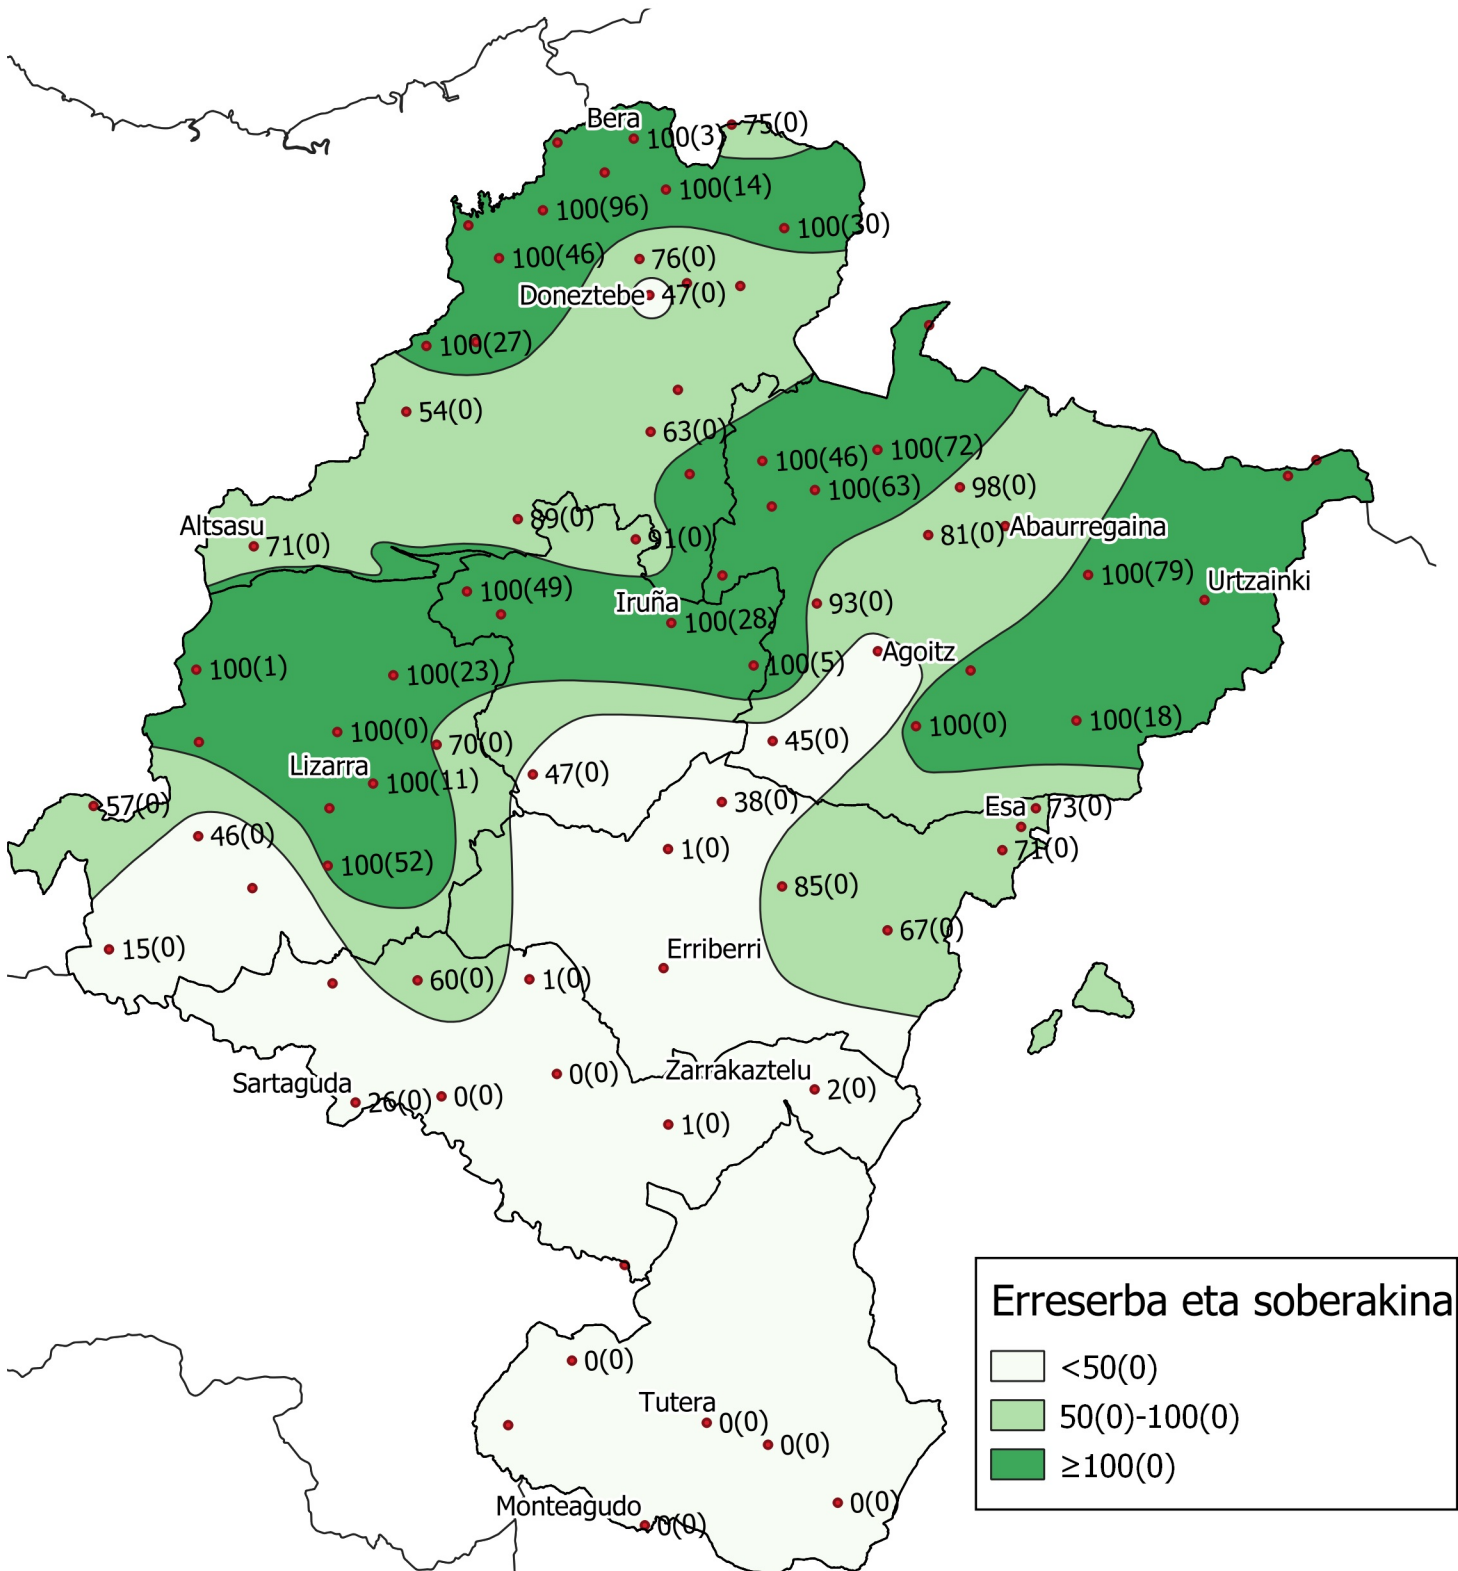

Lurzoruko ur erreserba eta soberakina (mm-tan) 2023ko irailaren bukaeran

0 10 20 30 km

1:800000

Nafarroako
Gobernua