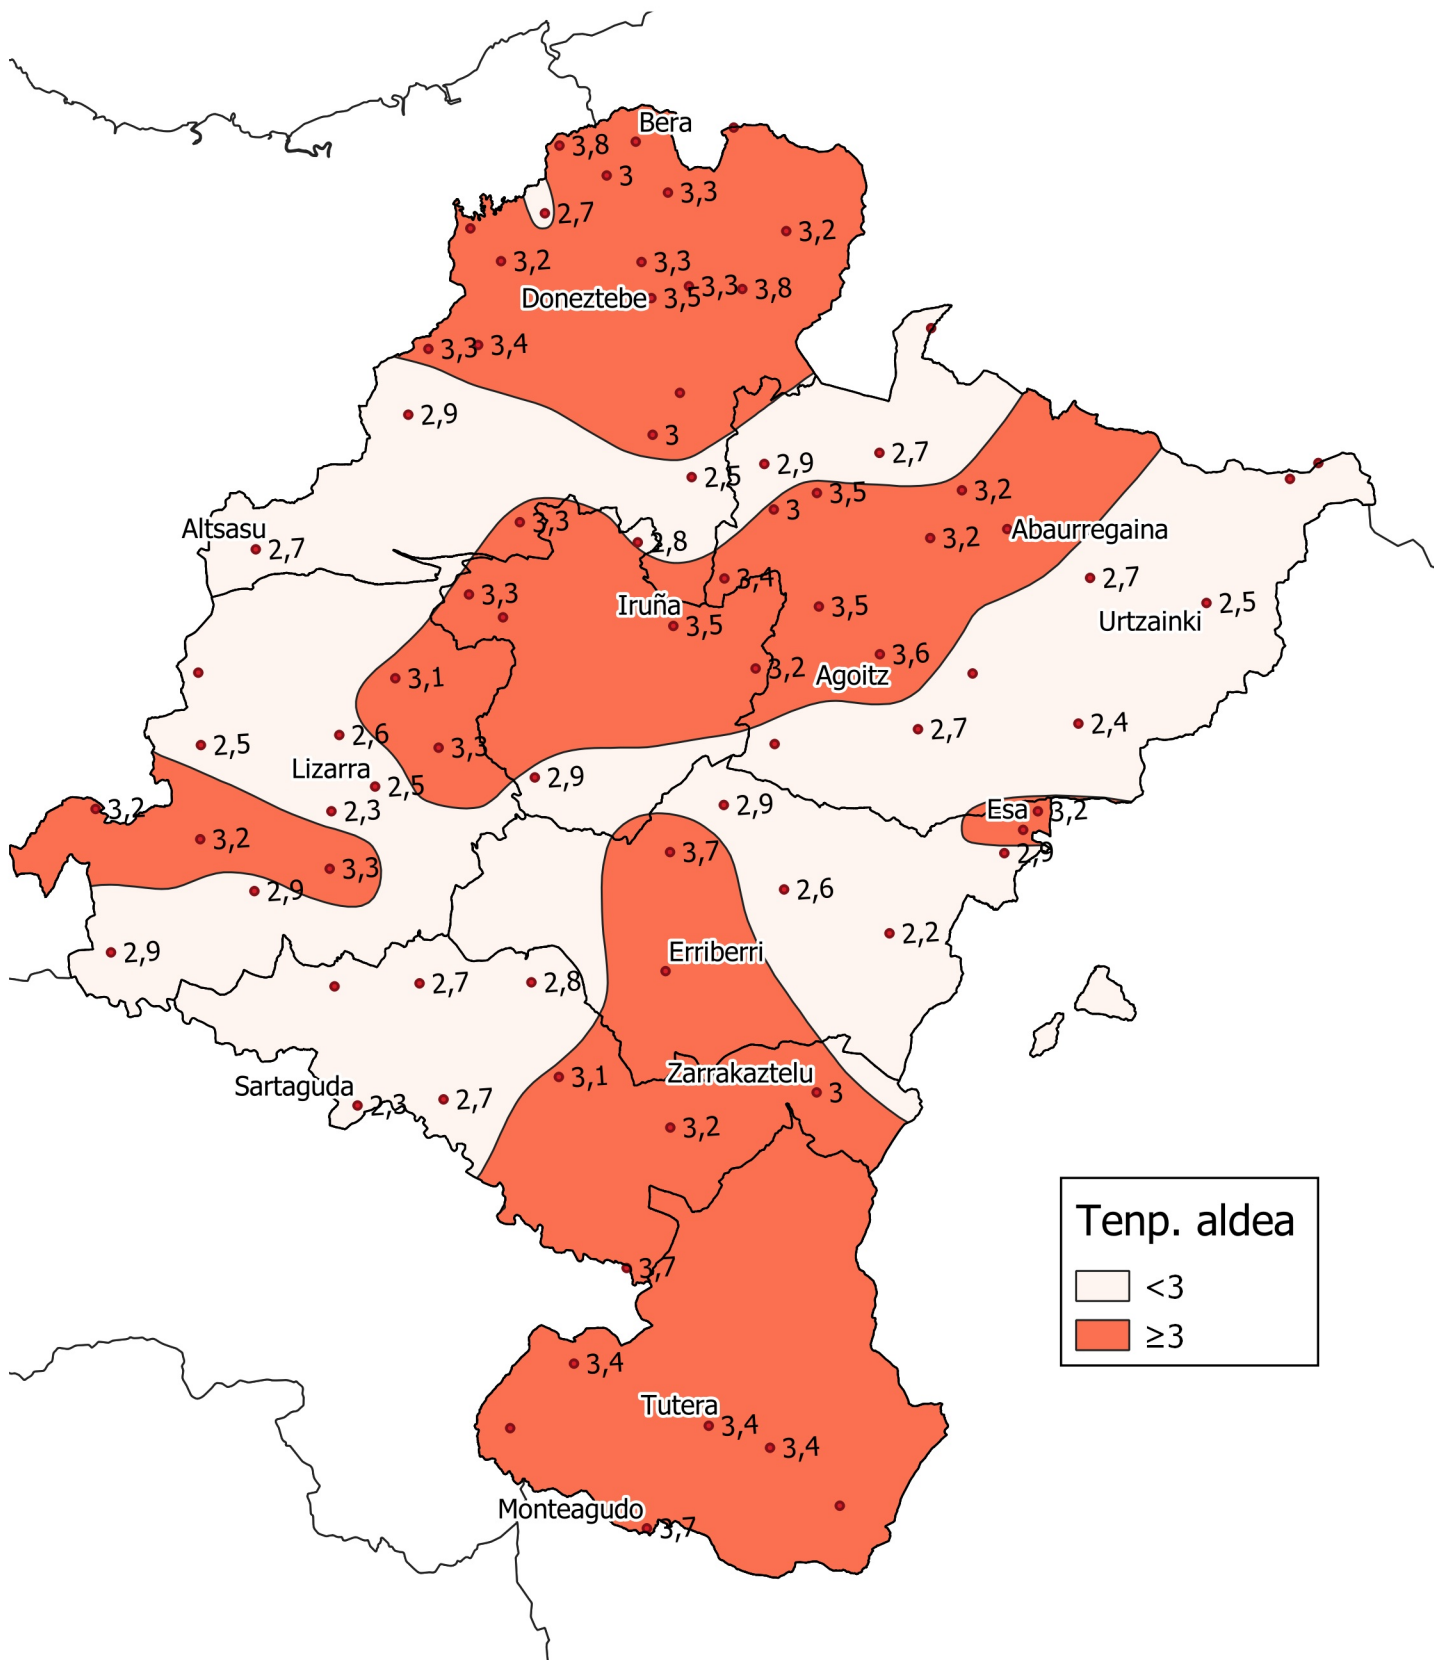

Batez besteko tenperatura (°C) eta batez besteko historikoaren arteko aldea. Urria 2023

0 10 20 30 km

1:800000

Nafarroako
Gobernua