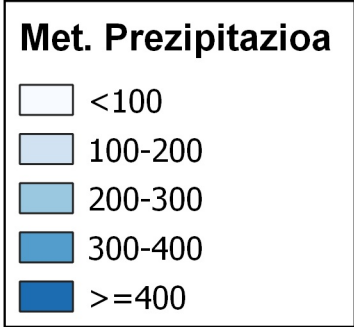

Metatutako prezipitazioa, mm-tan 2023ko Irailaren 1etik 2023ko Urriaren 31ra.

0 10 20 30 km

1:800.000