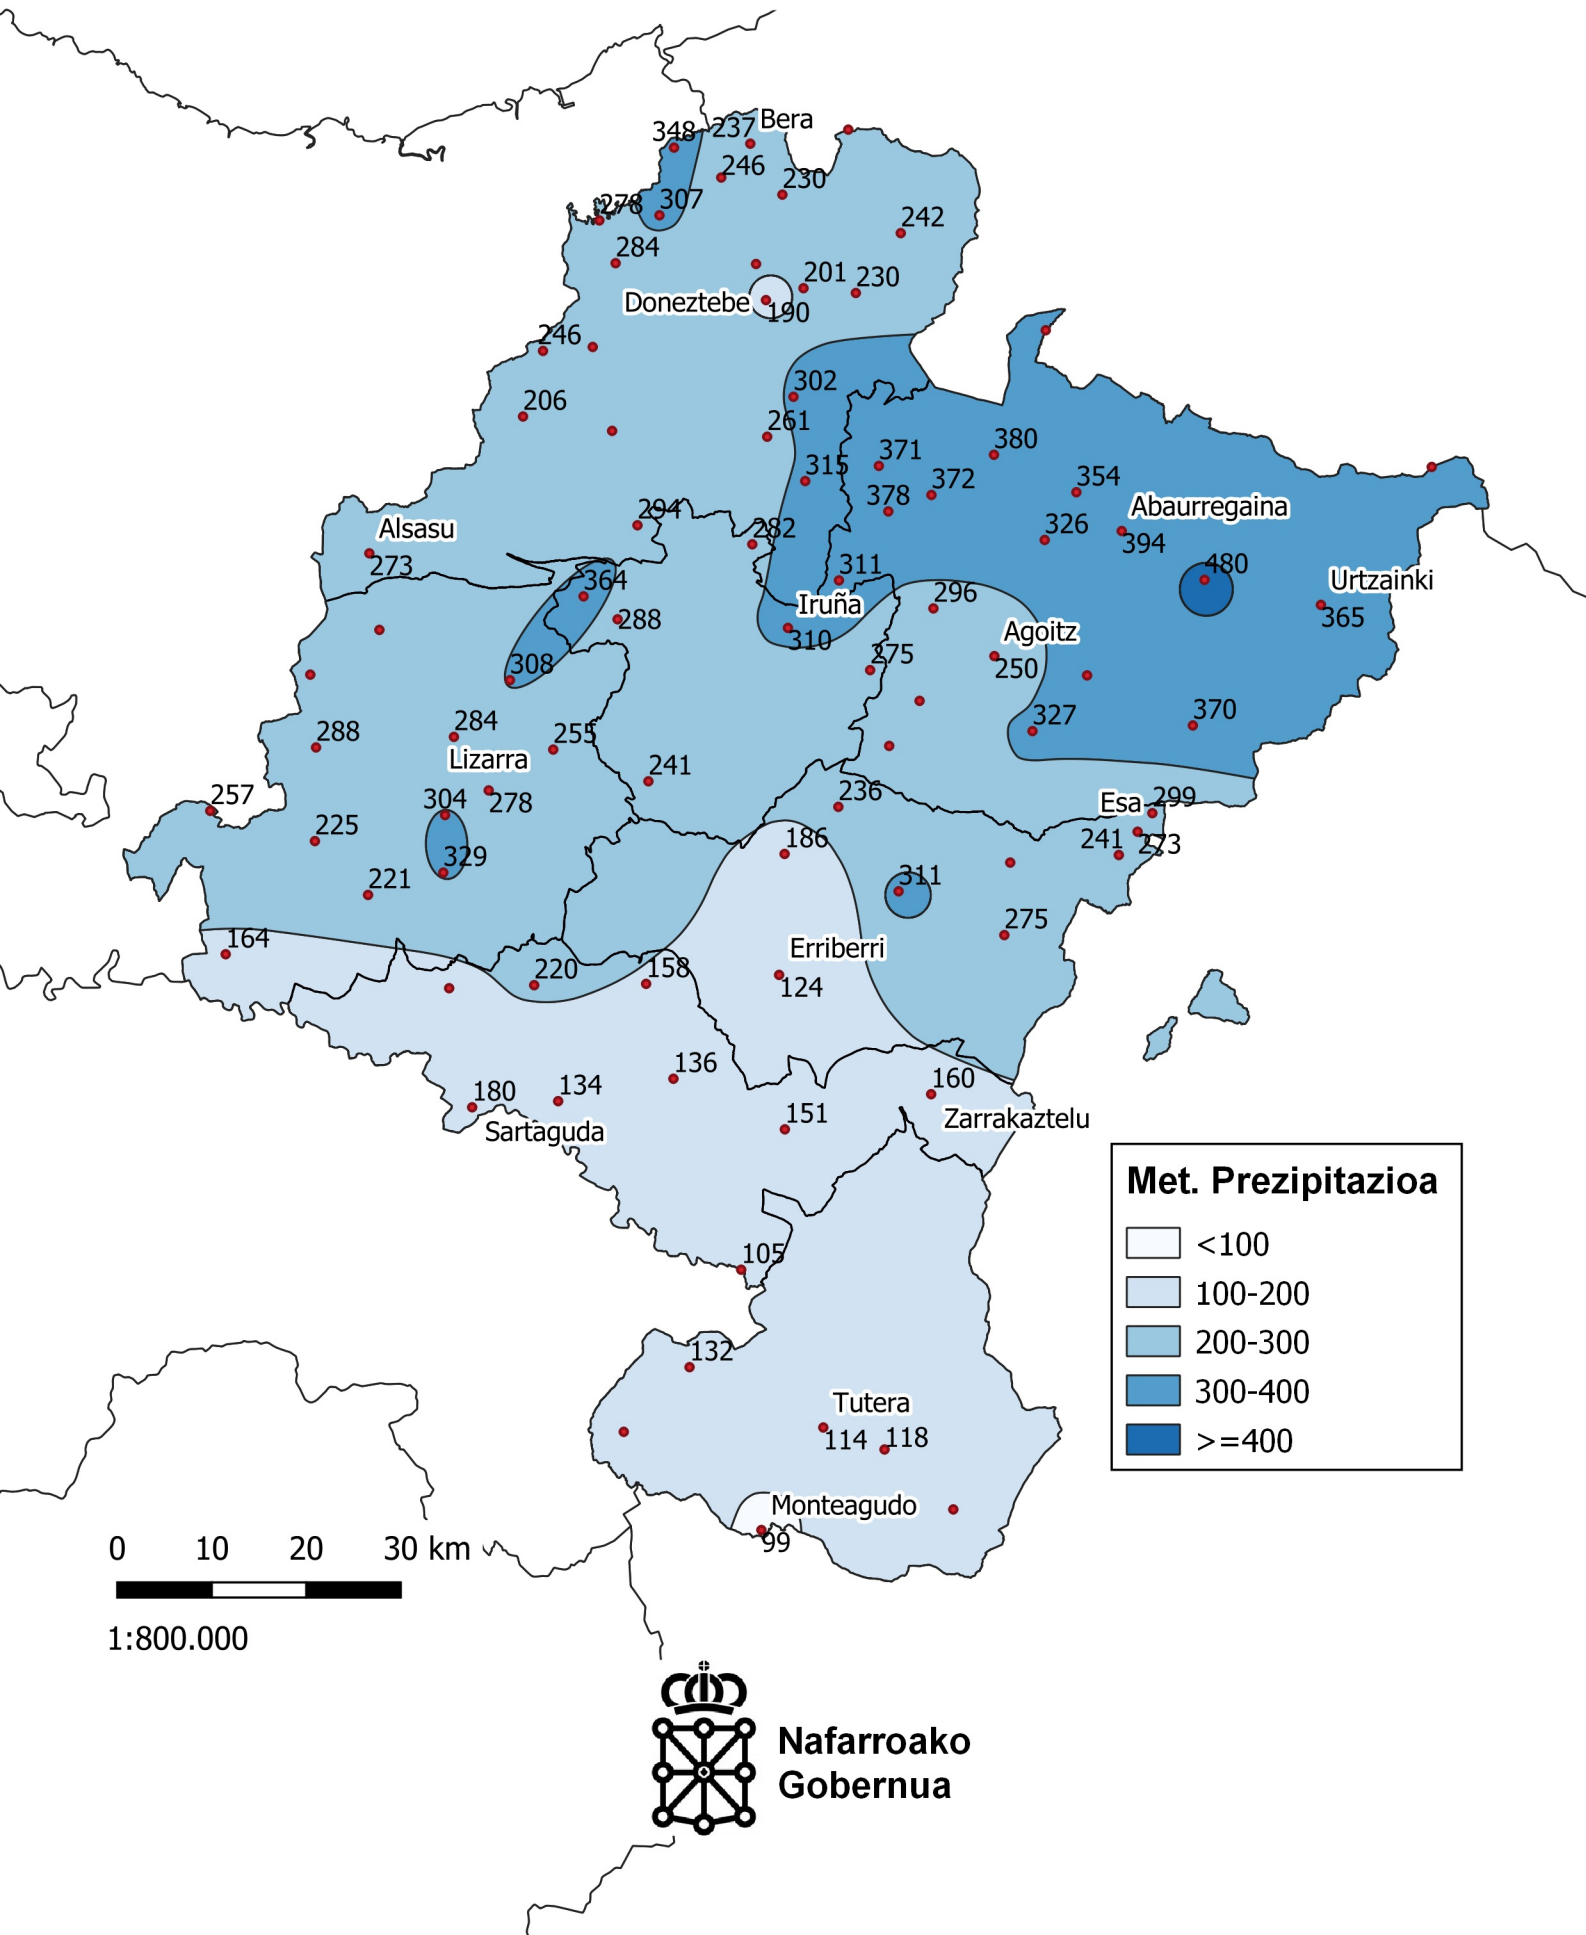

Metatutako prezipitazioa, mm-tan 2023ko Irailaren 1etik 2023ko Urriaren 31ra.

0 10 20 30 km

1:800.000