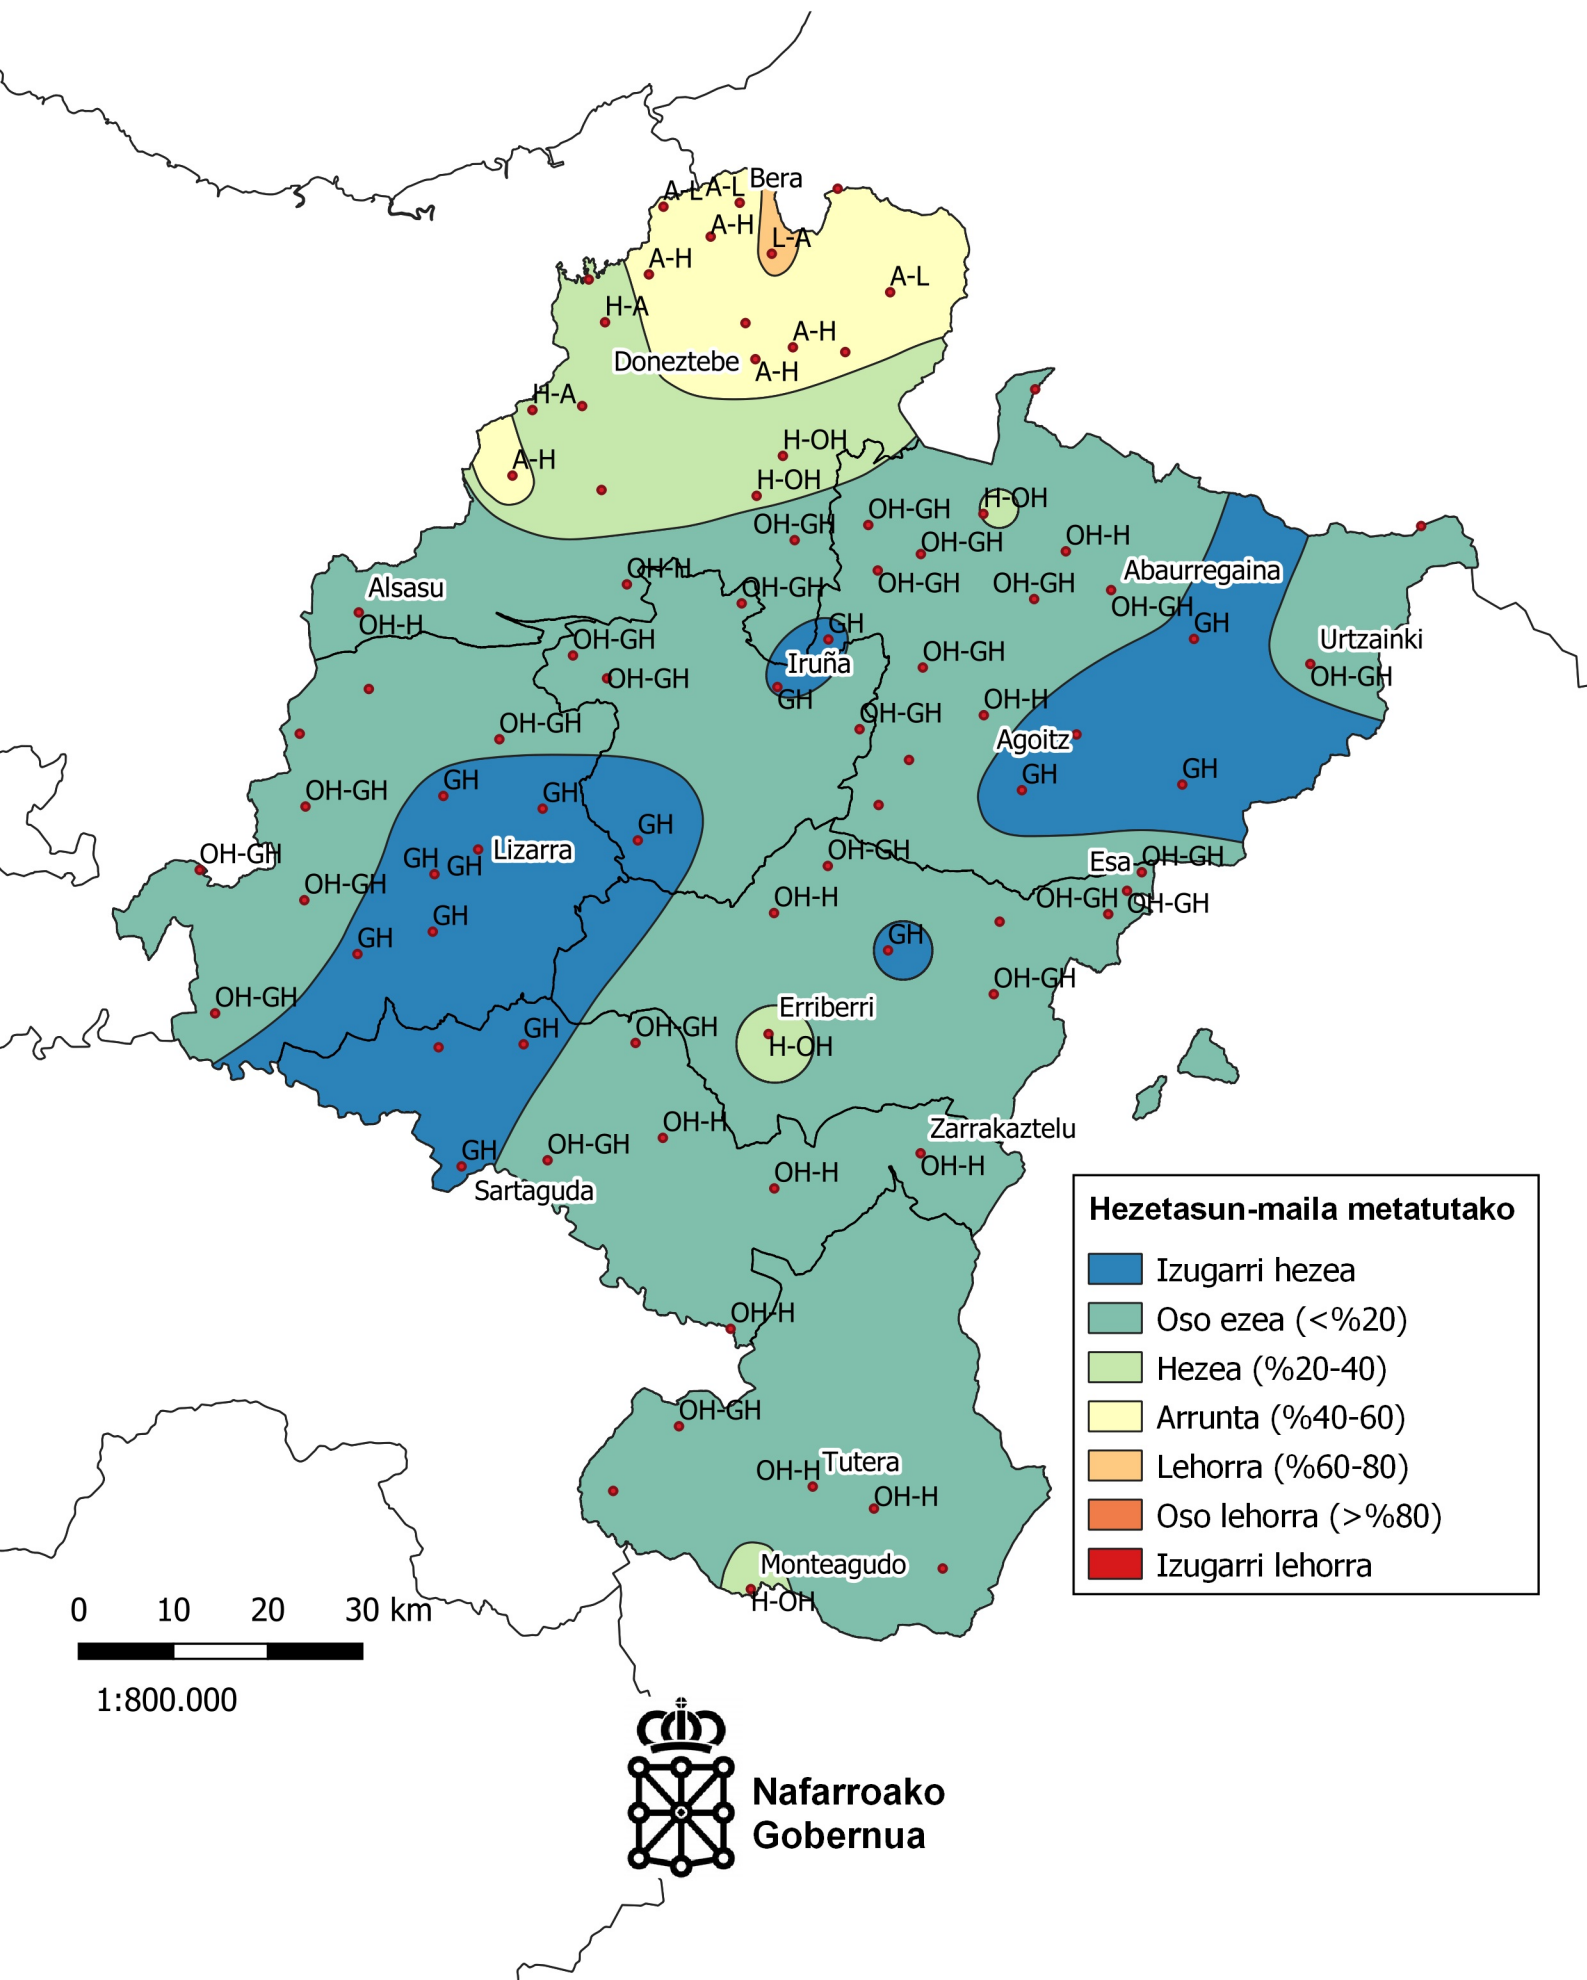

Metatutako prezipitazioaren maiztasunen azterketa. Epea 2023ko Irailaren 1etik 2023ko Urriaren 31ra.

Hezetasun-maila metatutako

- Izugarri hezea
- Oso ezea (<20%)
- Hezea (20-40%)
- Arrunta (40-60%)
- Lehorra (60-80%)
- Oso lehorra (>80%)
- Izugarri lehorra

0 10 20 30 km

1:800.000

**Nafarroako
Gobernua**