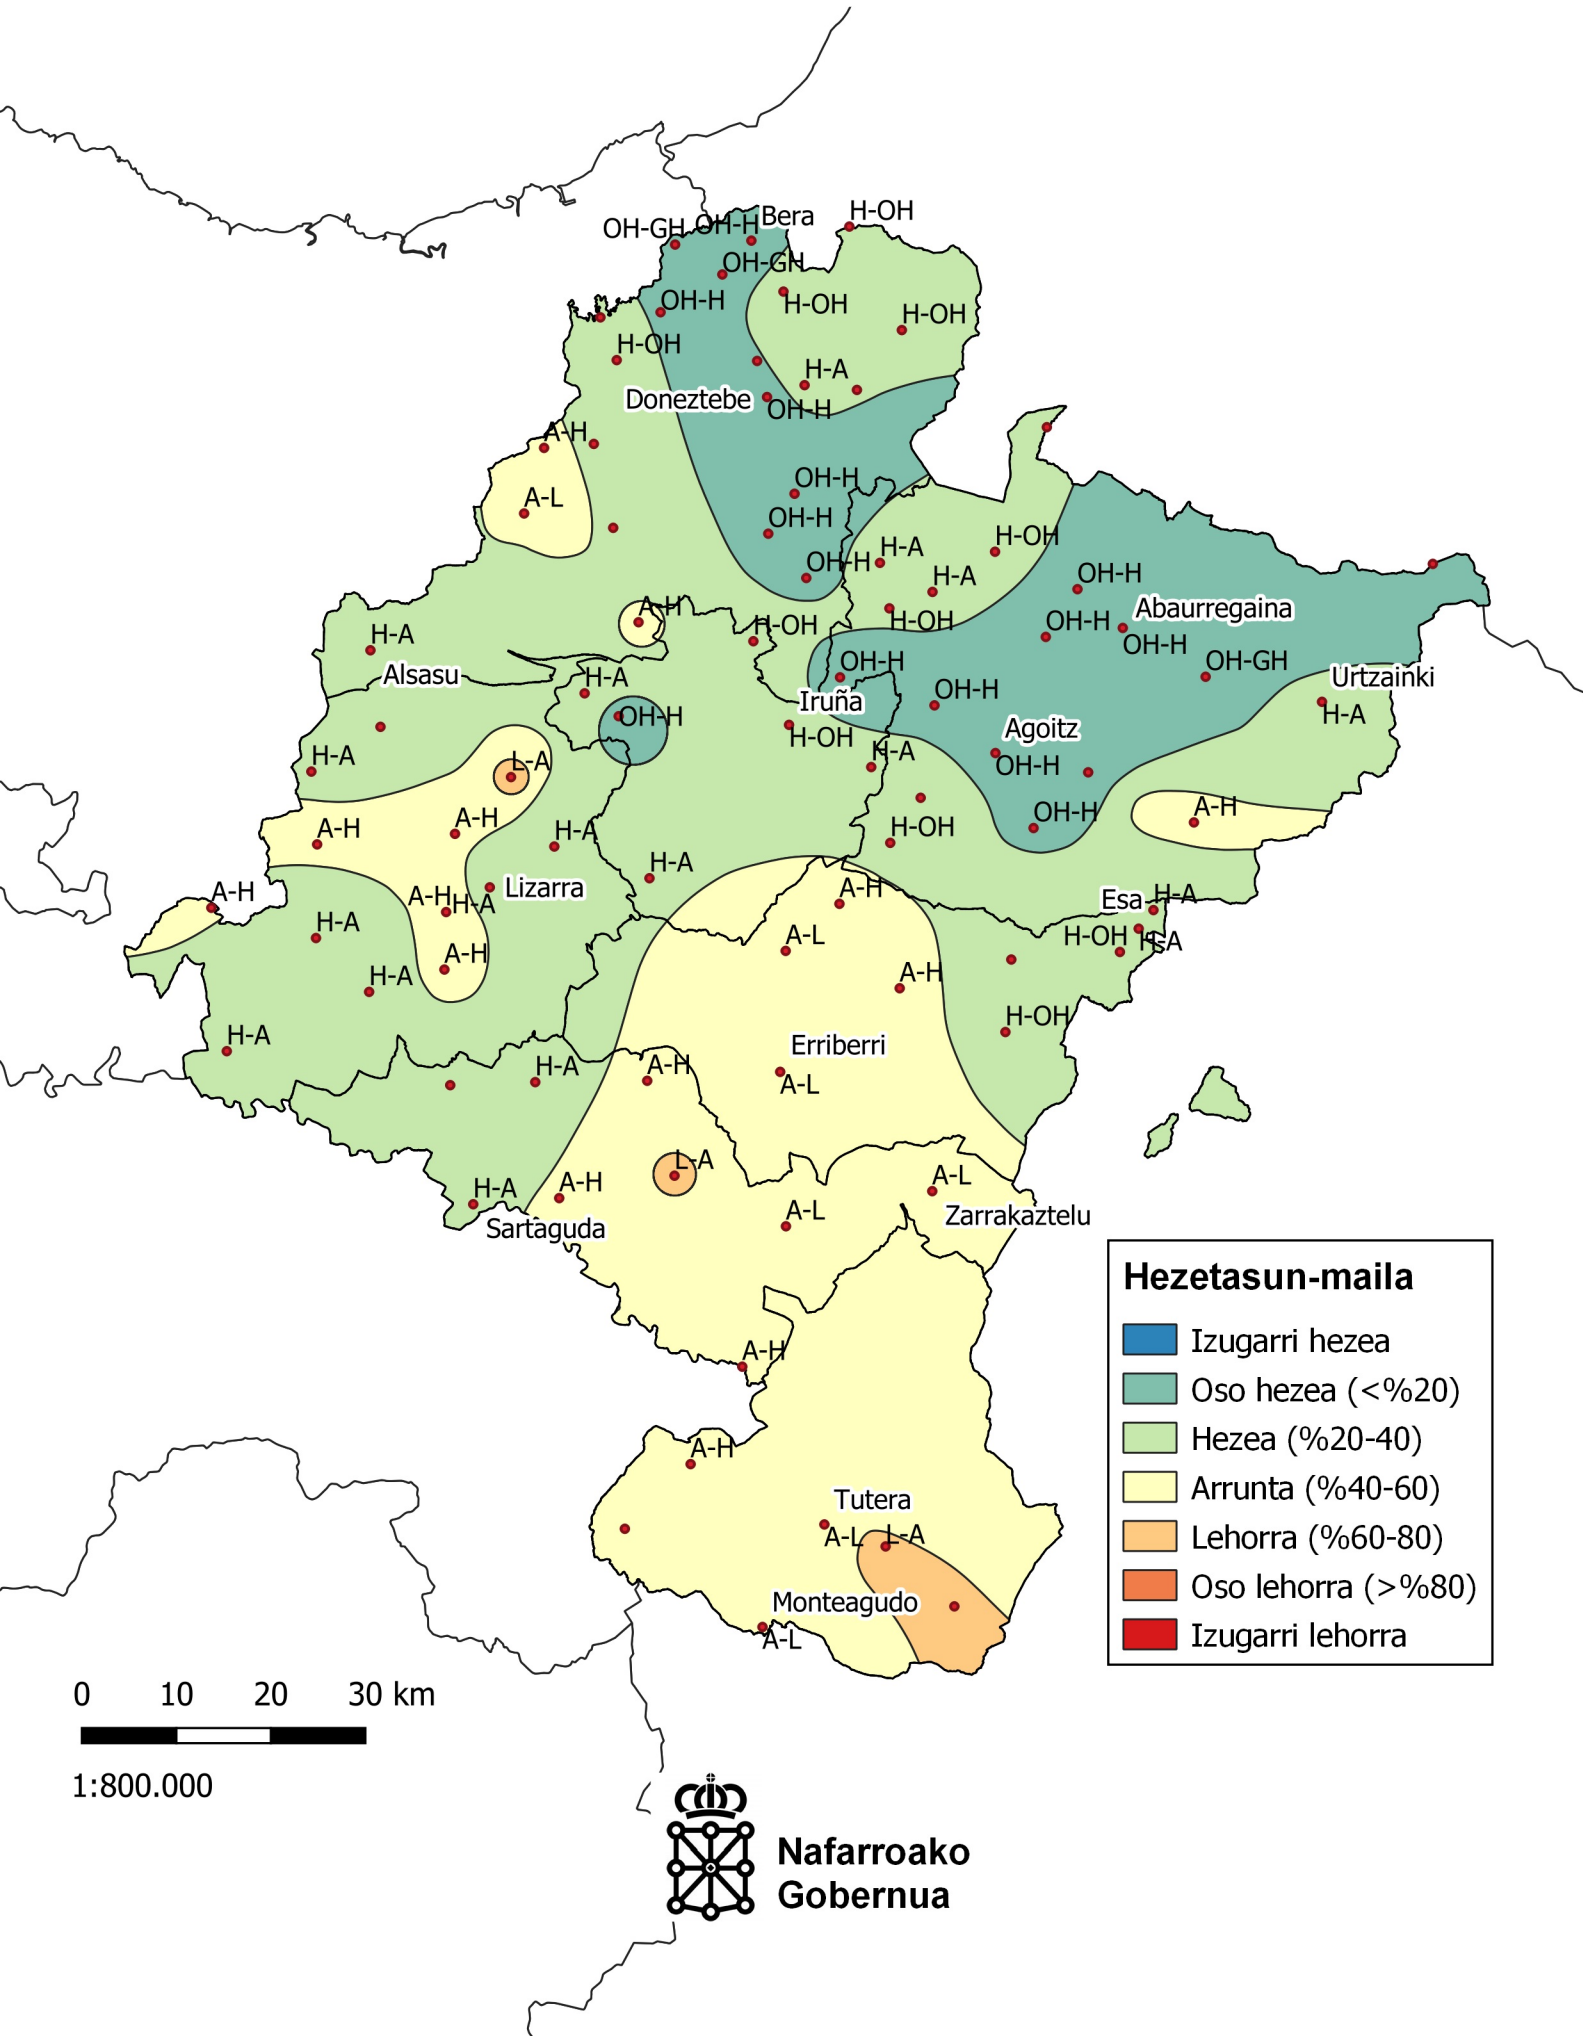

# Prezipitazio maiztasunen azterketa.

## Azaroa 2023.

0 10 20 30 km

1:800.000

Nafarroako  
Gobernua

### Hezetasun-maila

- Izugarri hezea
- Oso hezea (<%20)
- Hezea (%20-40)
- Arrunta (%40-60)
- Lehorra (%60-80)
- Oso lehorra (>%80)
- Izugarri lehorra