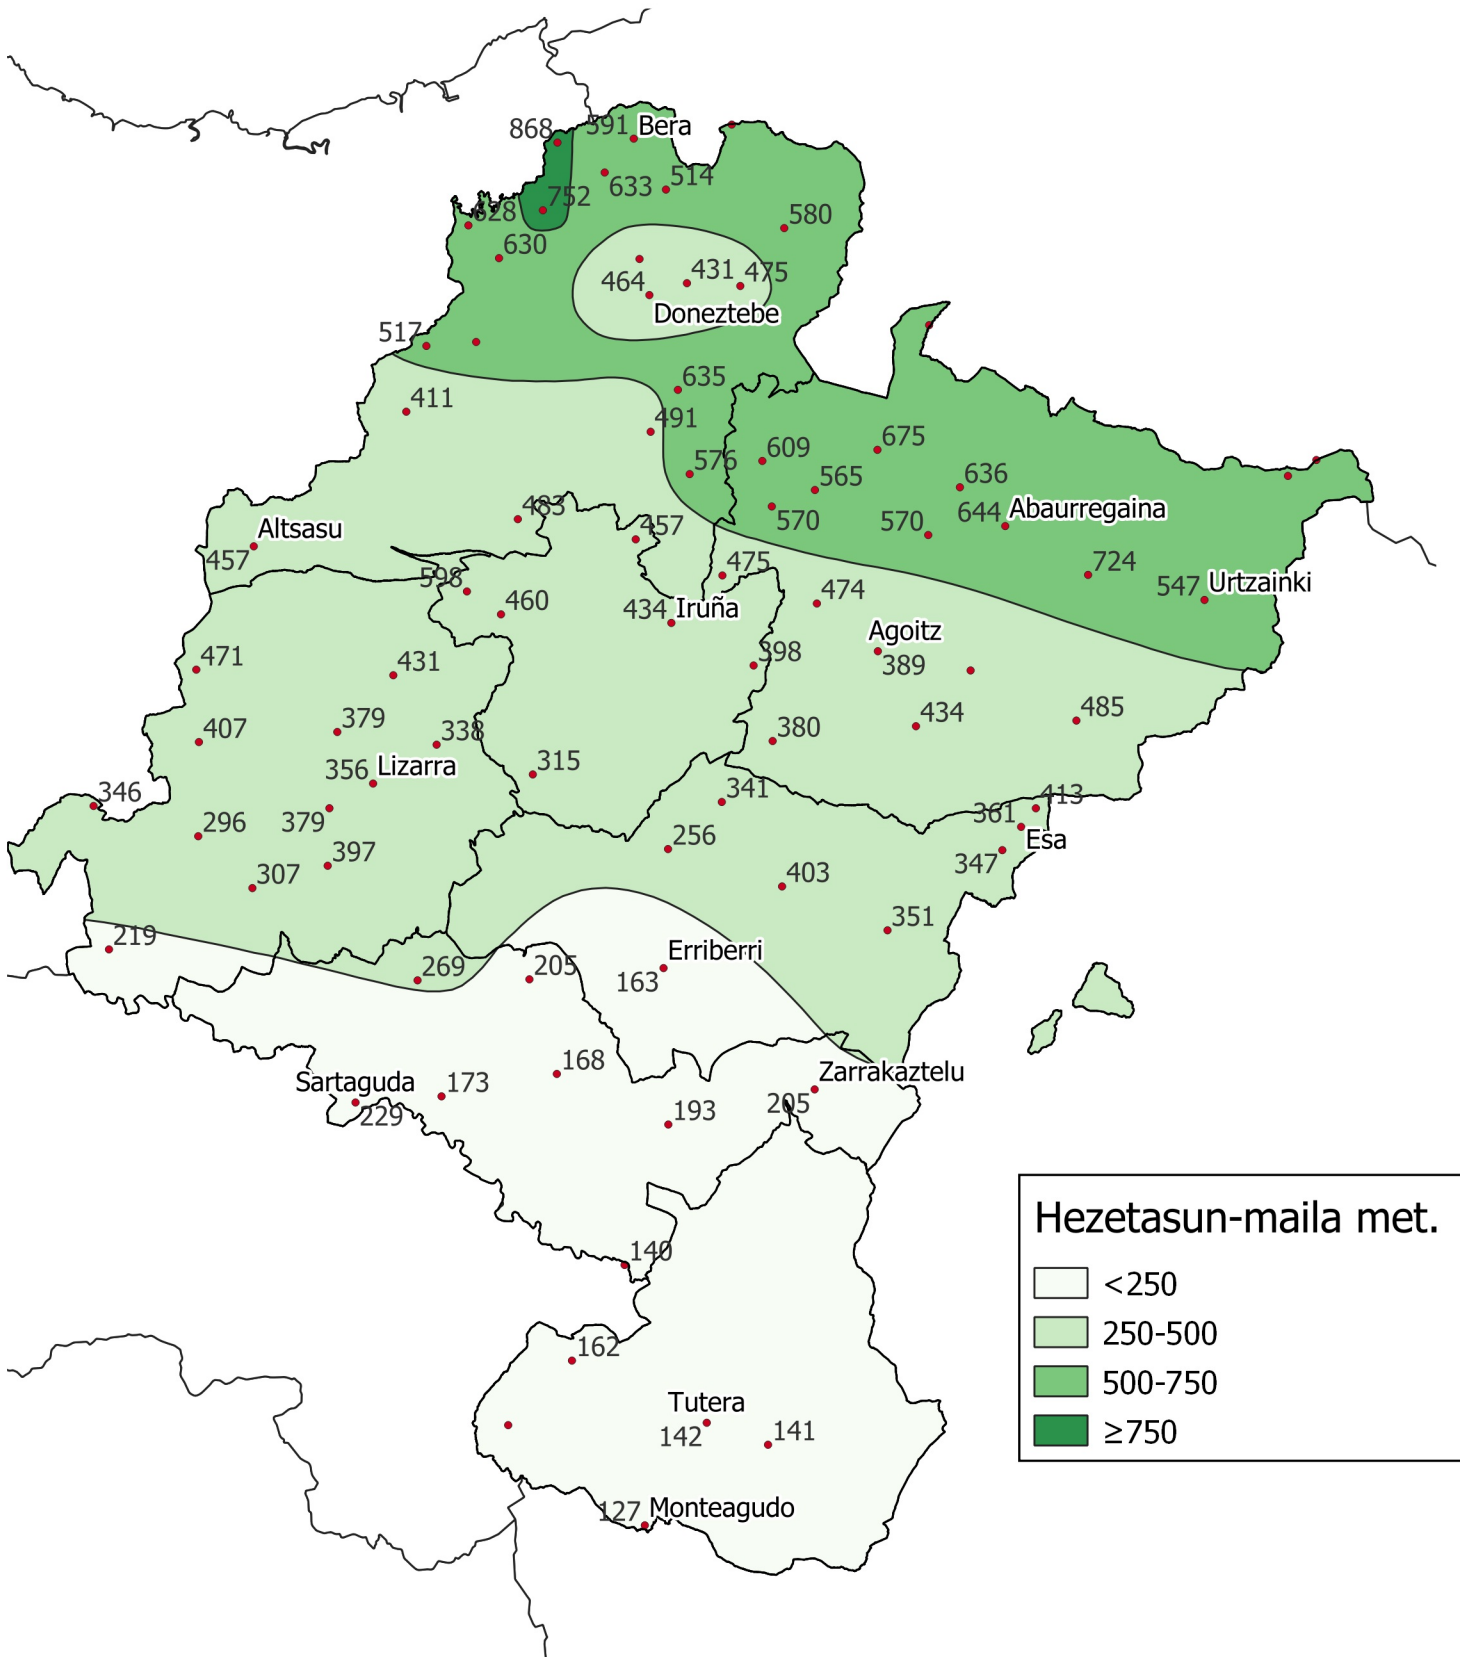

# Metatutako prezipitazioaren azterketa.

## Epea: 2023ko irailaren 1etik azaroaren 30ra.

0 10 20 30 km

1:800000

Nafarroako  
Gobernua