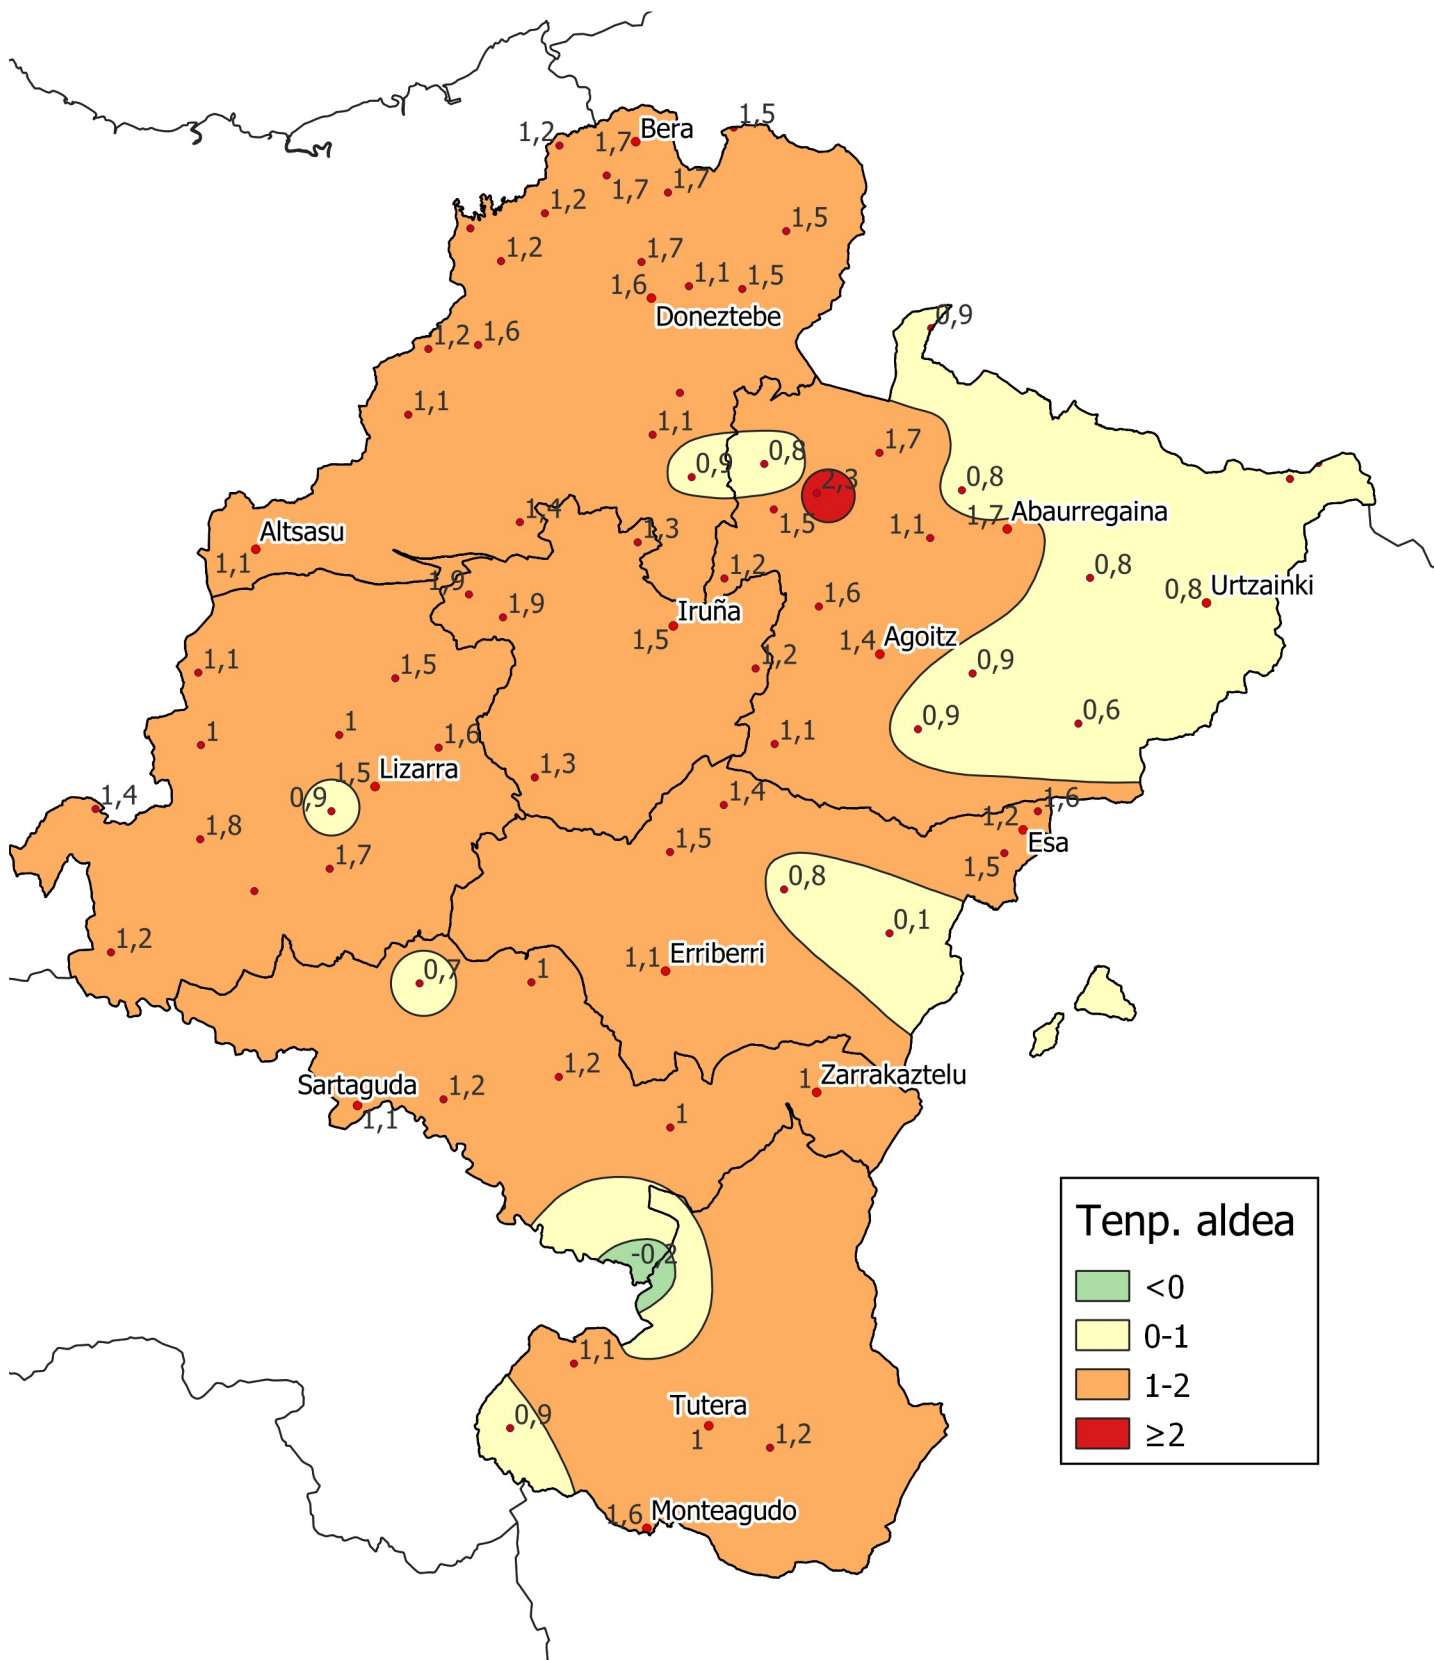

# Batez besteko tenperatura (°C) eta batez besteko historikoaren arteko aldea. Abendua 2023.

0 10 20 30 km

1:800000

Nafarroako  
Gobernua