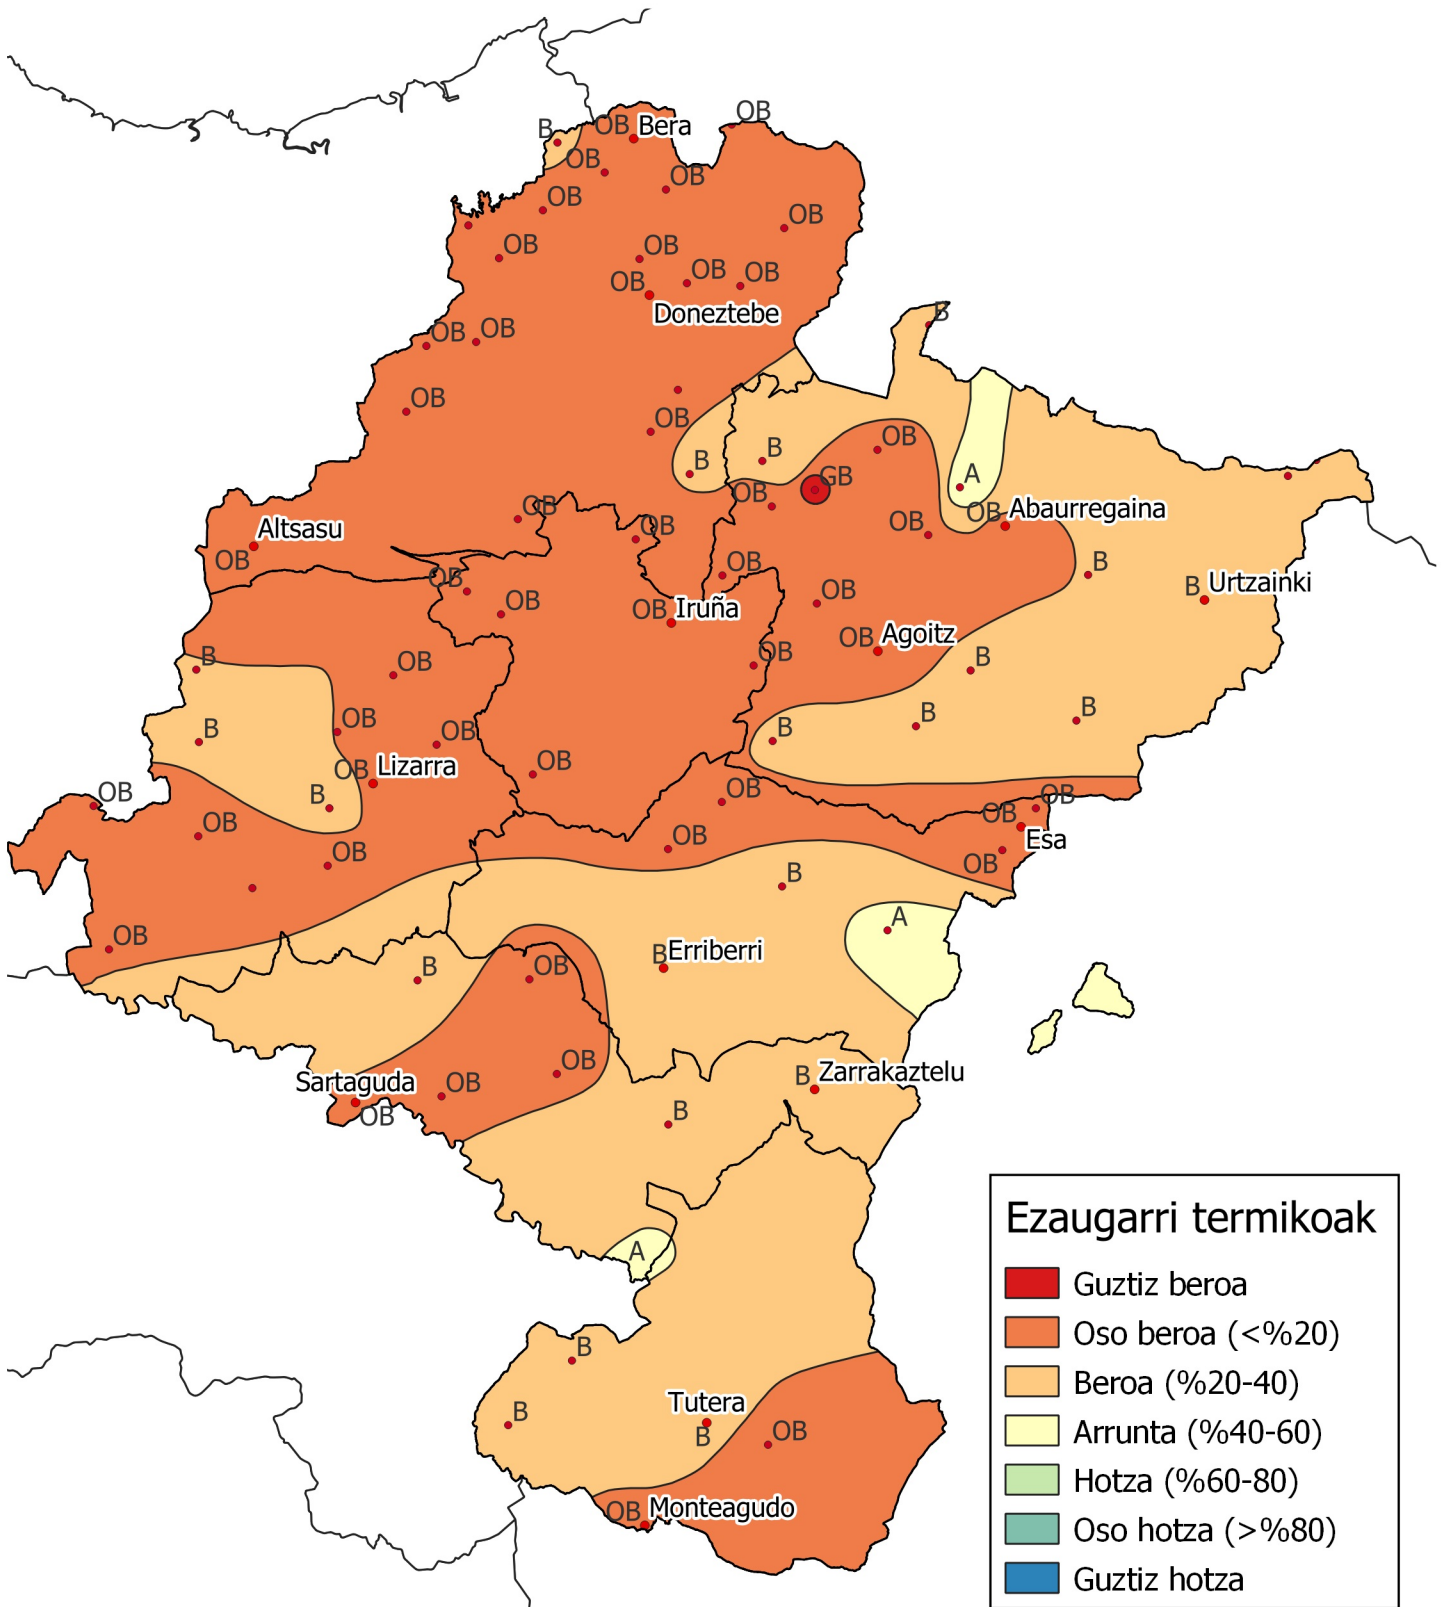

# Tenperatura maiztasunen azterketa

## Abendua 2023

0 10 20 30 km

1:800000

Nafarroako  
Gobernua