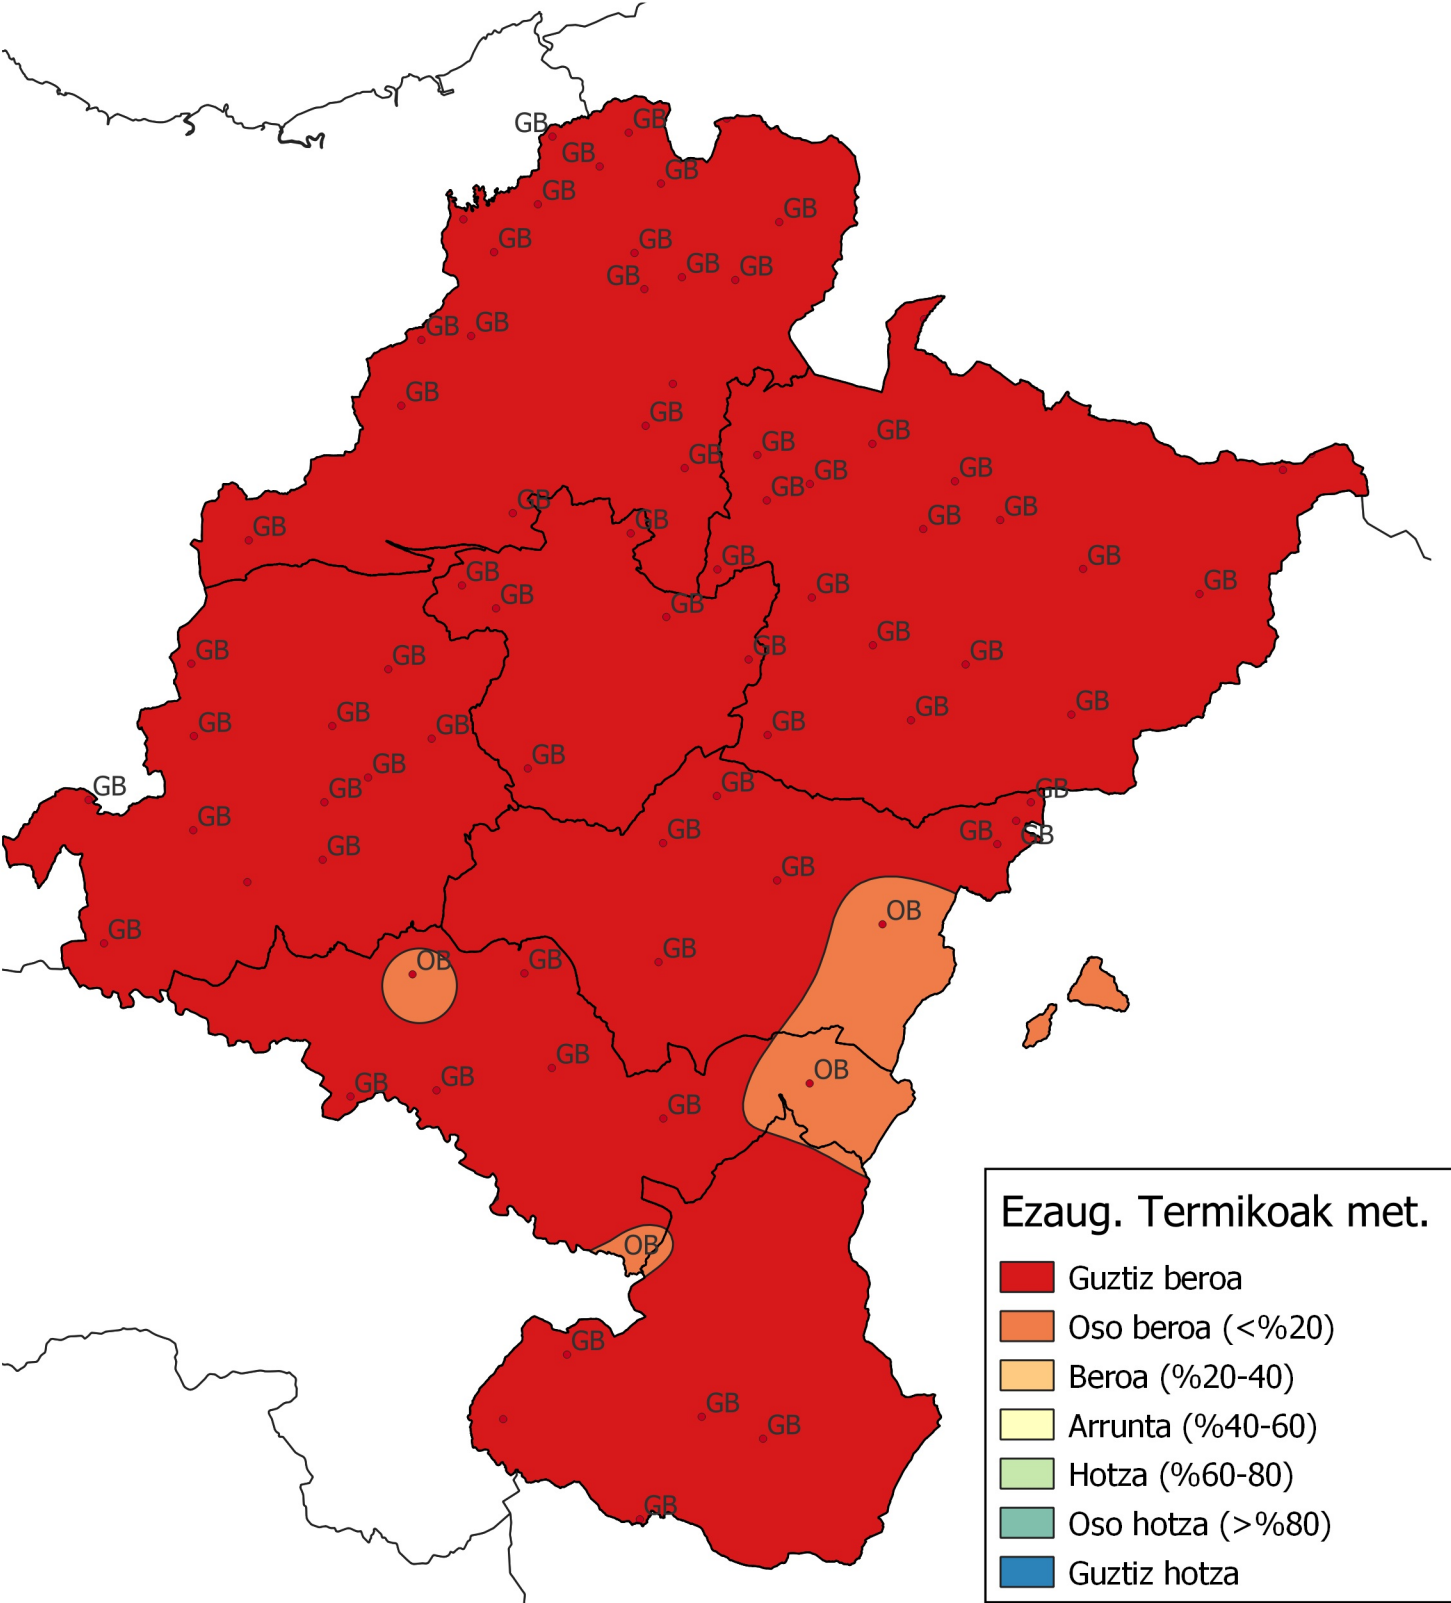

Metatutako temperaturaren maiztasunen azterketa. Epea: 2023ko irailaren 1etik abenduaren 31ra.

0 10 20 30 km
1:800000