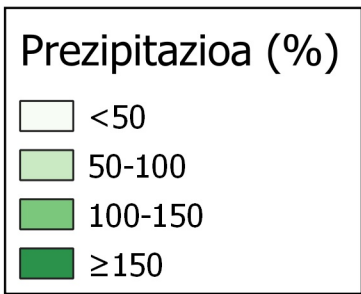

Prezipitazioaren ehunekoak, batez besteko historikoarekin alderatuta. Abendua 2023.

0 10 20 30 km

1:800000

Nafarroako
Gobernua