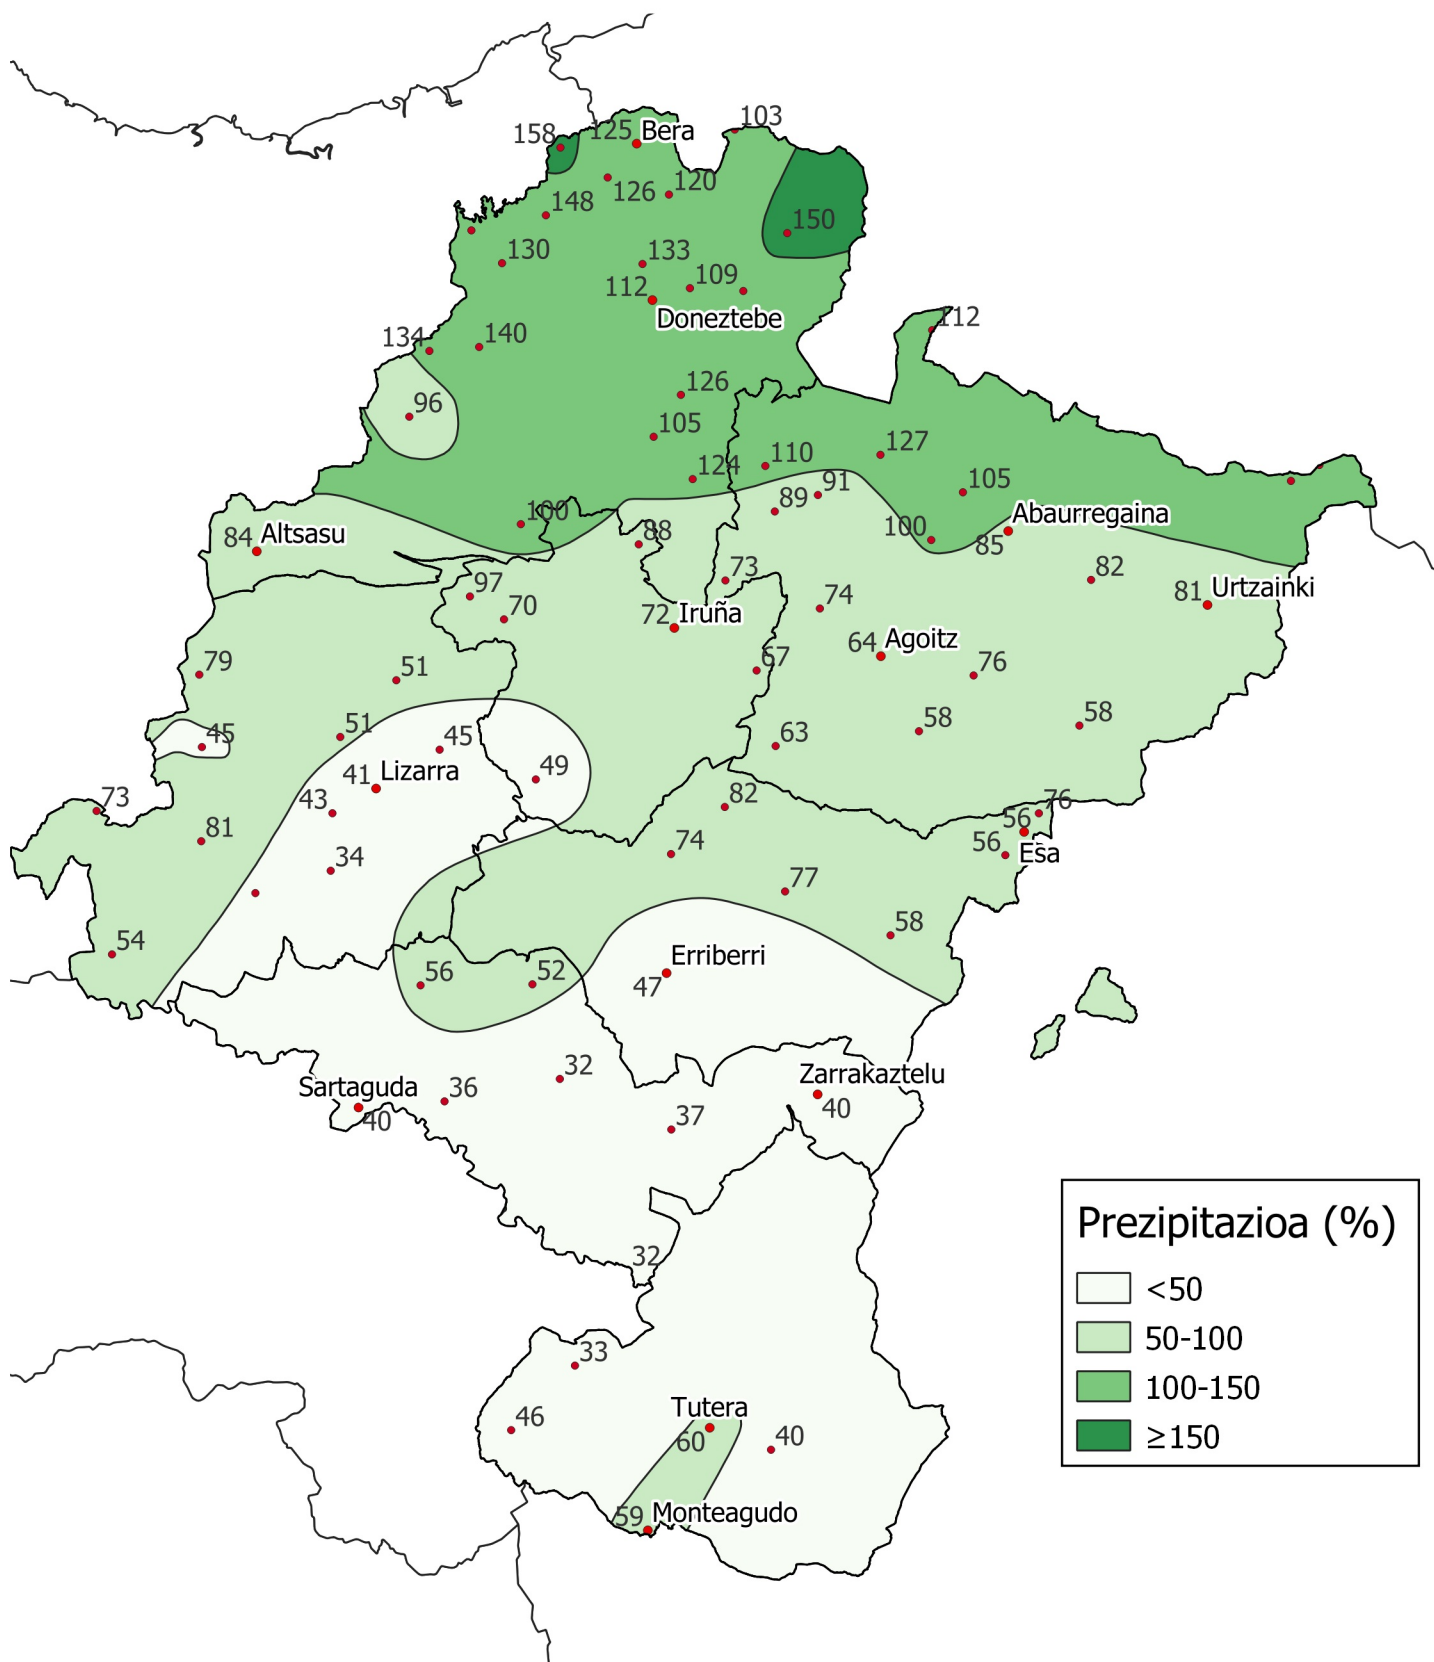

Prezipitazioaren ehunekoak, batez besteko historikoarekin alderatuta. Abendua 2023.

0 10 20 30 km

1:800000

Nafarroako
Gobernua