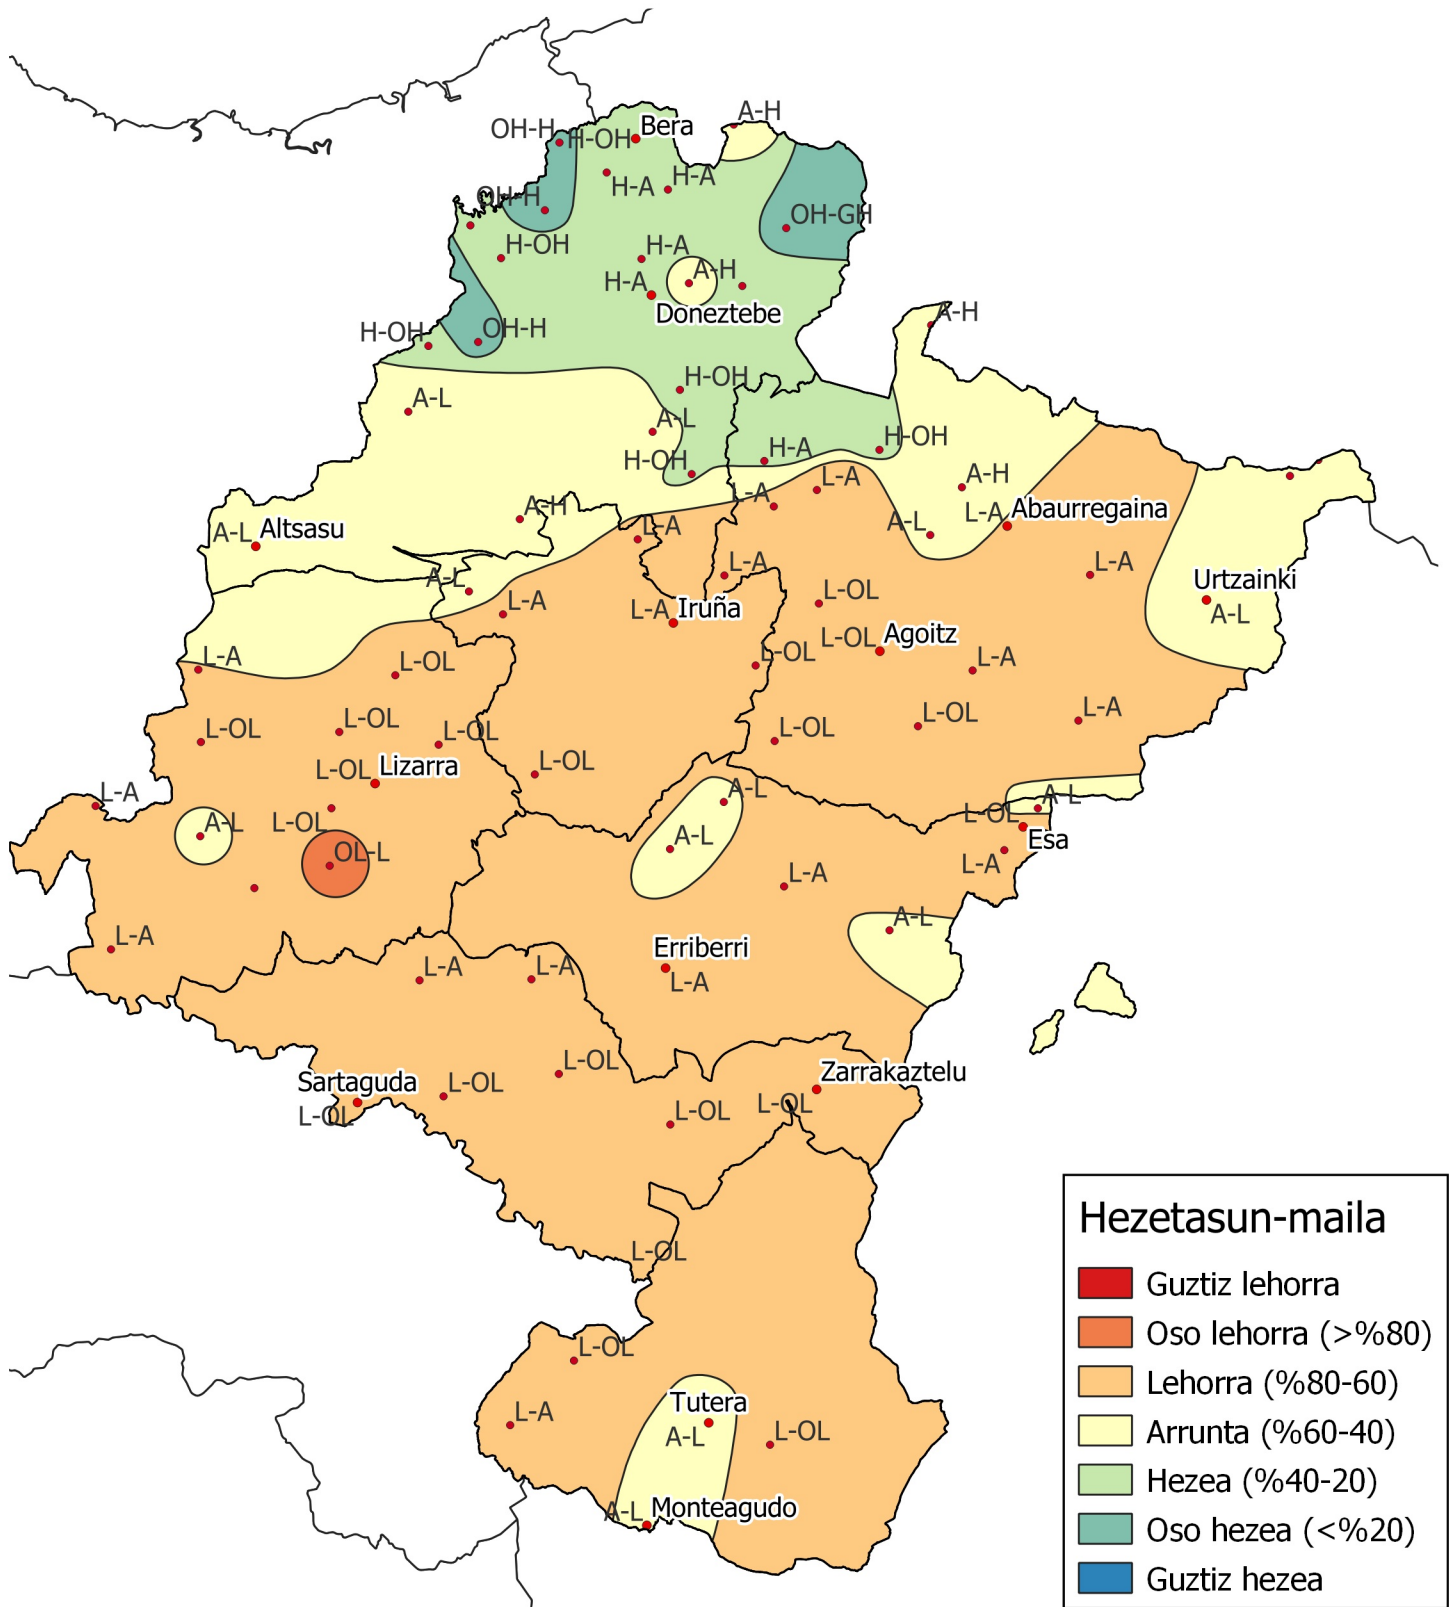

Prezipitazio maiztasunen azterketa. Abendua 2023.

0 10 20 30 km

1:800000

Nafarroako
Gobernua