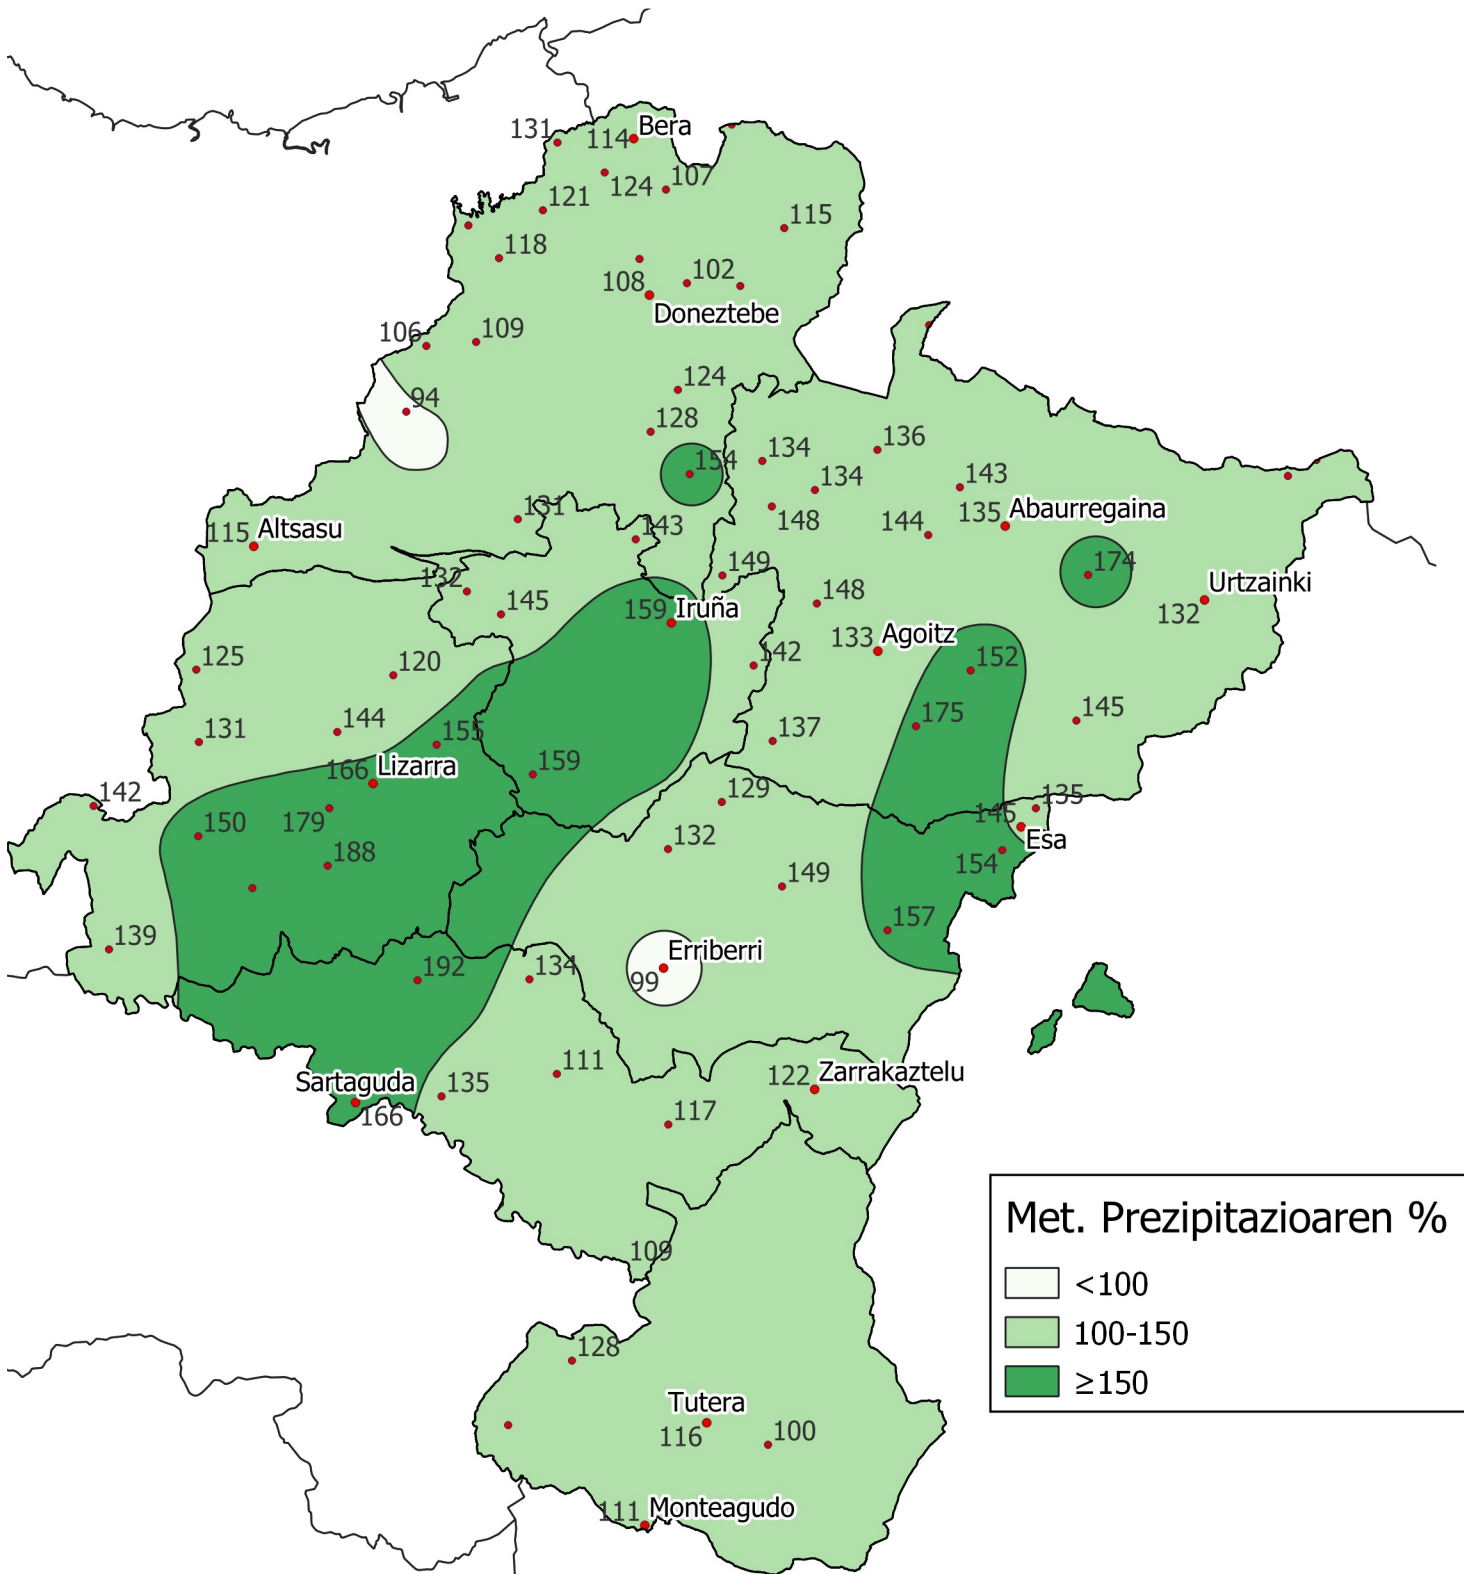

**Metatutako prezipitazioaren ehunekoak,  
batez besteko historikoarekin alderatuta.  
Epea: 2023ko Irailaren 1etik abenduaren 31ra.**

0 10 20 30 km

1:800000

Nafarroako  
Gobernua