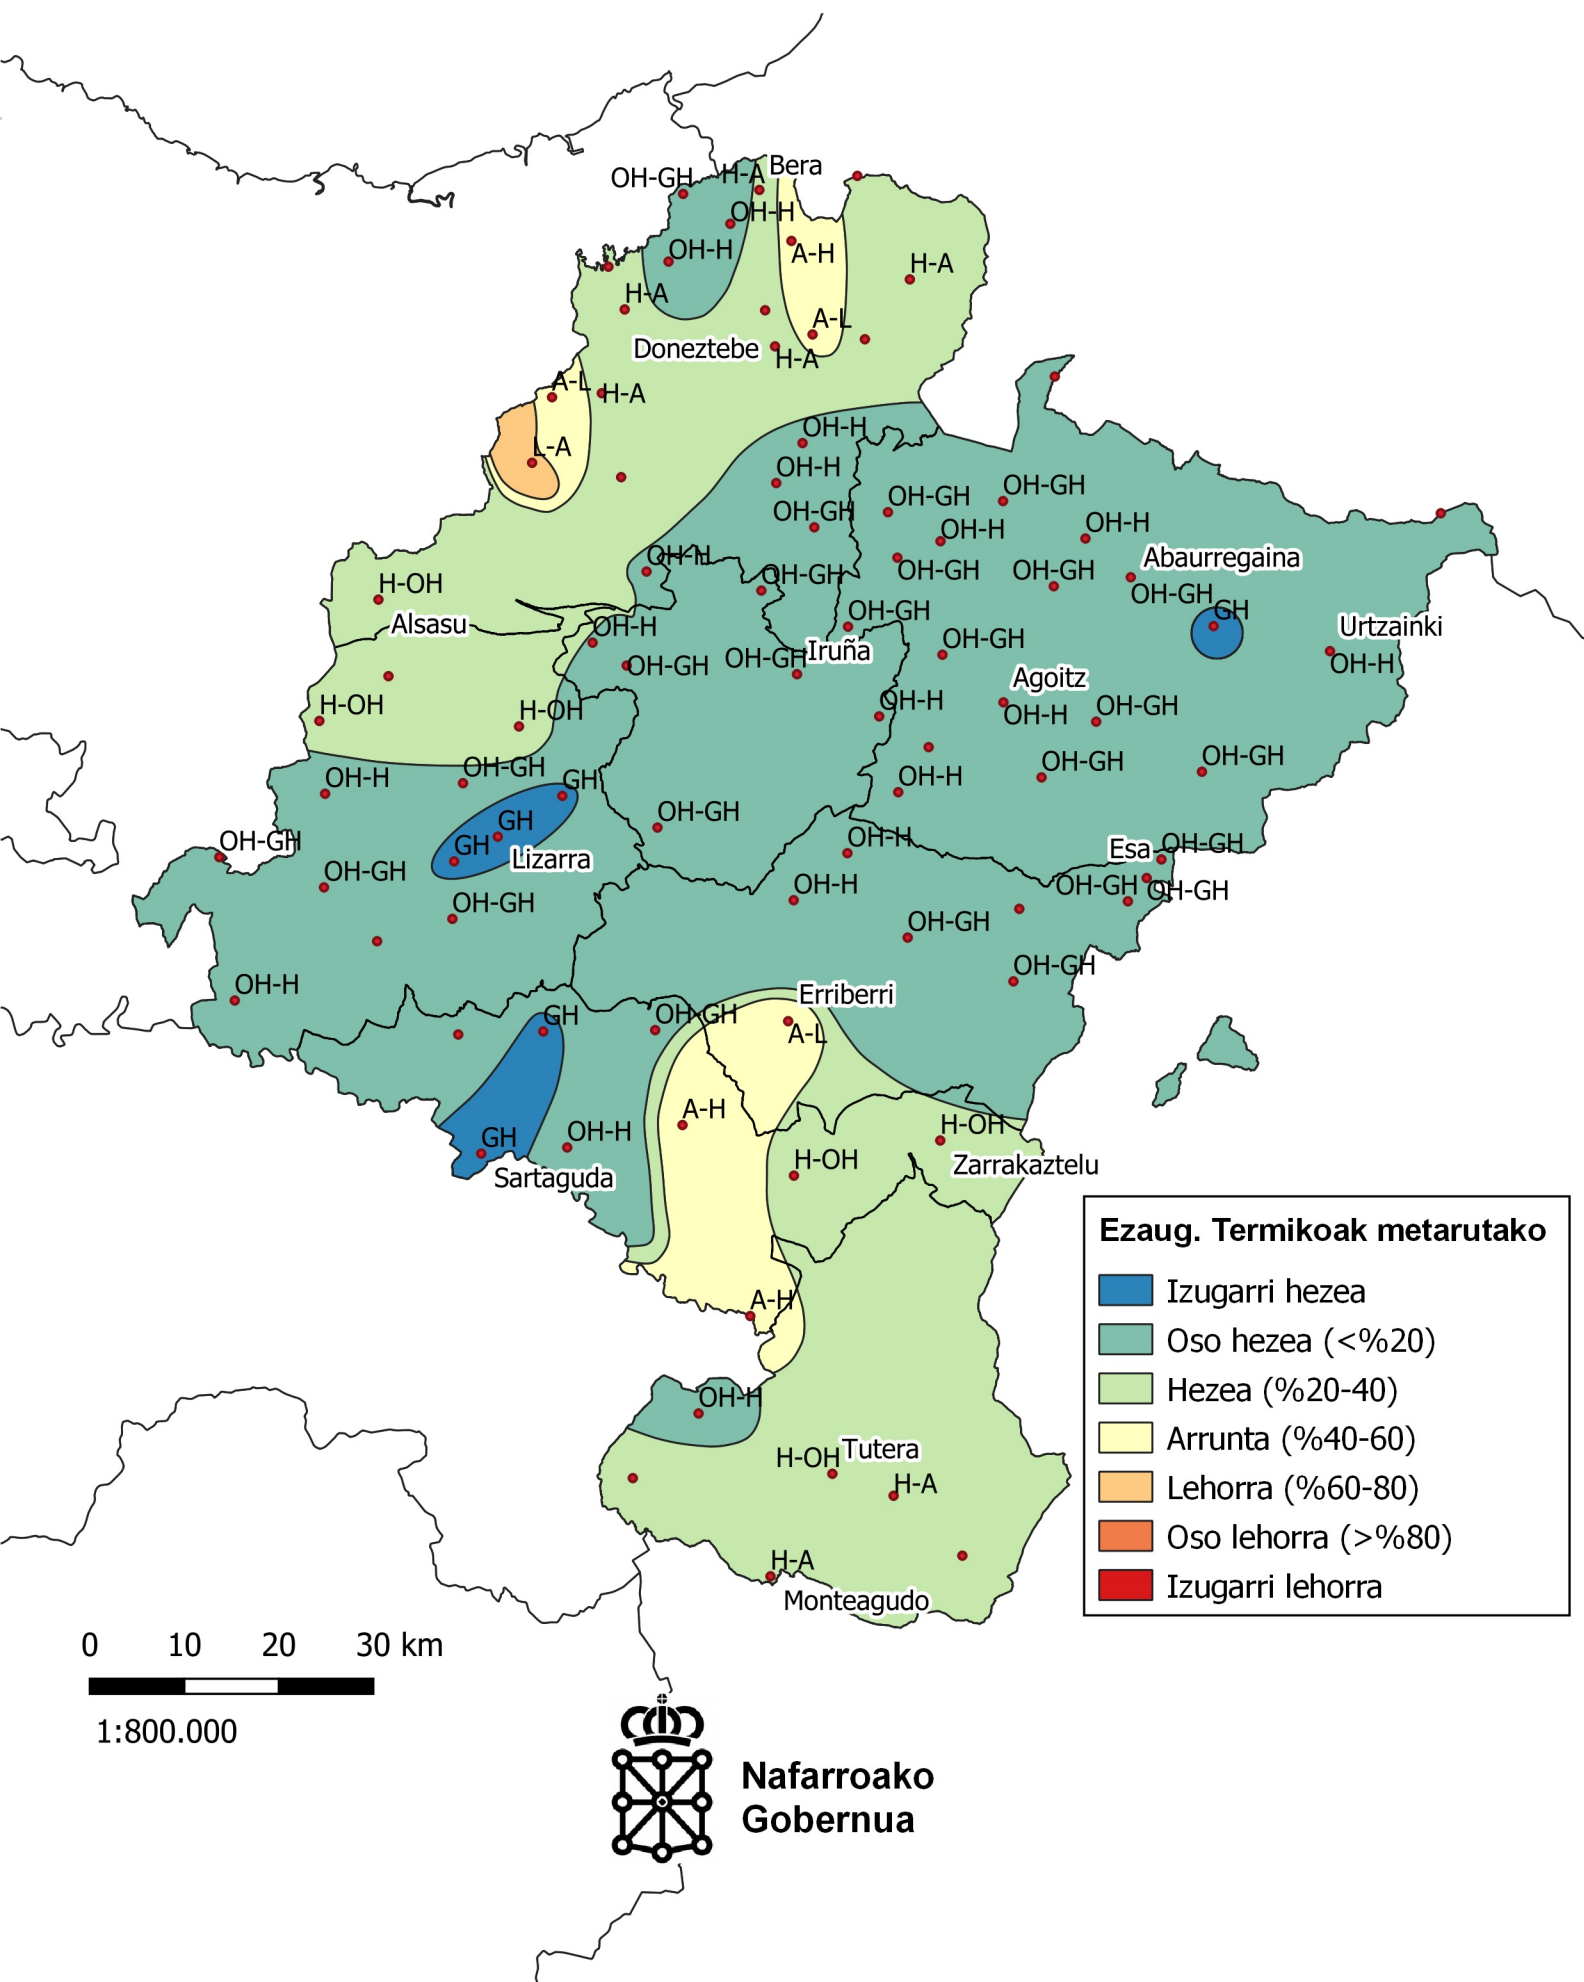

Metatutako temperaturaren maiztasunen azterketa.

Epea: 2023ko Irailaren 1etik 2023ko Abenduaren 31ra.

Ezaug. Termikoak metarutako

- Izugarri hezea
- Oso hezea (<20%)
- Hezea (20-40%)
- Arrunta (40-60%)
- Lehorra (60-80%)
- Oso lehorra (>80%)
- Izugarri lehorra

0 10 20 30 km

1:800.000

**Nafarroako
Gobernua**