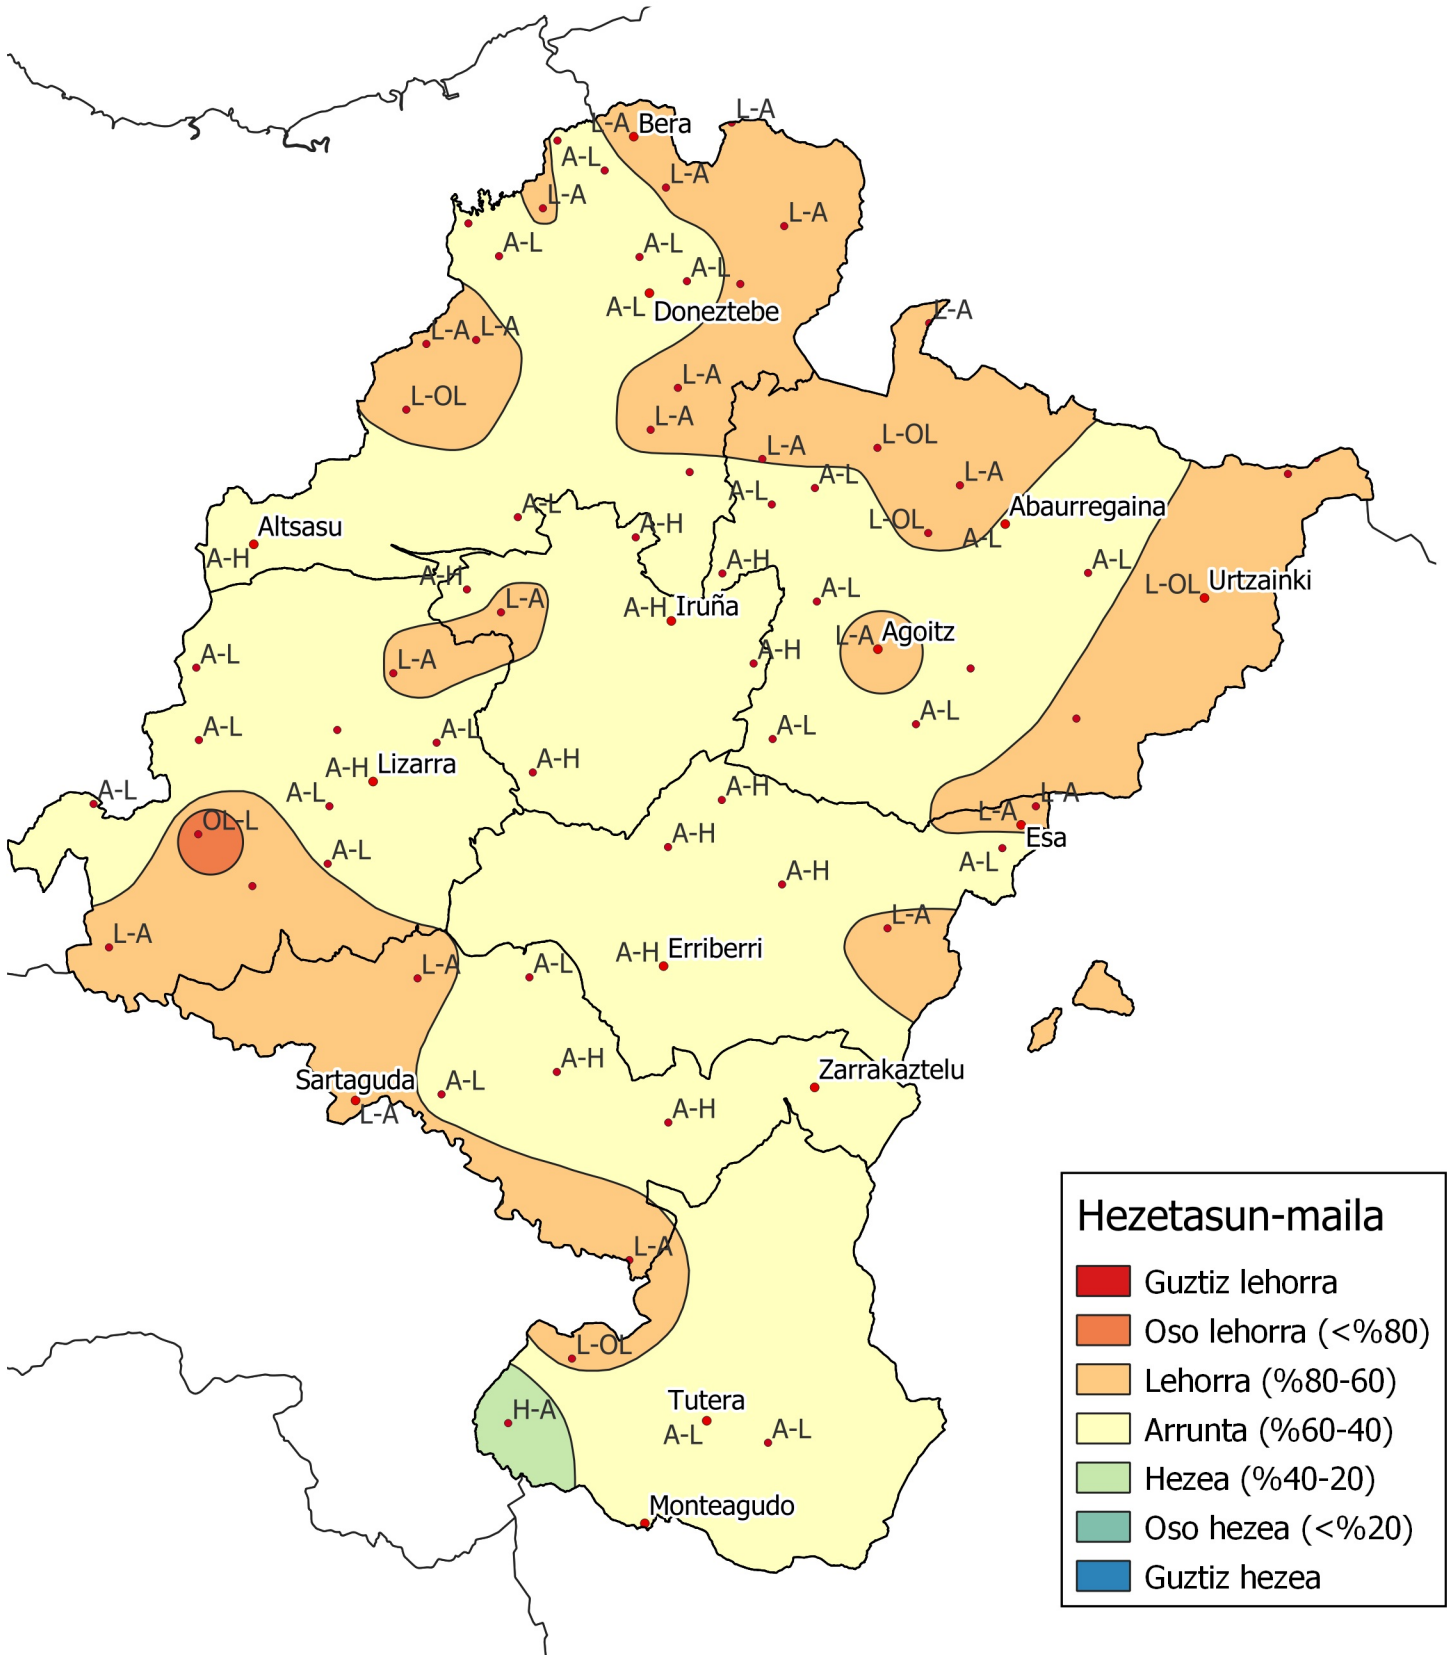

Prezipitazio maiztasunen azterketa. Urtarrila 2024.

Hezetasun-maila	
■	Gutziz lehorra
■	Oso lehorra (<%80)
■	Lehorra (%80-60)
■	Arrunta (%60-40)
■	Hezea (%40-20)
■	Oso hezea (<%20)
■	Gutziz hezea

0 10 20 30 km
1:800000

Nafarroako
Gobernua