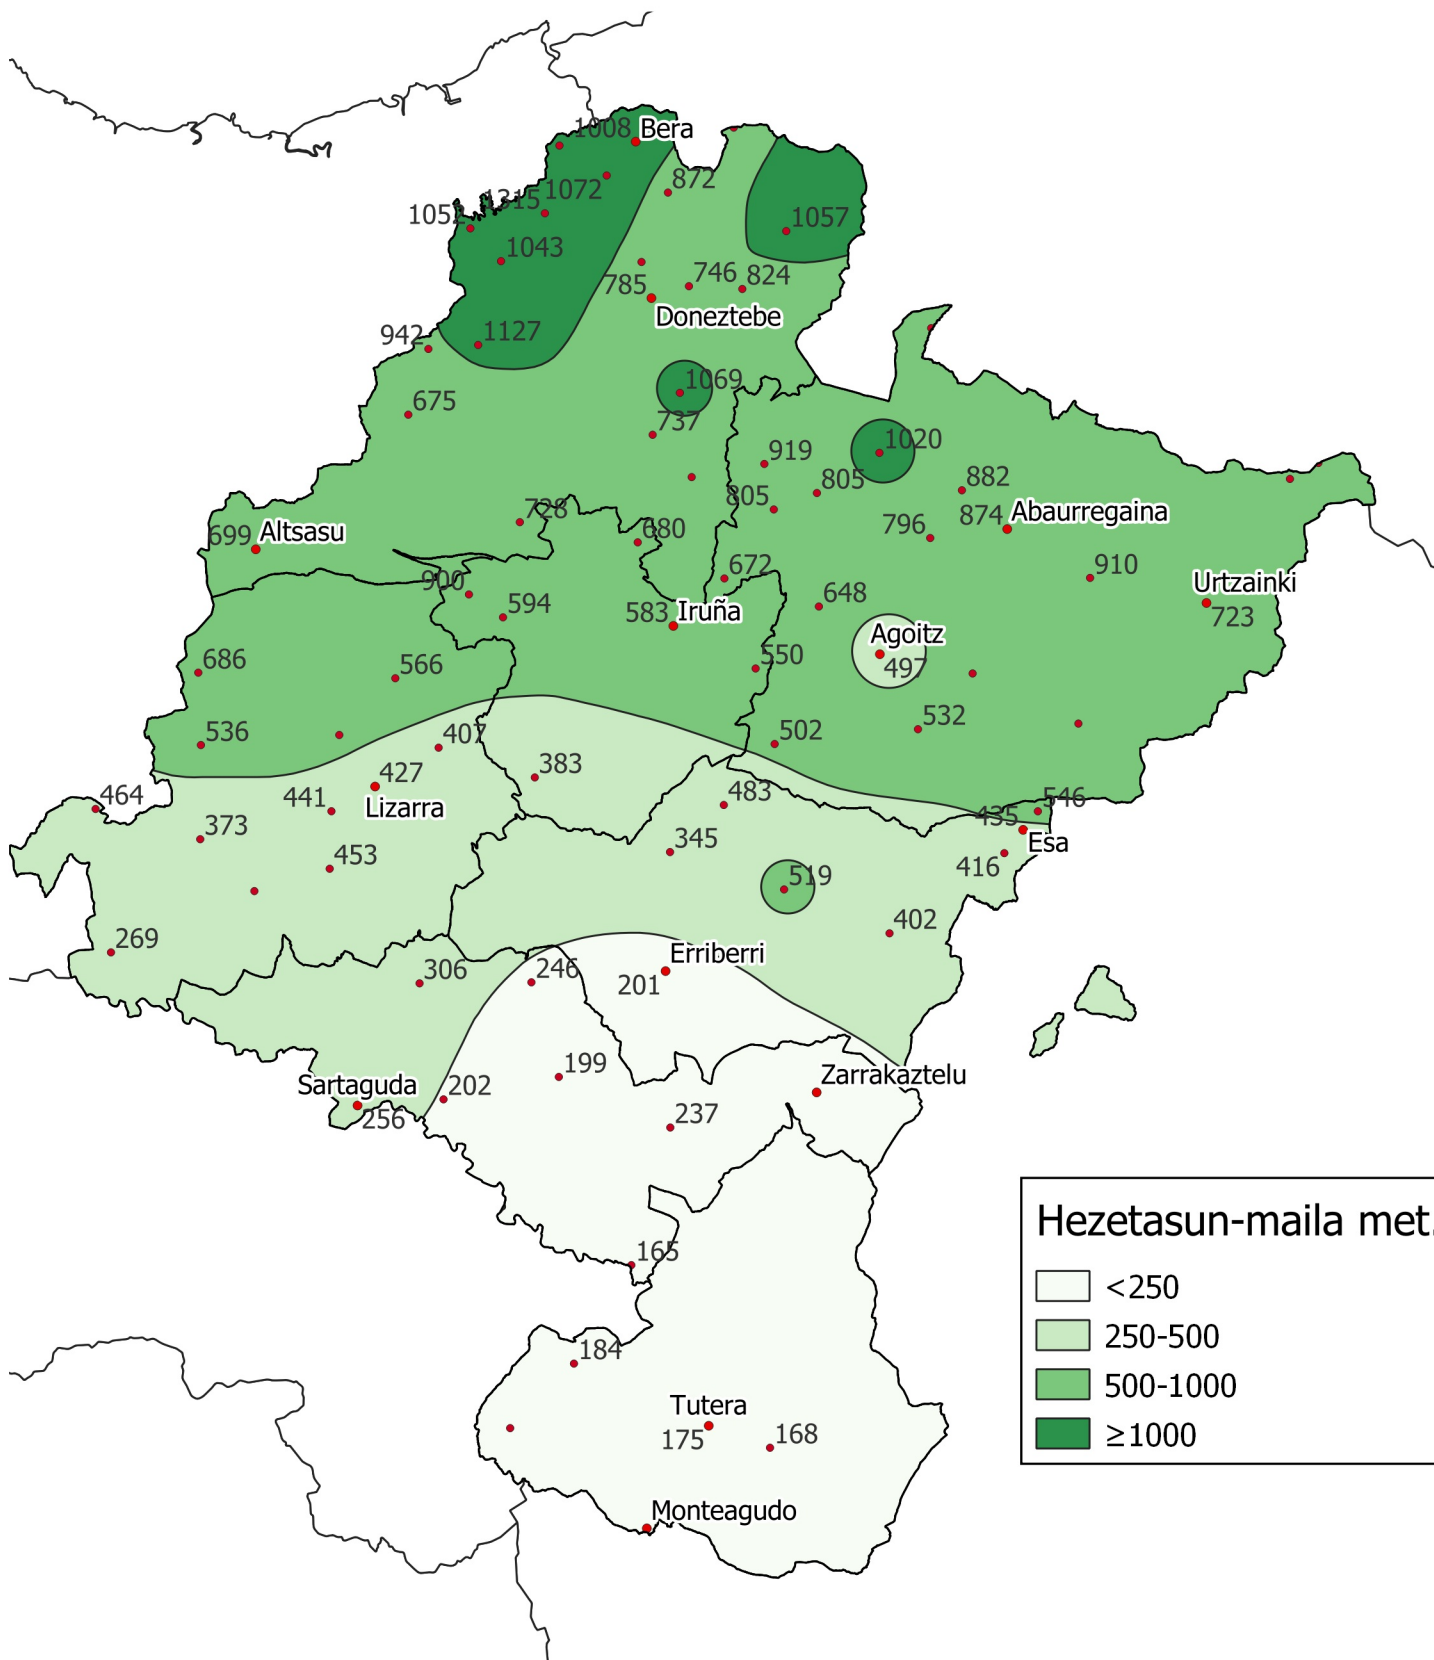

Metatutako prezipitazioaren azterketa.

Epea: 2023ko irailaren 1etik 2024ko urtarrilaren 31ra.

0 10 20 30 km

1:800000

Nafarroako
Gobernua