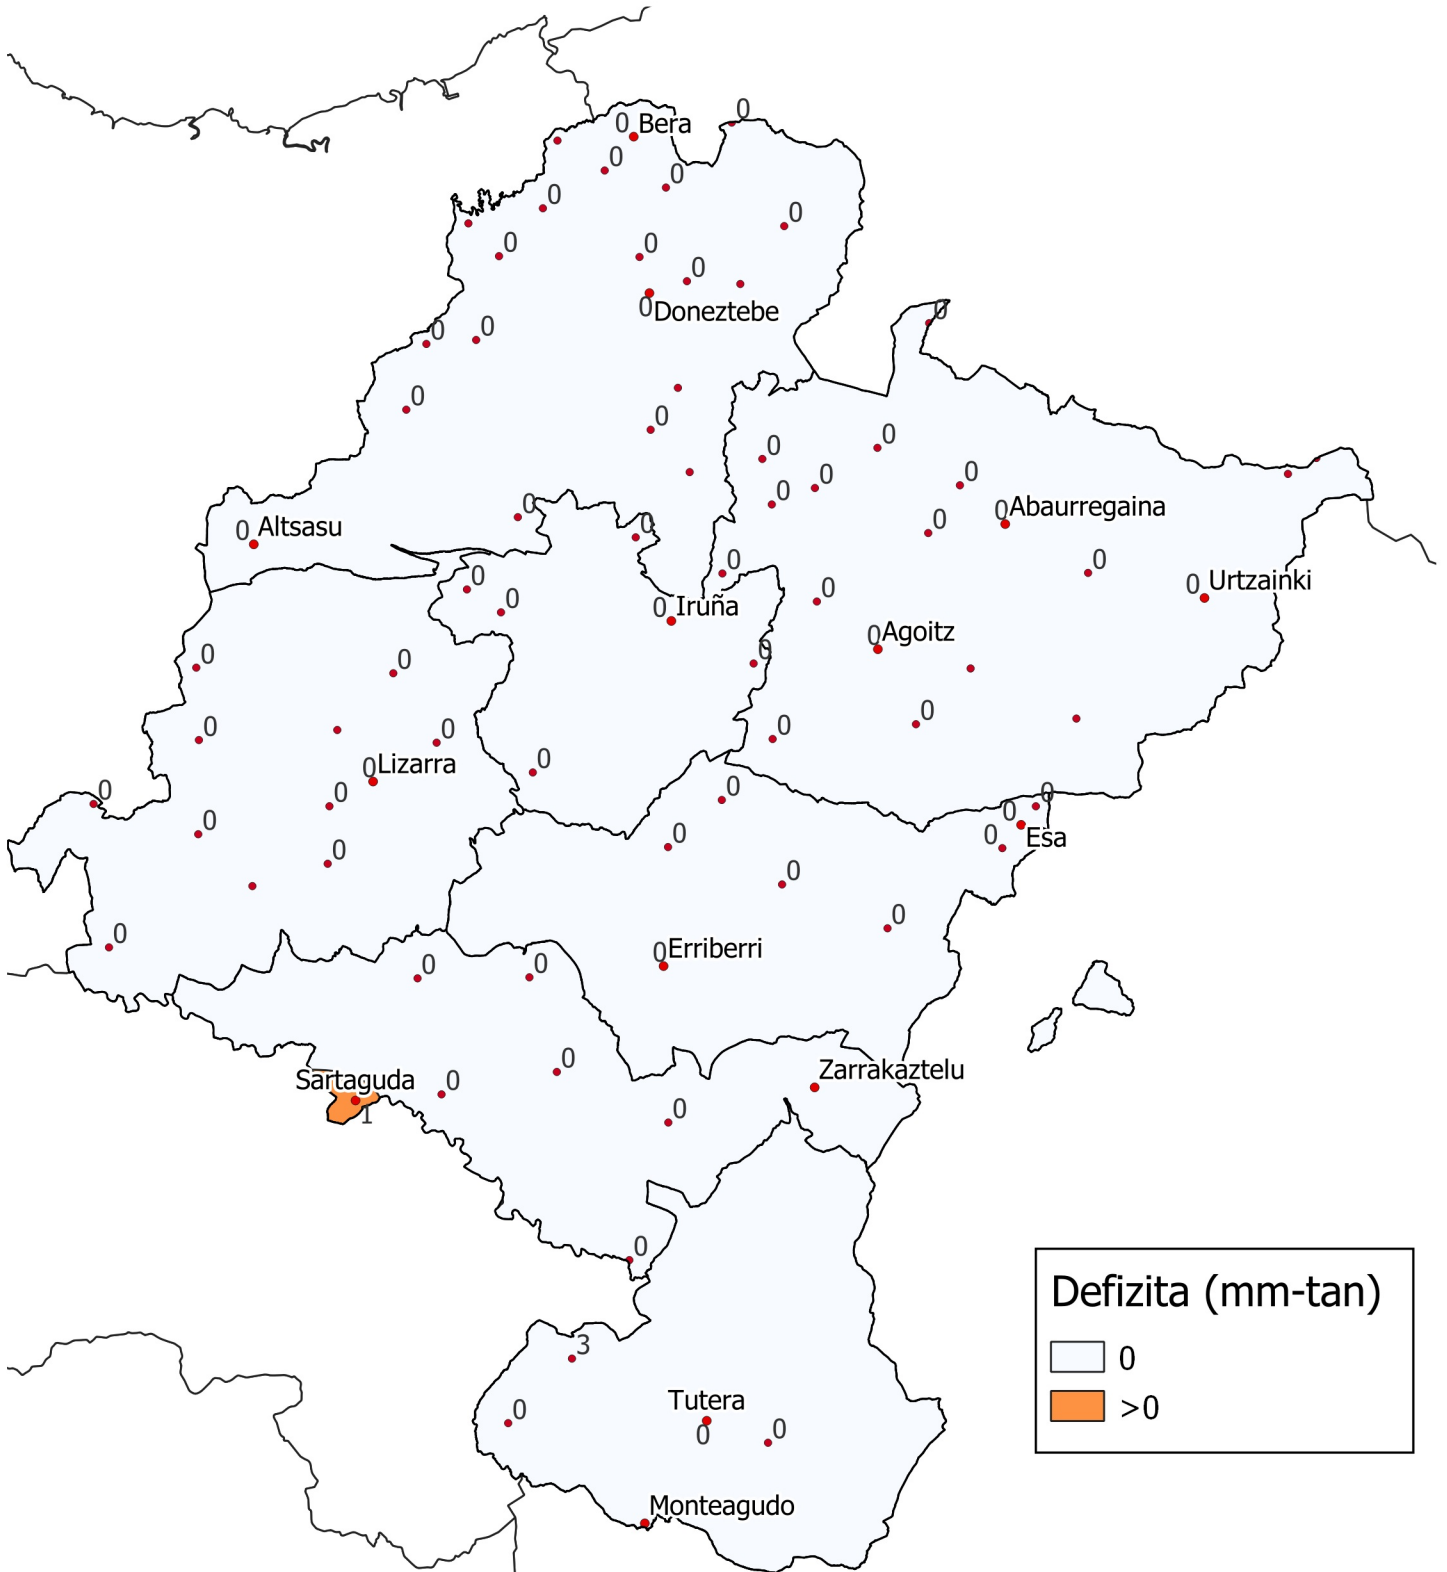

Defizita (mm-tan). Urtarrila 2024

0 10 20 30 km

1:800000

Nafarroako
Gobernua