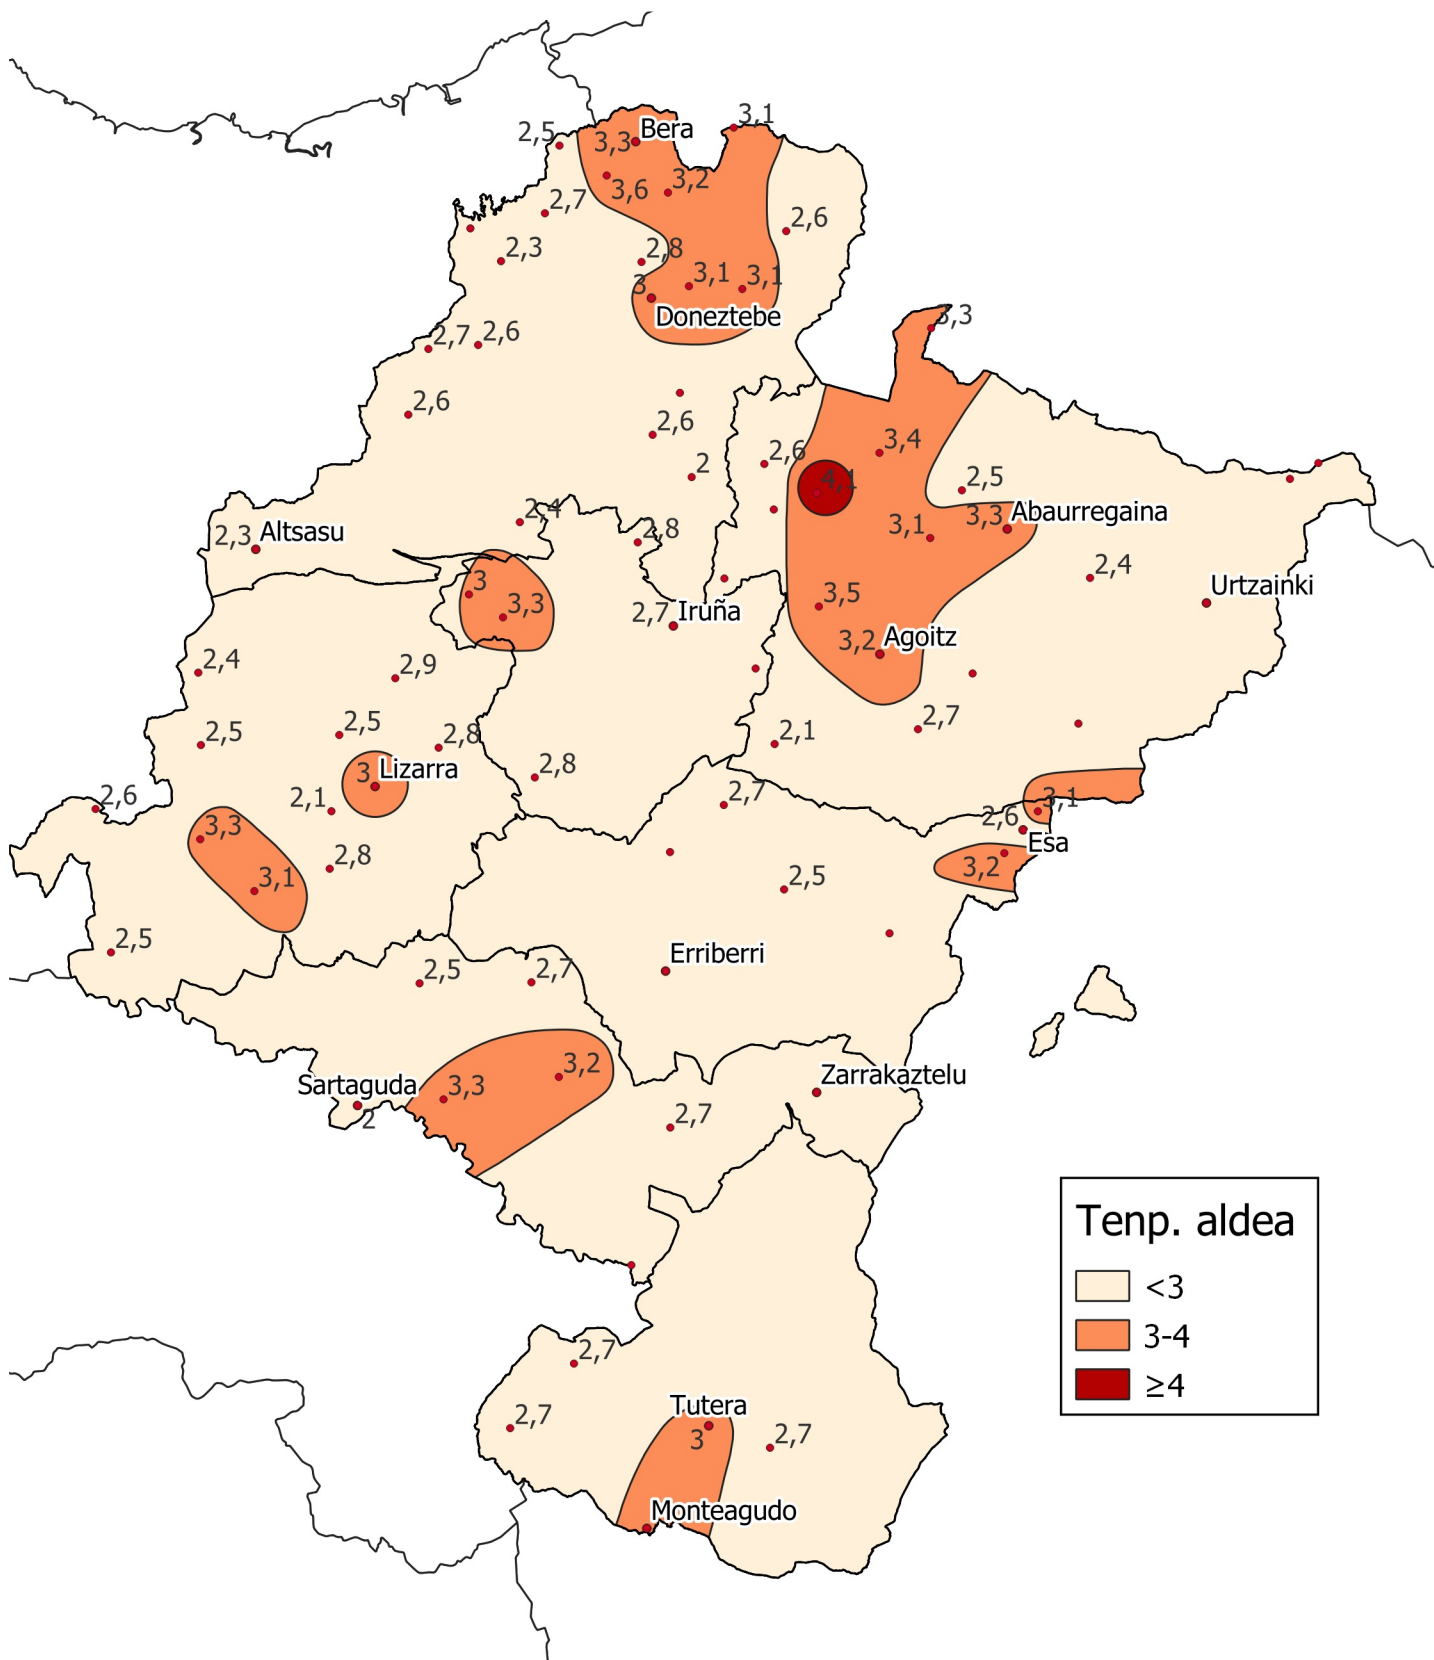

Batez besteko tenperatura (°C) eta batez besteko historikoaren arteko aldea. Otsaila 2024

0 10 20 30 km

1:800000

Nafarroako
Gobernua