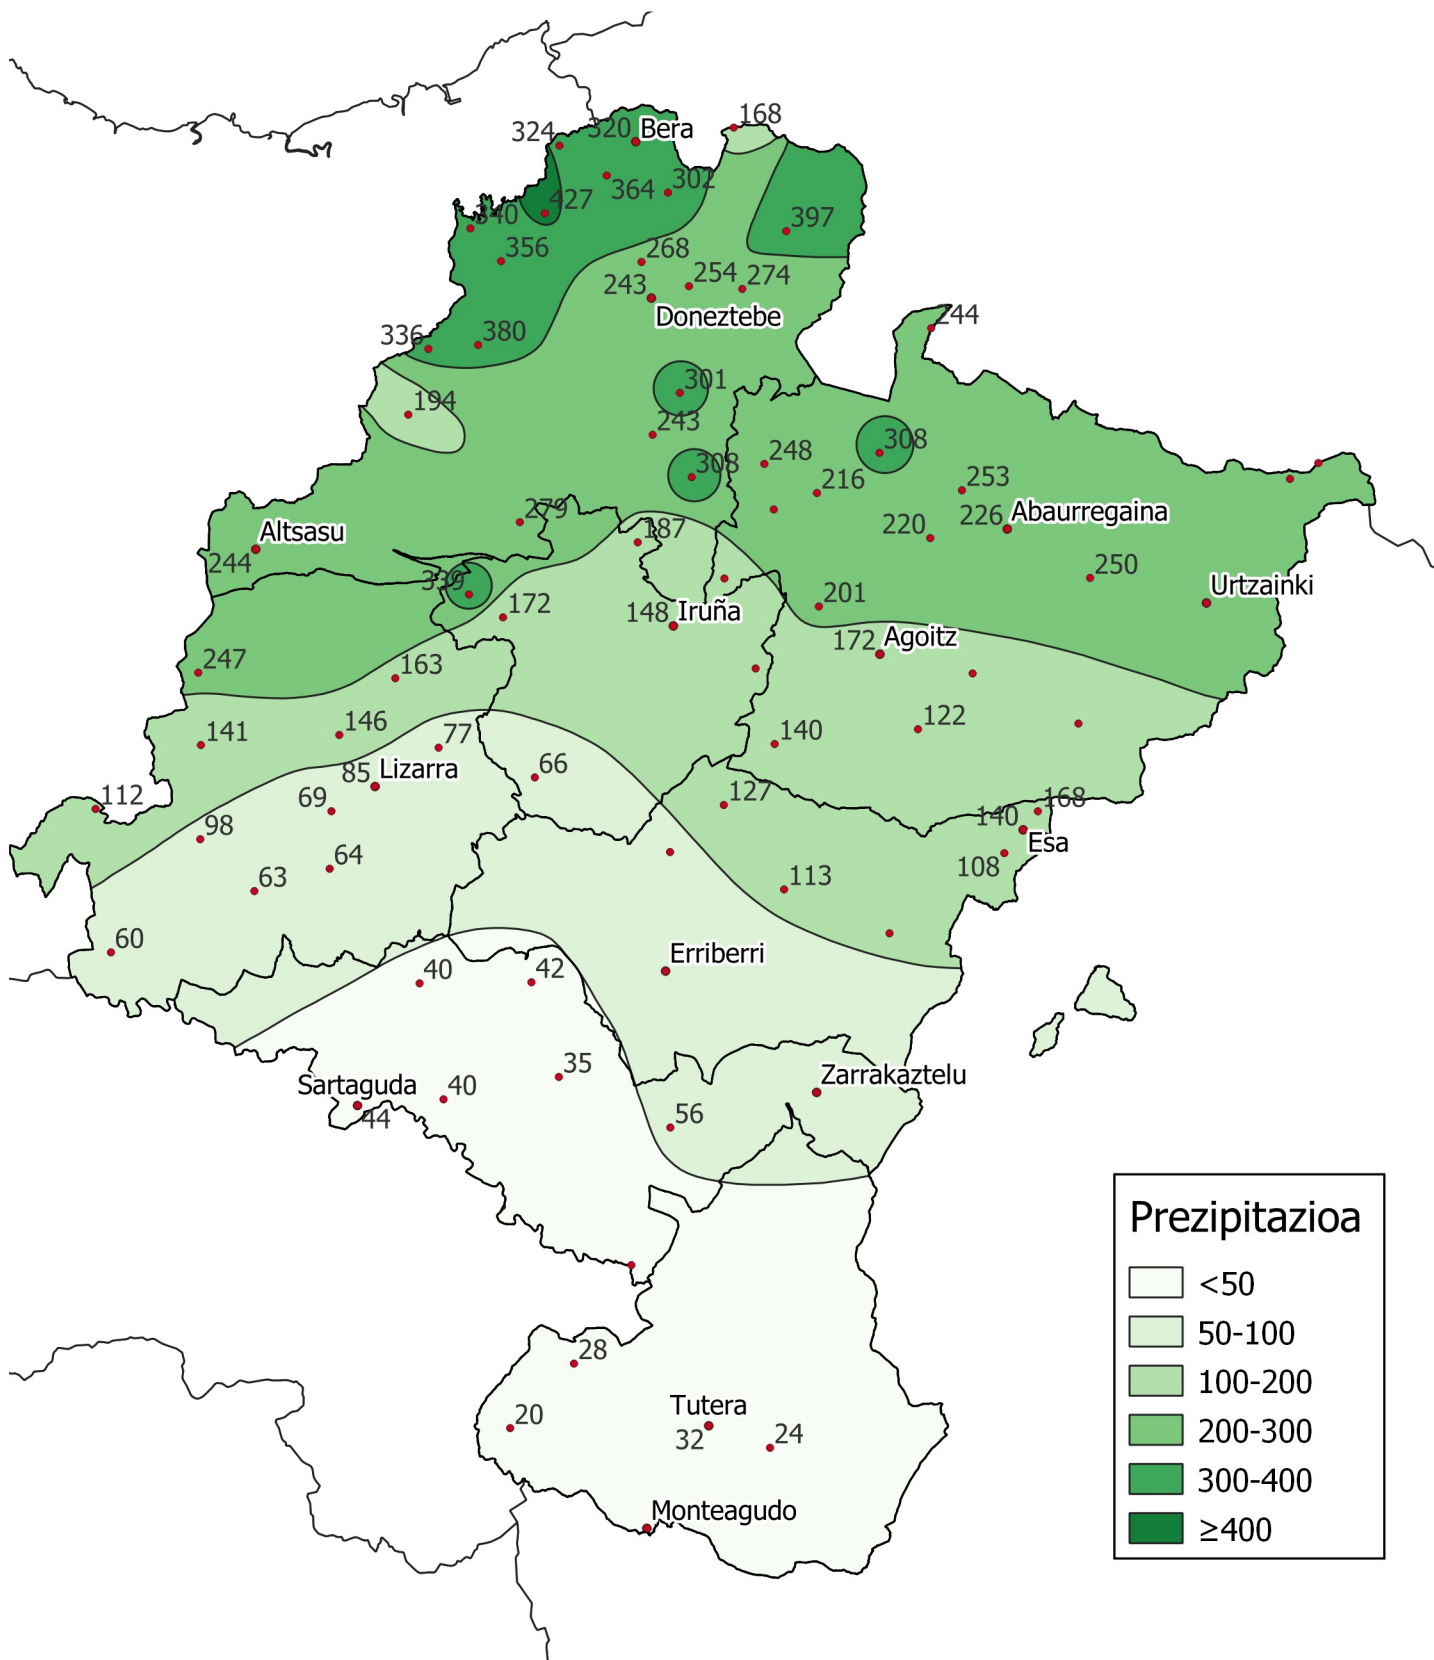

# Prezipitazioa (mm-tan). Otsaila 2024

0 10 20 30 km

1:800000

Nafarroako  
Gobernua