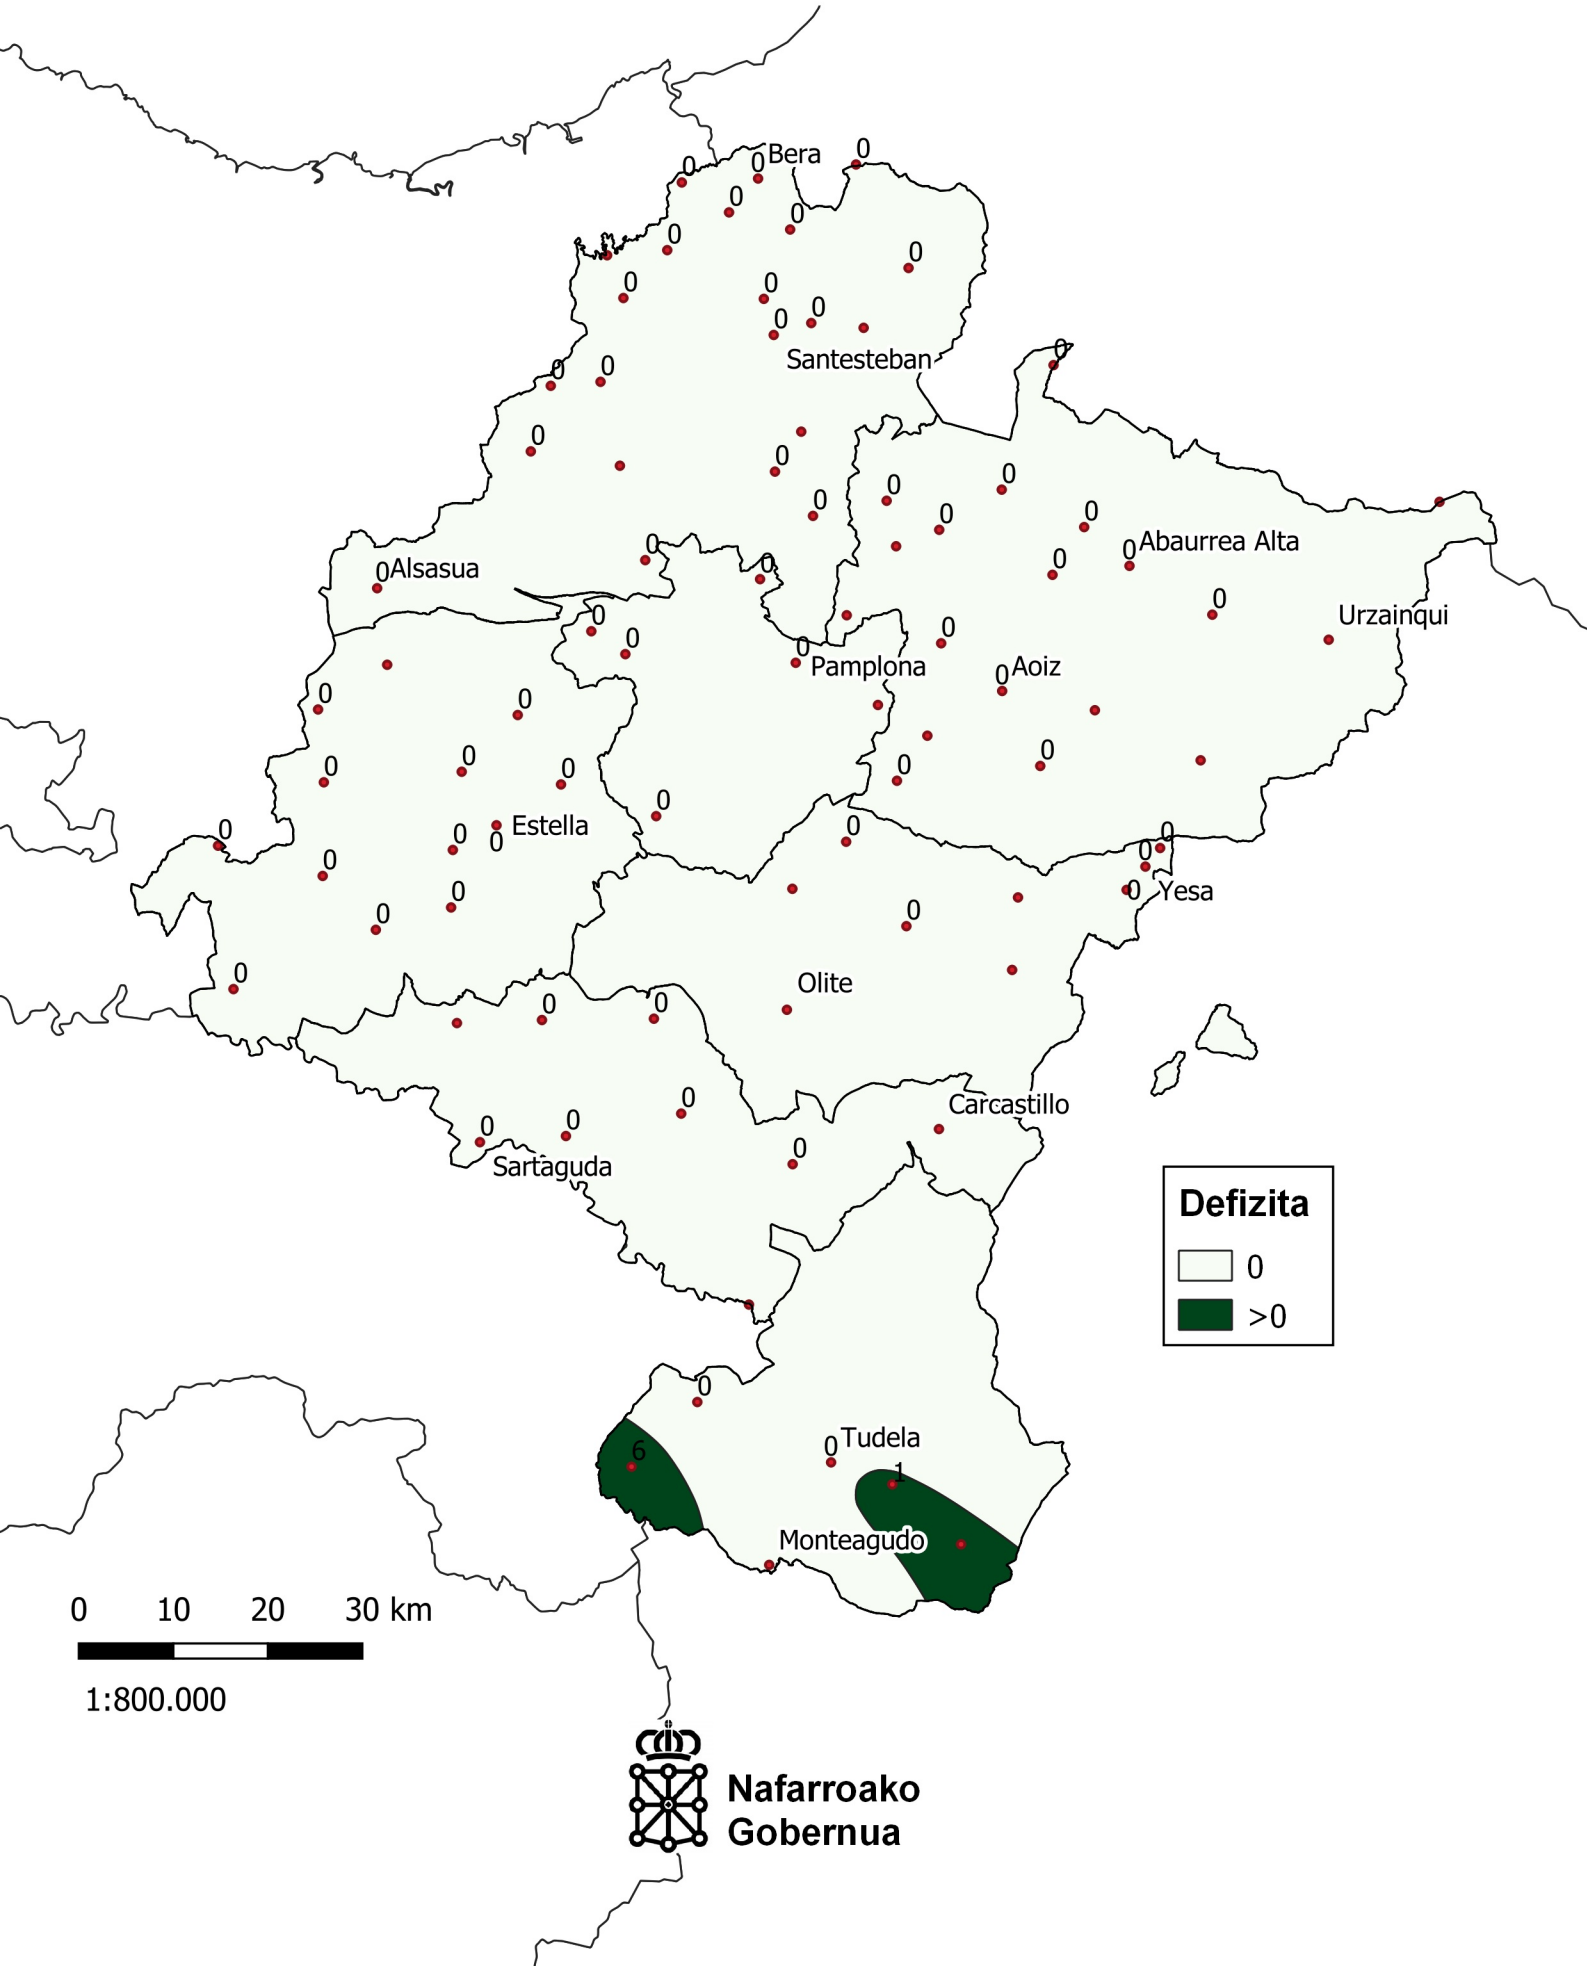

**Defizita (mm-tan).
Otsaila 2024.**

Defizita

0
>0

0 10 20 30 km

1:800.000

**Nafarroako
Gobernua**