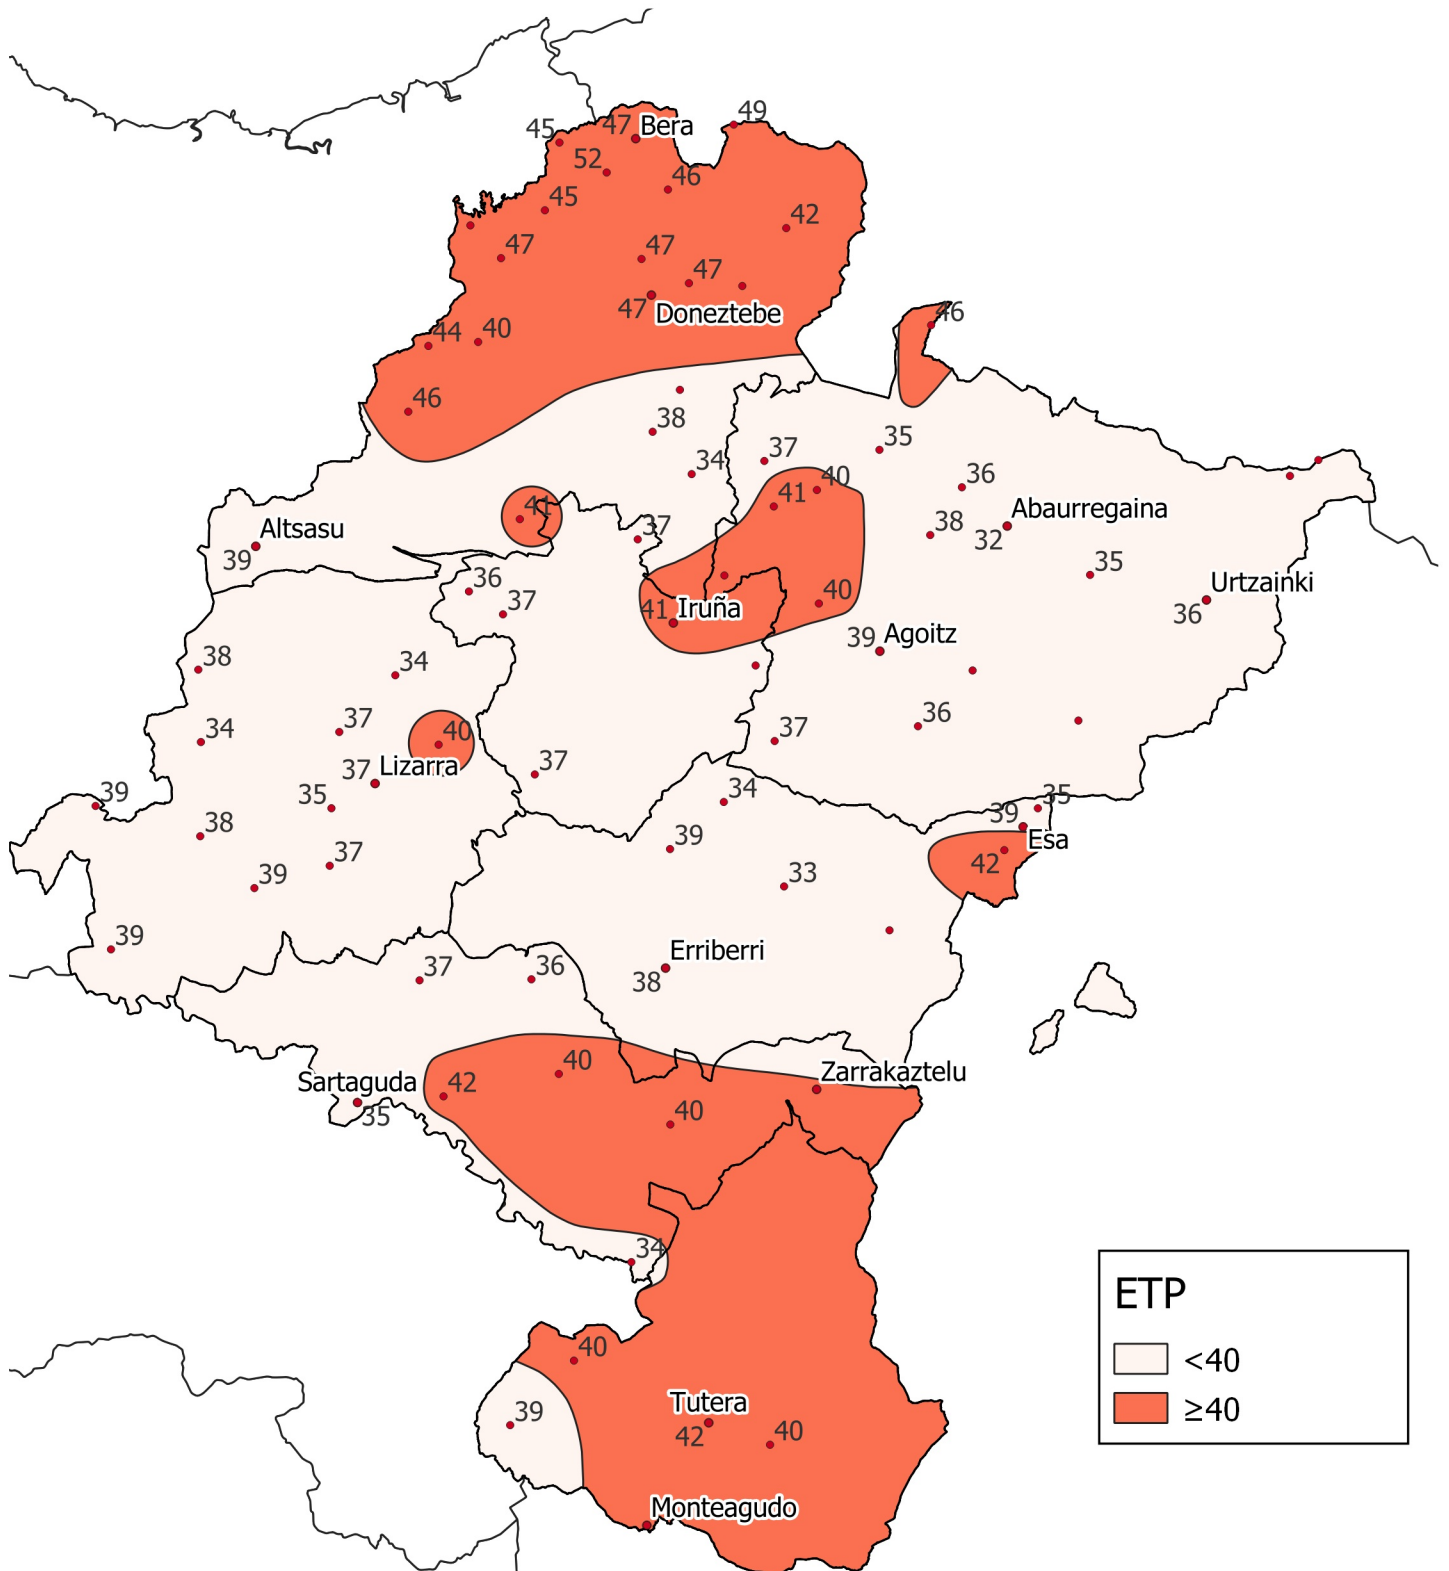

# Ebapotranspirazio potentziala (mm-tan) Thornthwaite-ren arabera. Marxoia 2024

0 10 20 30 km

1:800000

Nafarroako  
Gobernua