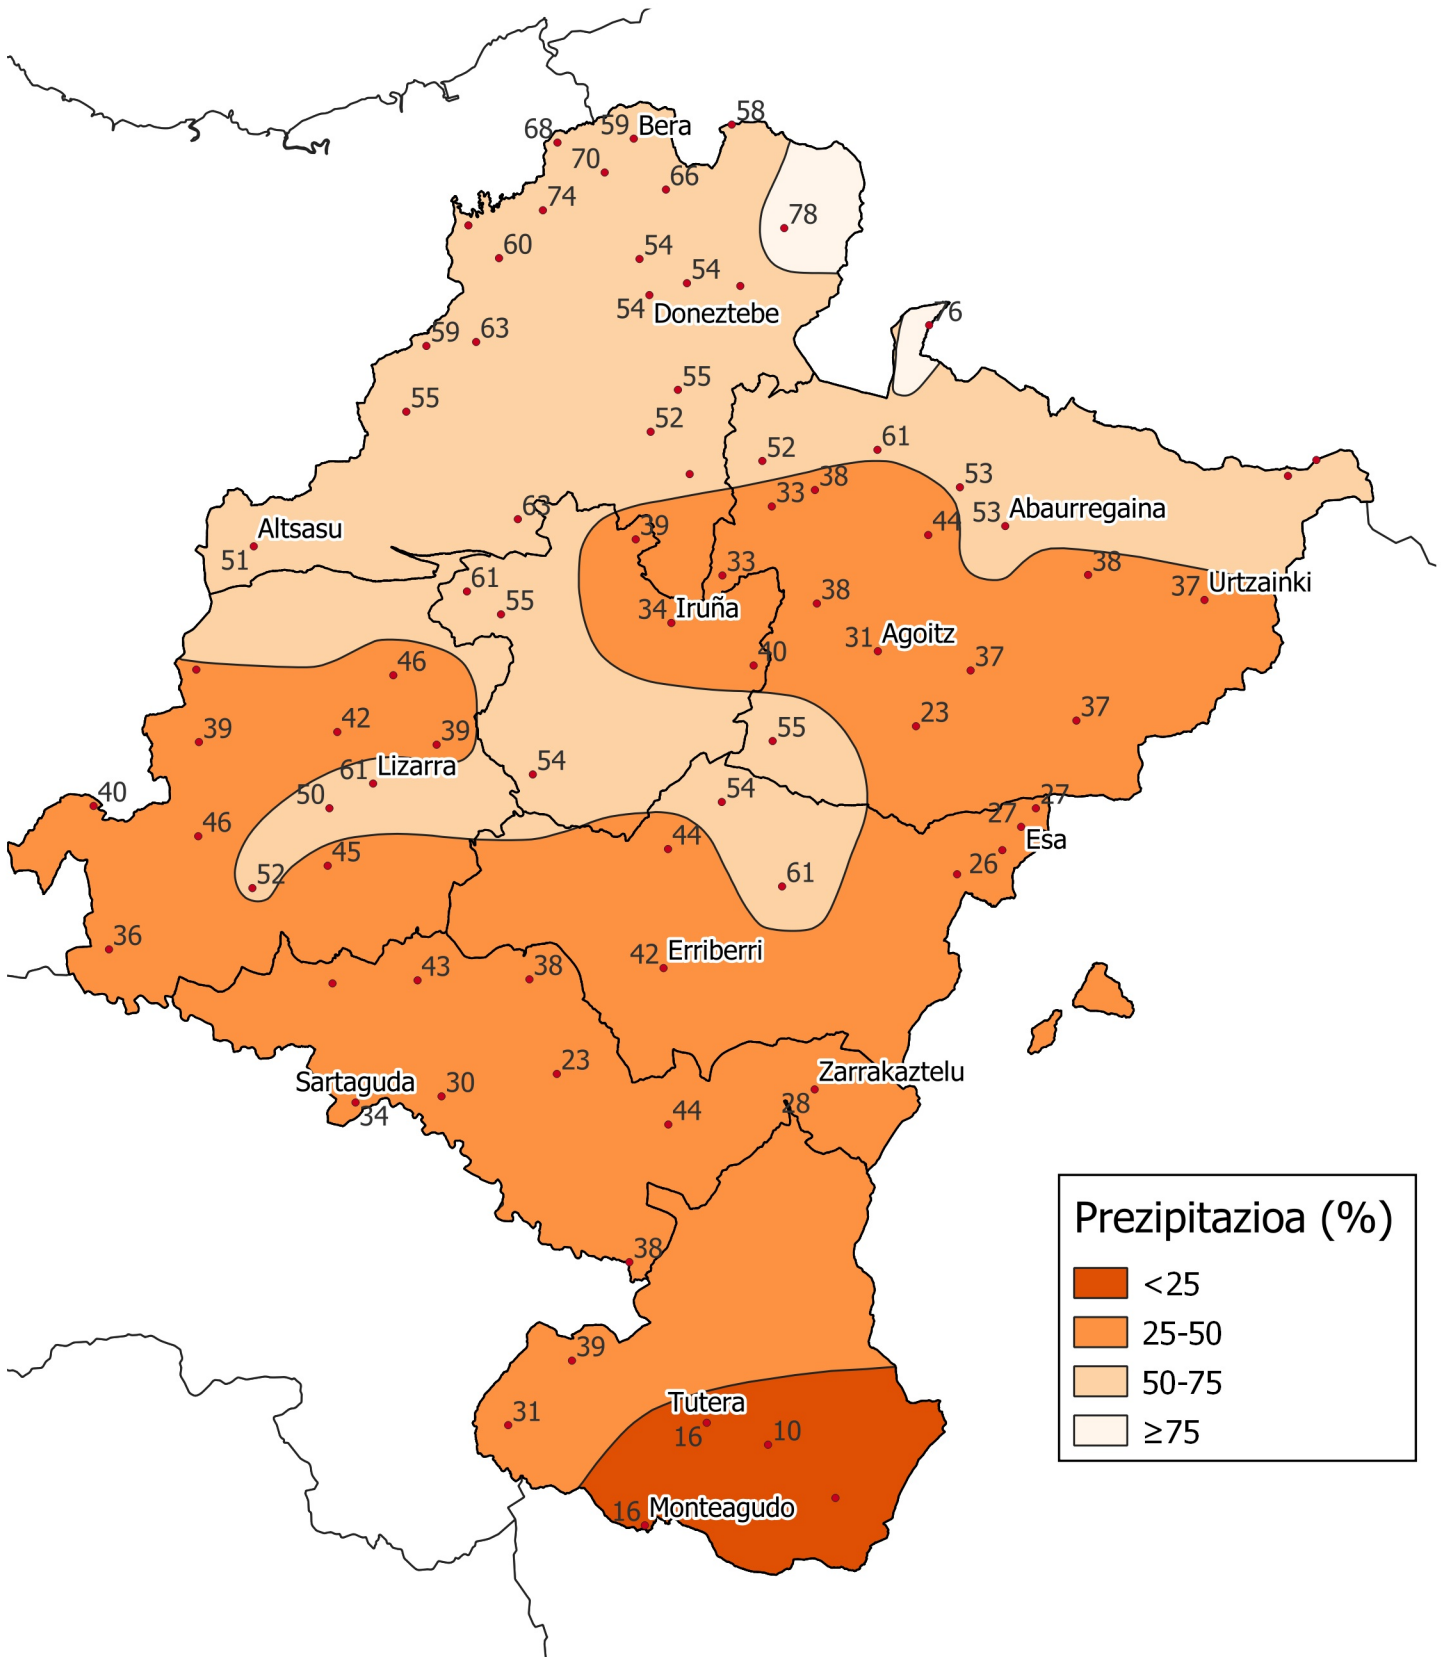

# Prezipitazioaren ehunekoa, batez besteko historikoarekin alderatuta. Apirila 2024

0 10 20 30 km

1:800000

Nafarroako  
Gobernua