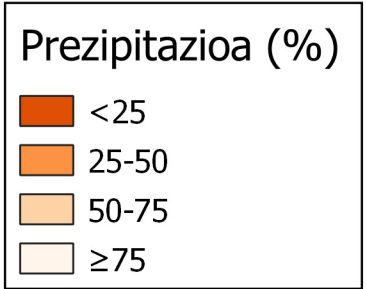

# Prezipitazioaren ehunekoa, batez besteko historikoarekin alderatuta. Apirila 2024

0 10 20 30 km

1:800000

Nafarroako  
Gobernua