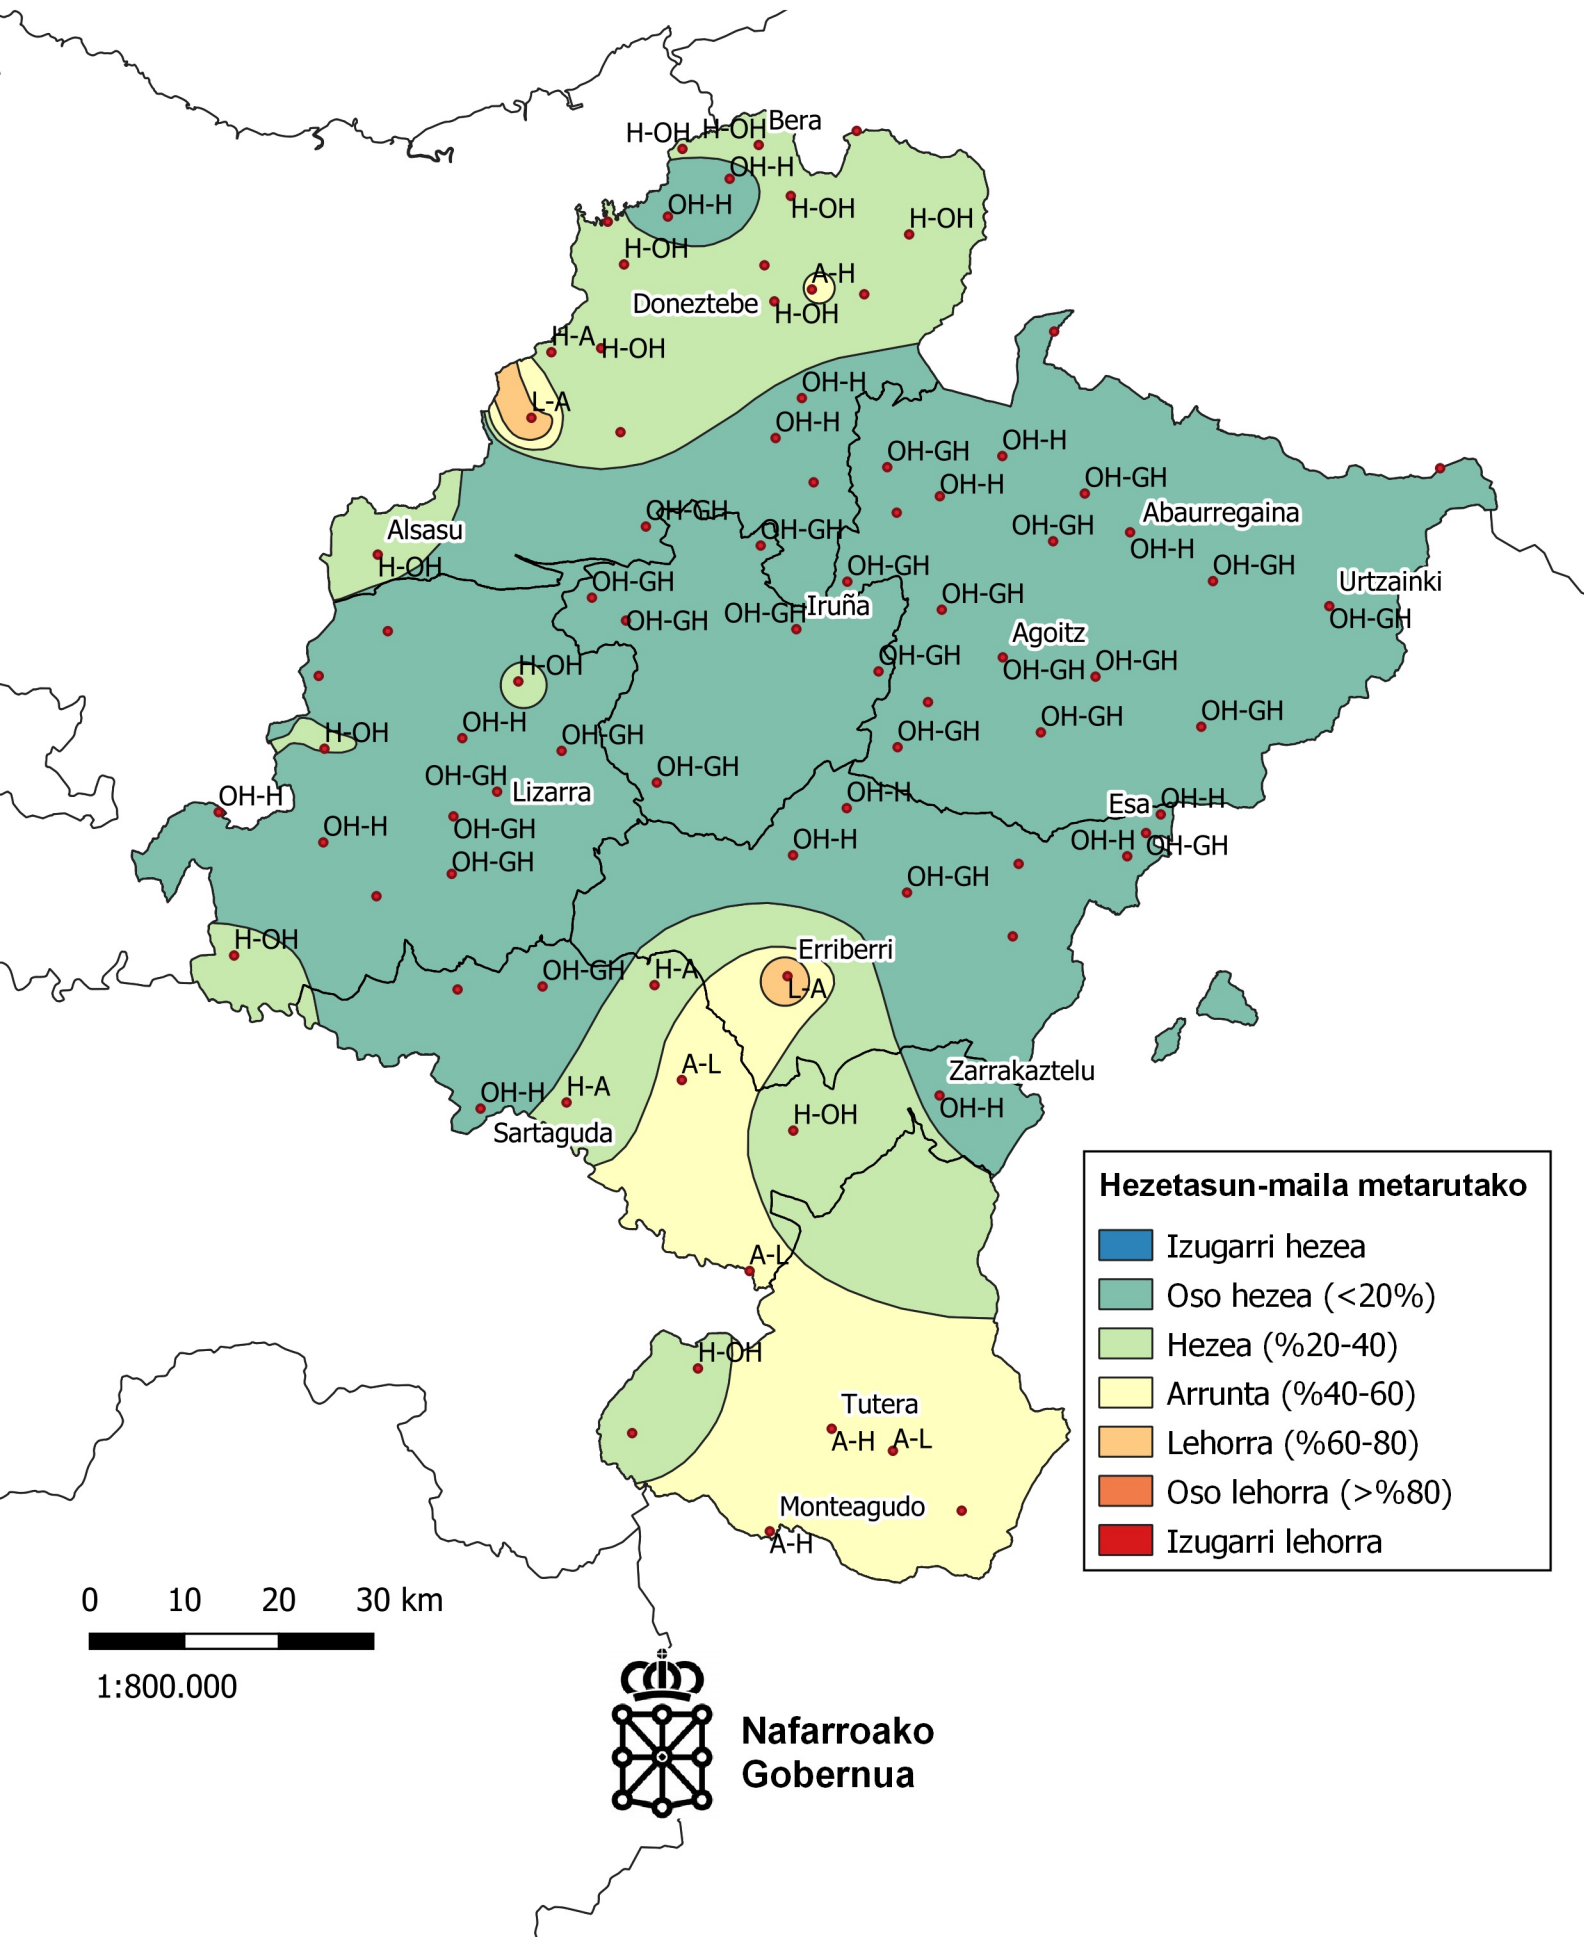

Metatutako prezipitazioaren maiztasunen azterketa.

Epea: 2023ko Irailaren 1etik 2024ko Apirilaren 30era.

Hezetasun-maila metarutako	
■	Izugarri hezea
■	Oso hezea (<20%)
■	Hezea (%20-40)
■	Arrunta (%40-60)
■	Lehorra (%60-80)
■	Oso lehorra (>%80)
■	Izugarri lehorra

0 10 20 30 km

1:800.000

Nafarroako
Gobernua