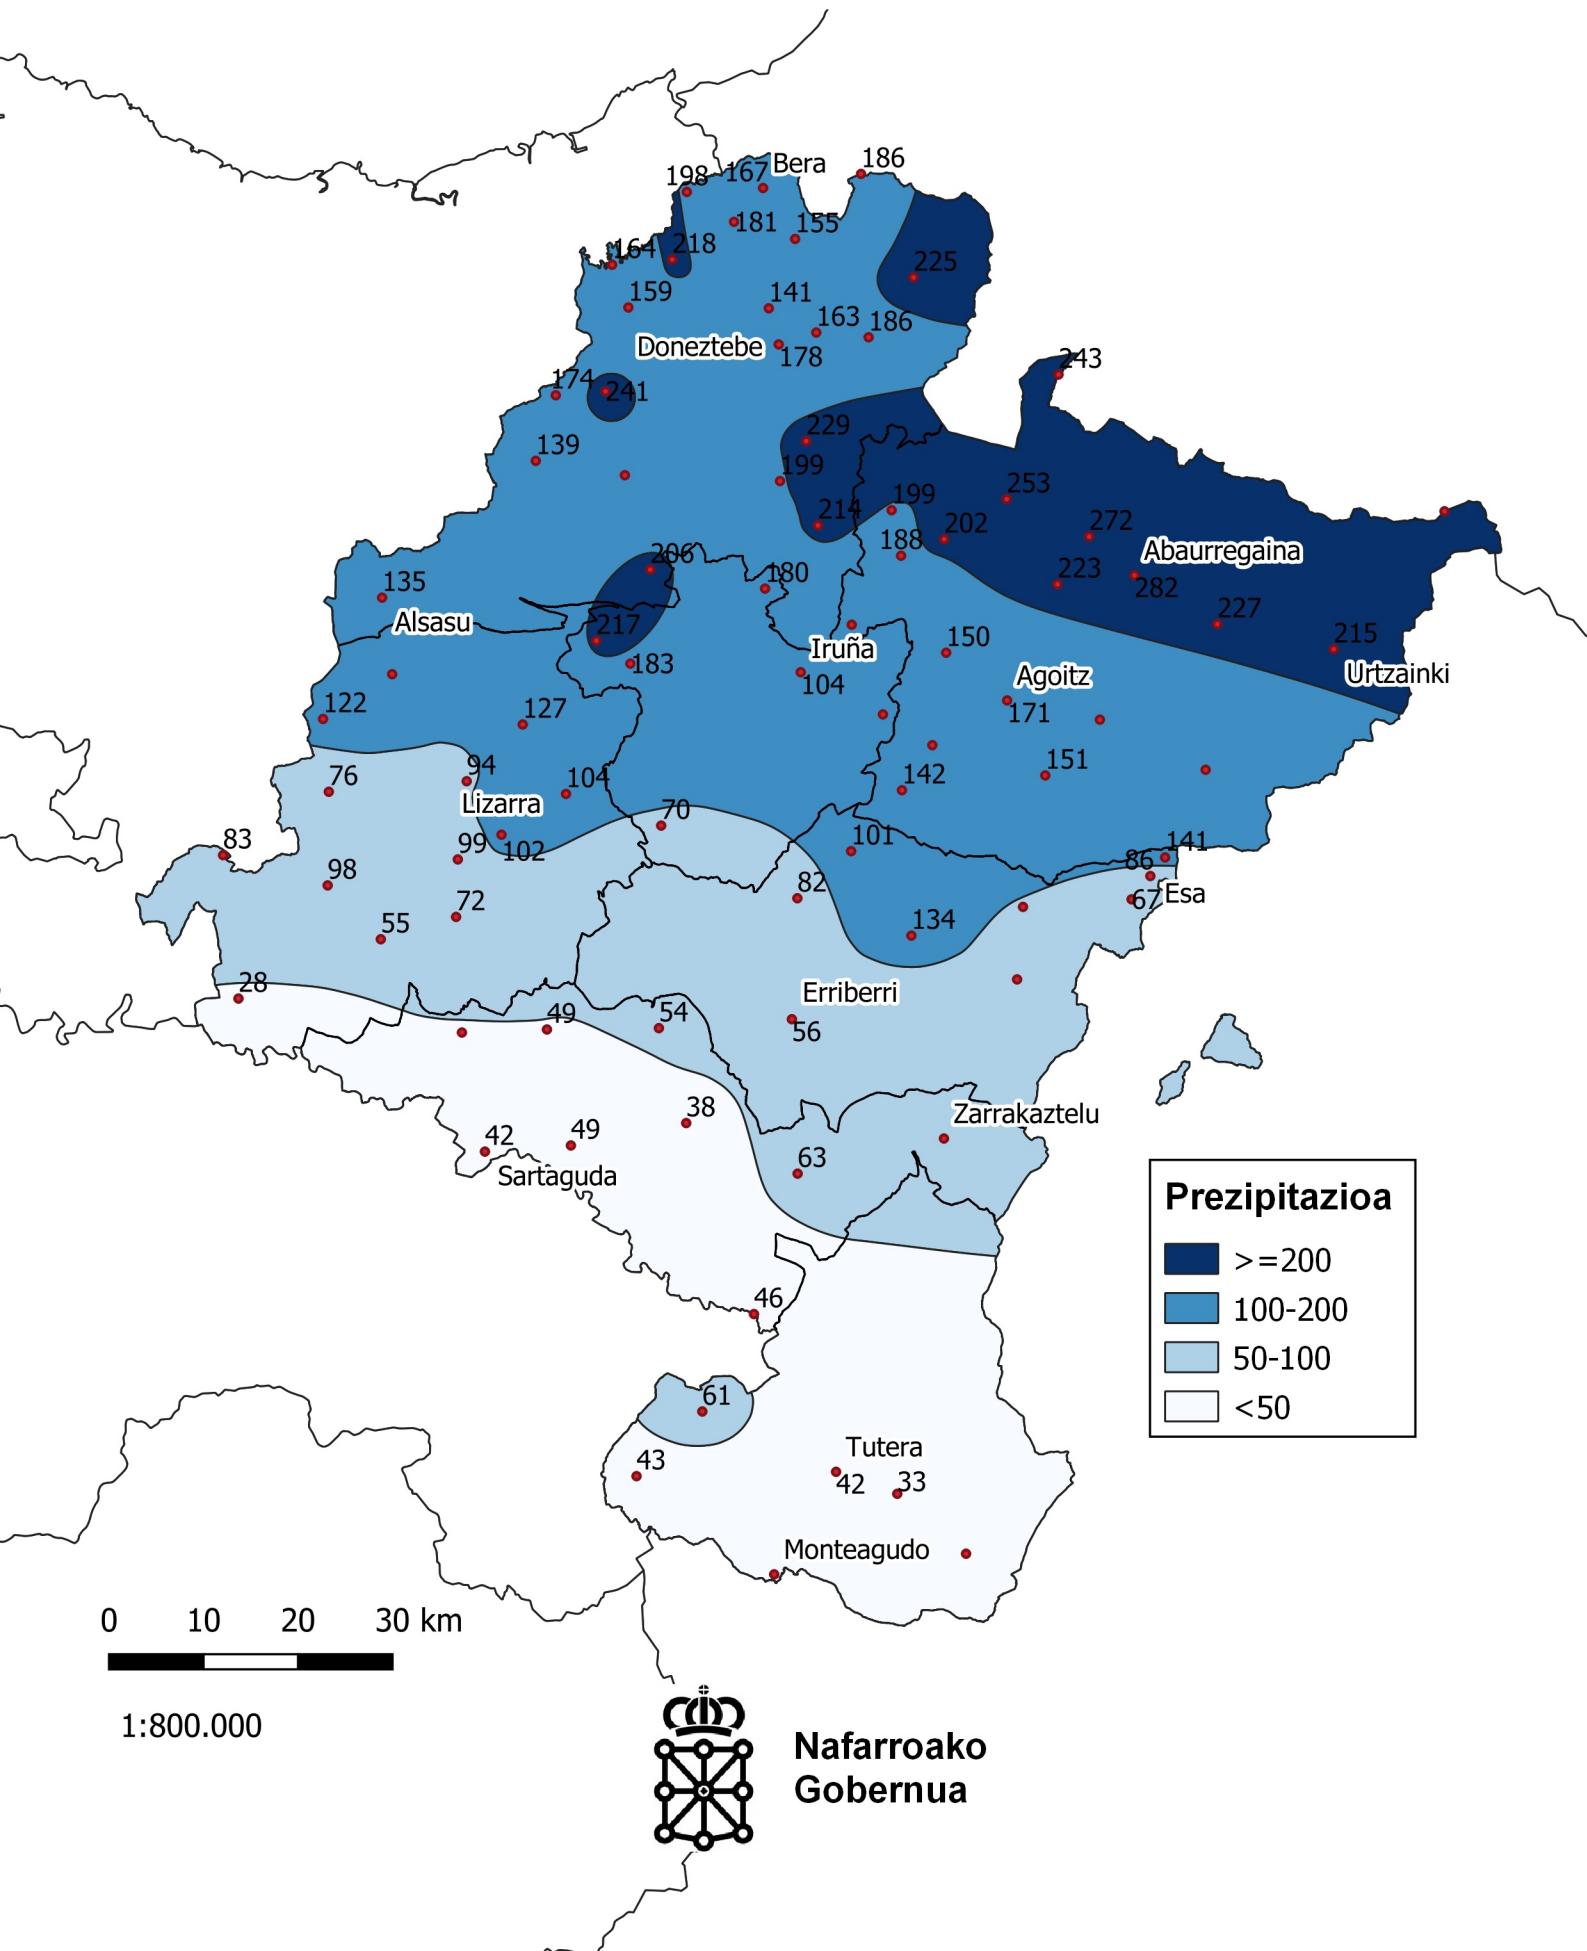

Prezipitazioa (mm-tan). Martxo 2024.

198 167 Bera 186
164 218 181 155
159 141 163 186
Doneztebe 178

135 Alsasu
122 127
76 94 Lizarra 104
98 99 102
55 72
28 49 54

229 Iruña 180
199 214 199
188 202 253
272 223 282 227

243 Abaurregaina
215 Urtzainki
150 Agoitz 171
142 151

83 82 101 134
86 141 Esa
67
42 49 38
Sartaguda 63
46

Erriberri 56
Zarakastelu

61 Tutera 42 33
43 Monteagudo