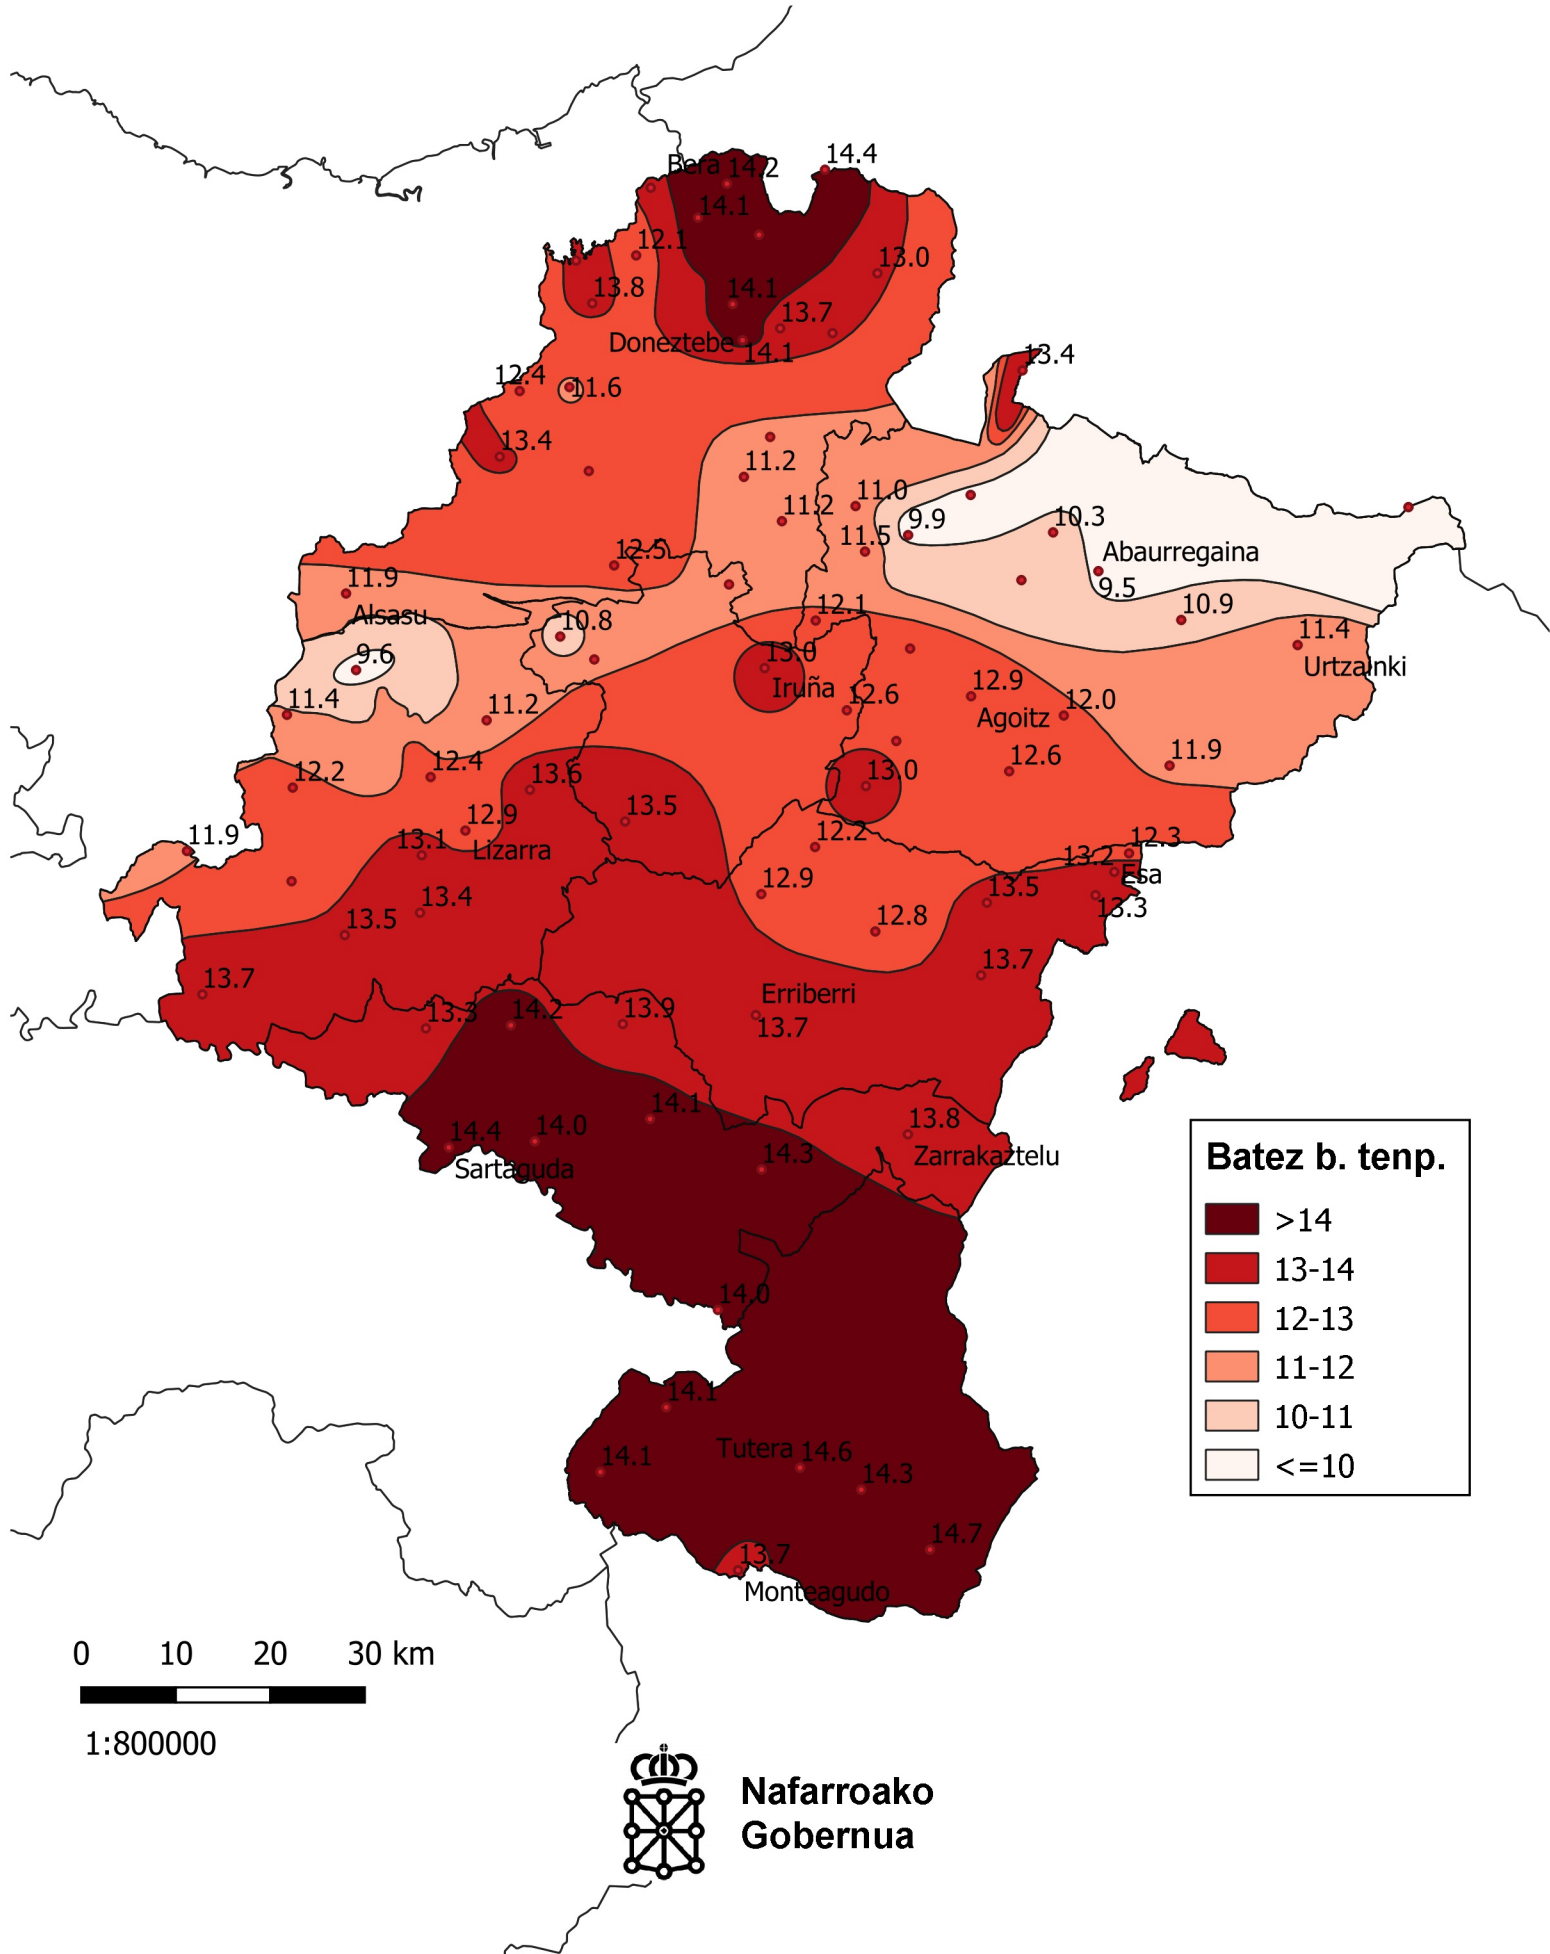

# Tenperatura maiztasunen azterketa. Serie historikoa 1981-2010.

0 10 20 30 km

1:800000

Nafarroako  
Gobernua

**Batez b. temp.**

- >14
- 13-14
- 12-13
- 11-12
- 10-11
- ≤10