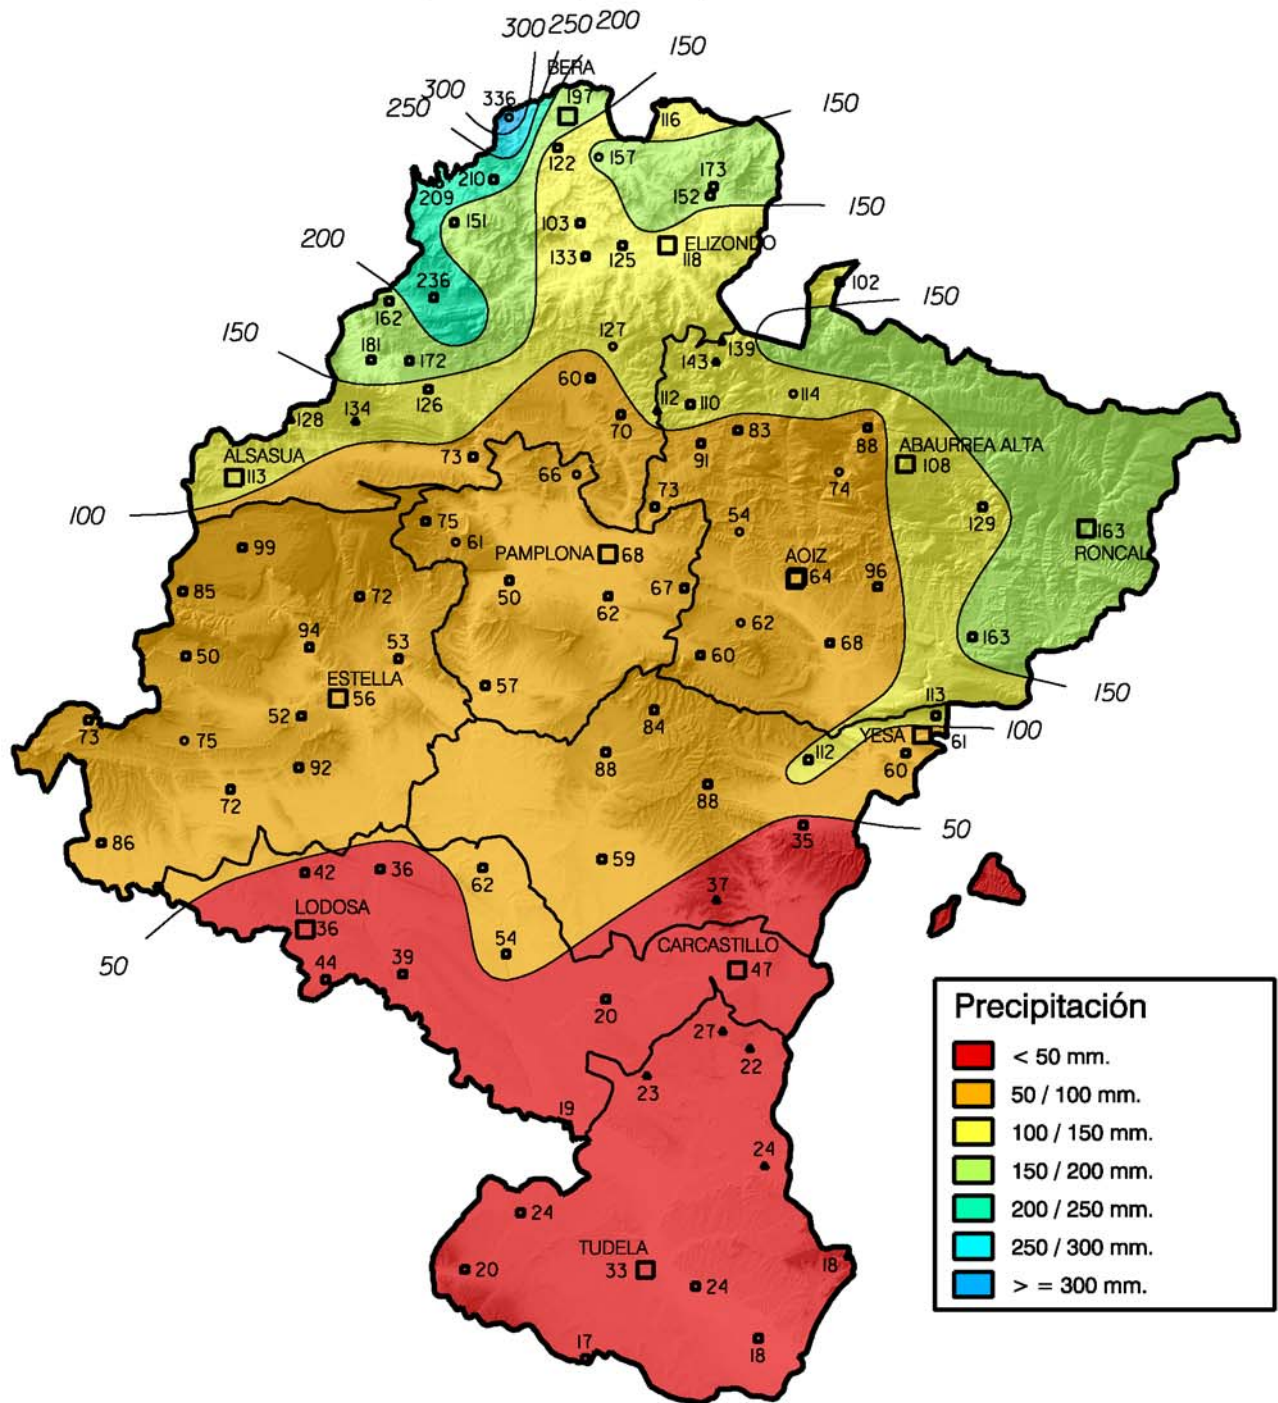

Precipitación (en mm.). Junio 2010

Gobierno de Navarra
 Departamento de Desarrollo Rural
 y Medio Ambiente