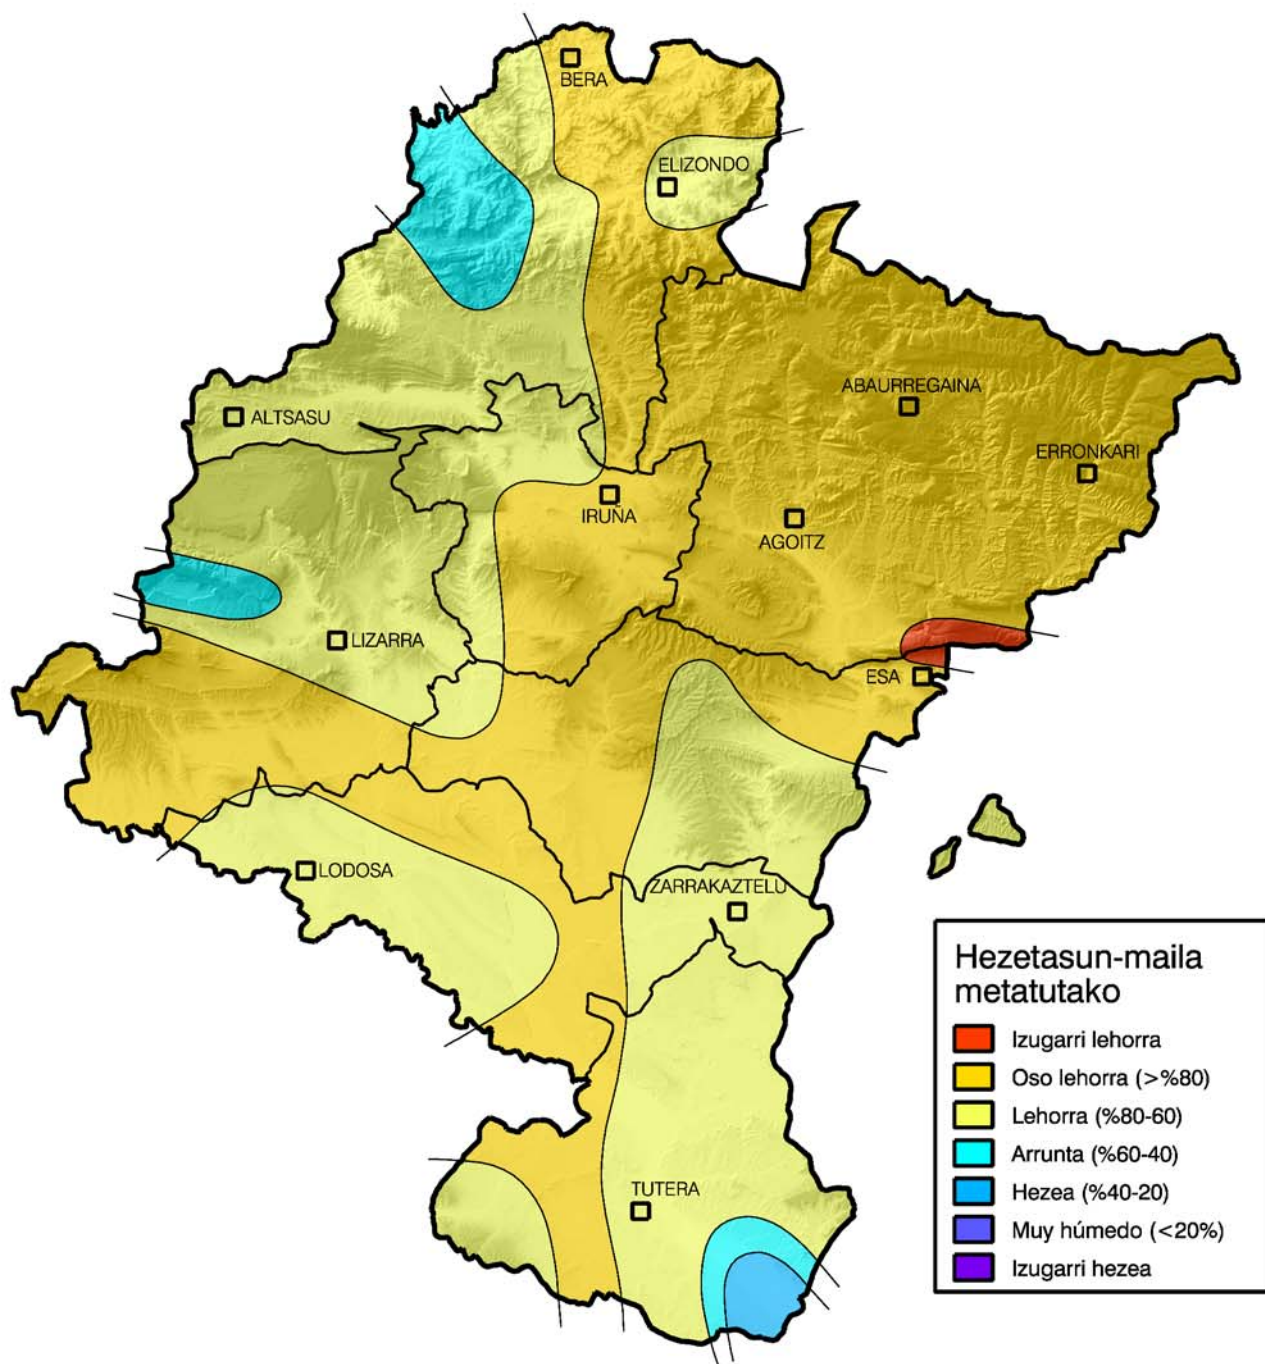

Metatutako prezipitazioaren maiztasunen azterketa.

Epea: 2011ko irailaren 1etik

2011ko Urriaren 31ra

Nafarroako Gobernua

Landa Garapen, Industria, Enplegu
eta Ingurumen Departamentua