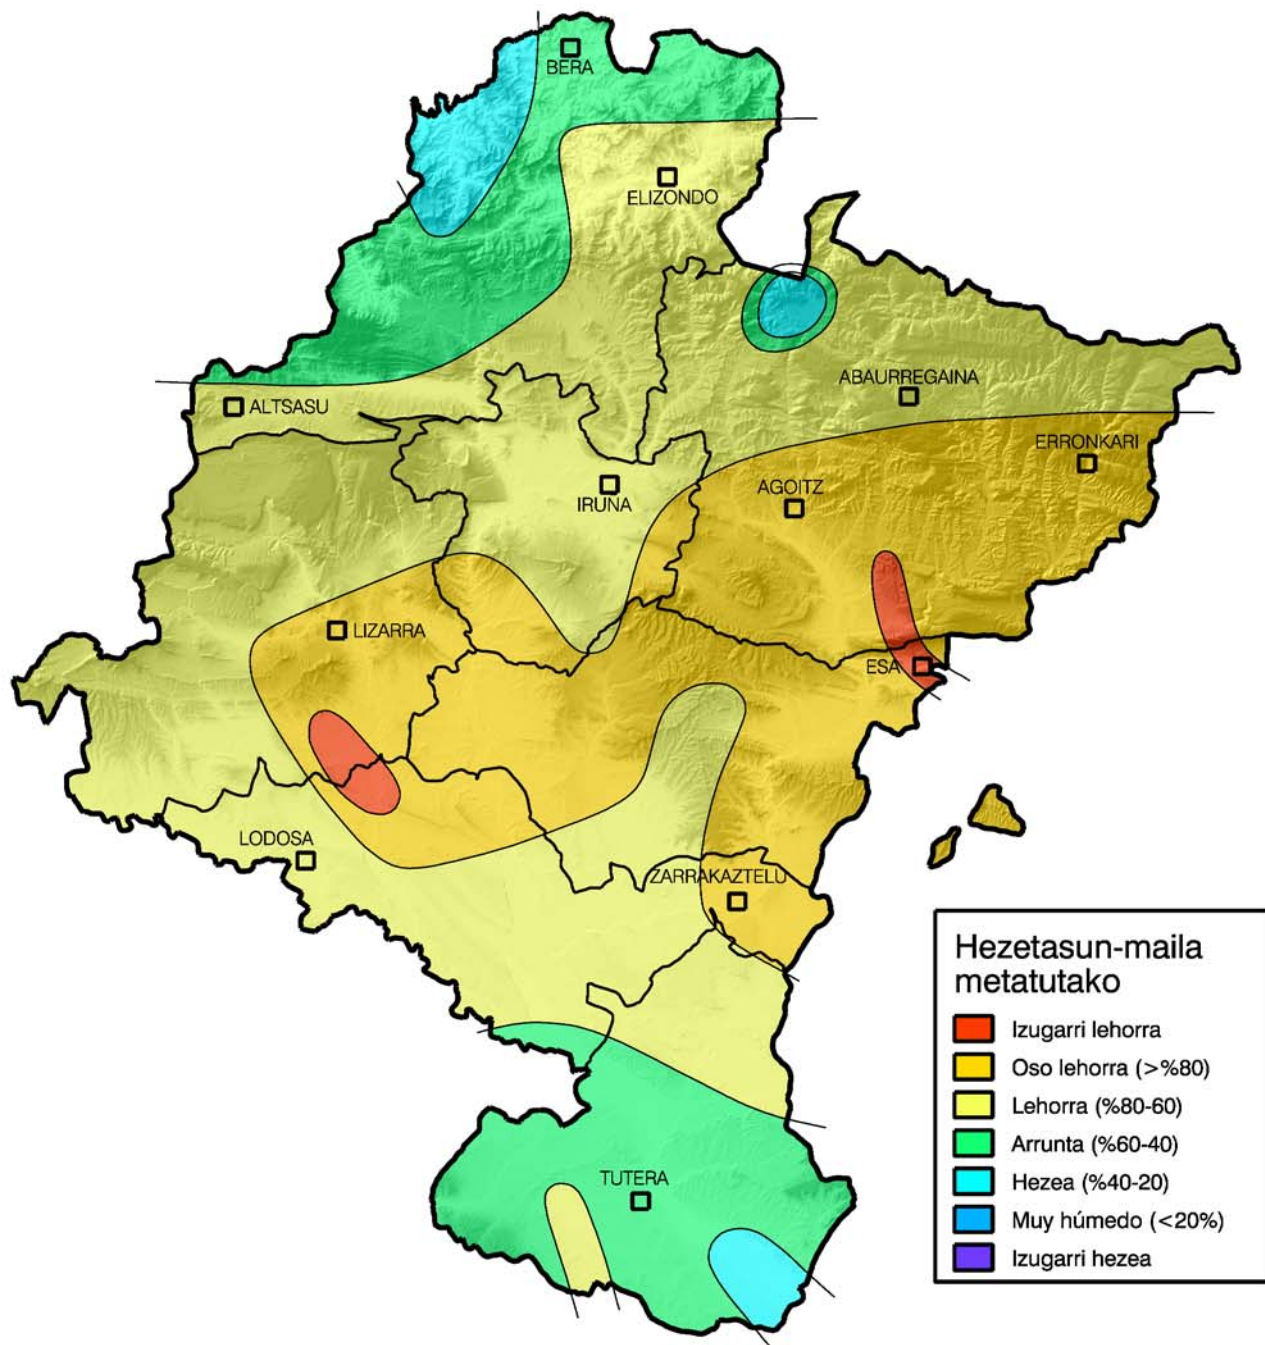

Metatutako prezipitazioaren maiztasunen azterketa.

Epea: 2011ko irailaren 1etik

2011ko Abenduaren 31ra

Nafarroako Gobernua

Landa Garapen, Industria, Enplegu
eta Ingurumen Departamentua