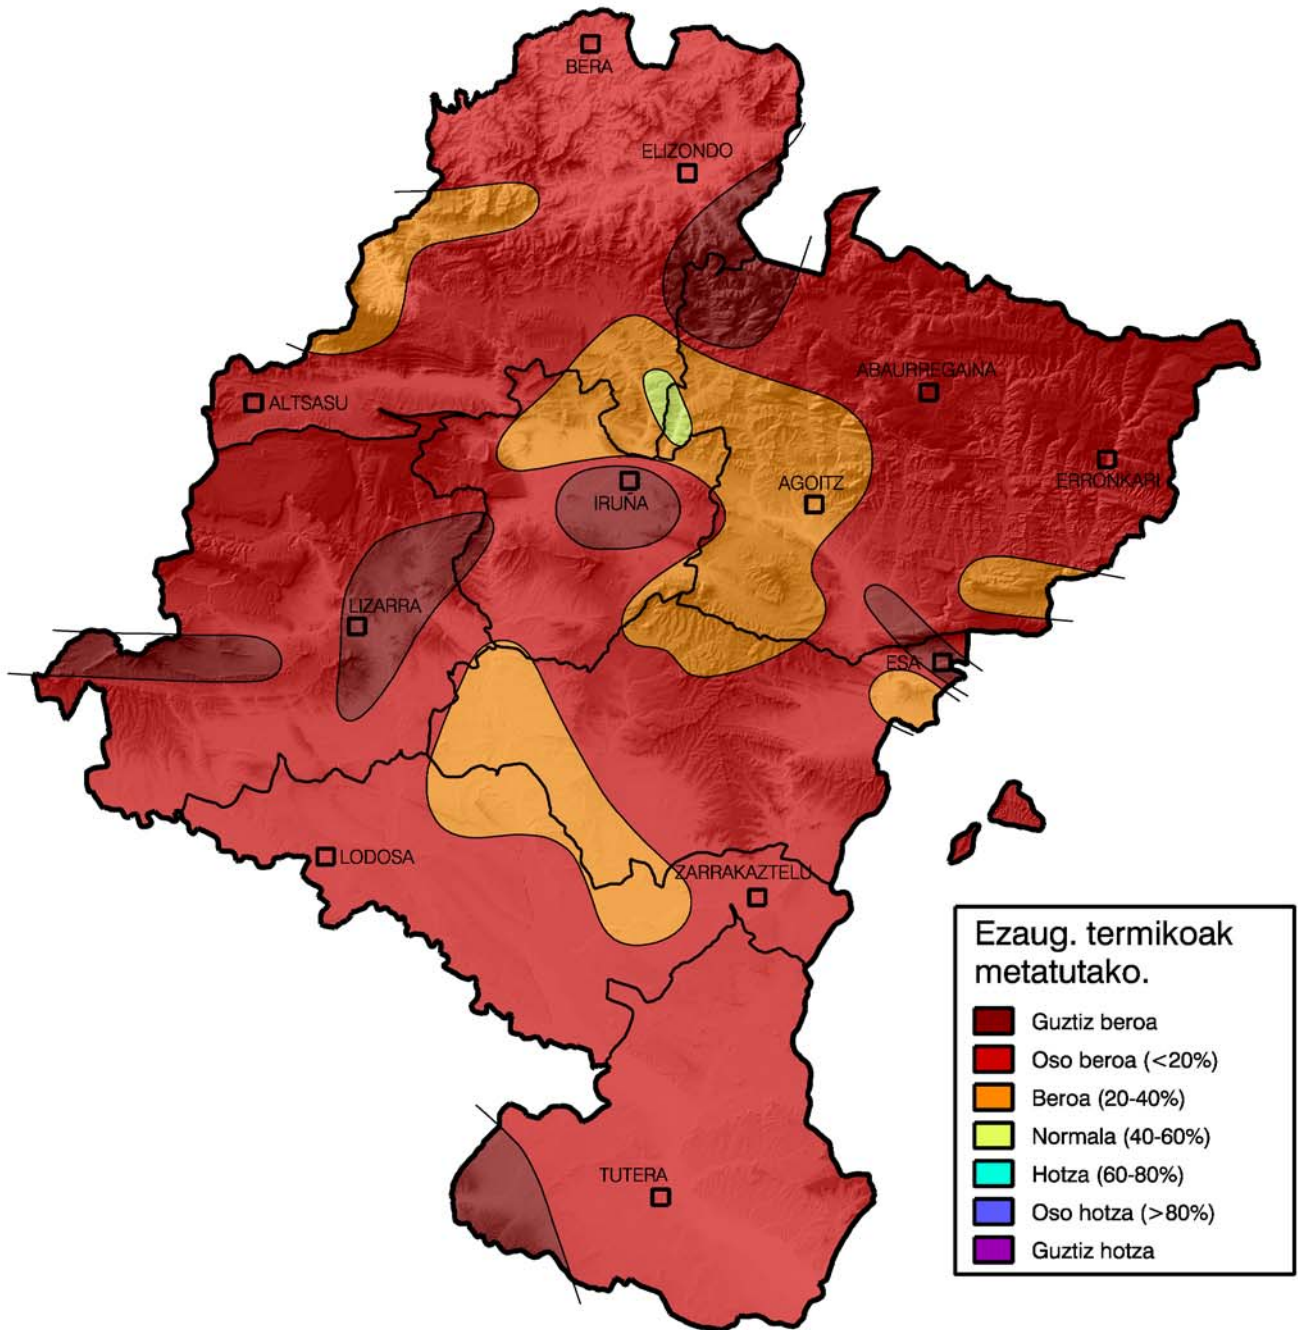

Metatutako tenperaturaren maiztasunen azterketa.

Epea: 2011ko irailaren 1etik

2011ko Abenduaren 31ra

Nafarroako Gobernua

Landa Garapen, Industria, Enplegu
eta Ingurumen Departamentua