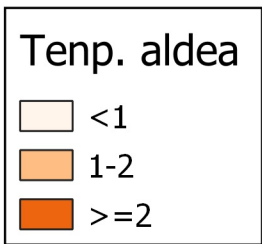

Batez besteko tenperatura (°C) eta batez besteko historikoaren arteko aldea. Udaberria 2022.

0 10 20 30 km

1:800000

Nafarroako
Gobernua