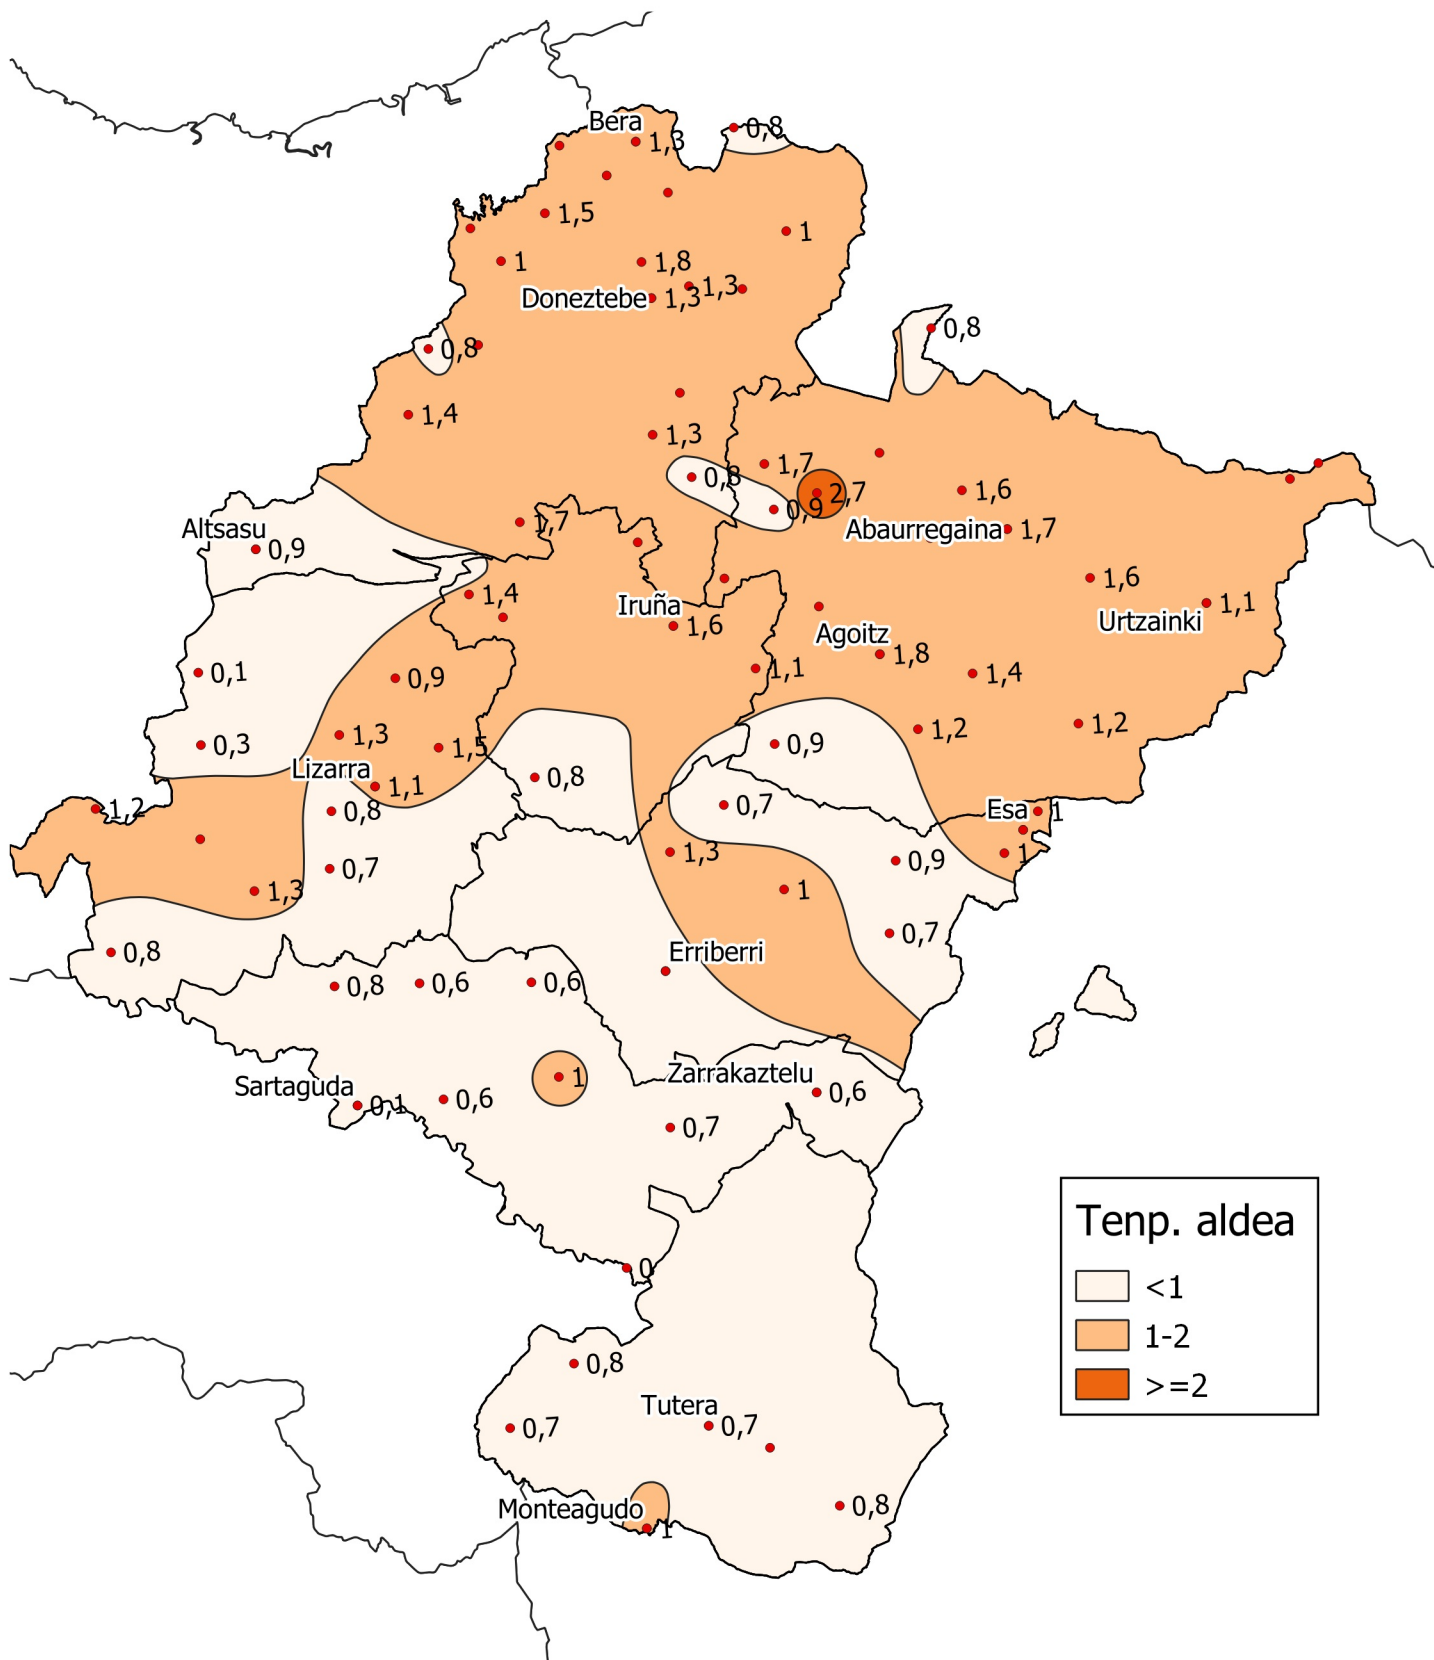

Batez besteko tenperatura (°C) eta batez besteko historikoaren arteko aldea. Udaberria 2022.

0 10 20 30 km

1:800000

Nafarroako
Gobernua