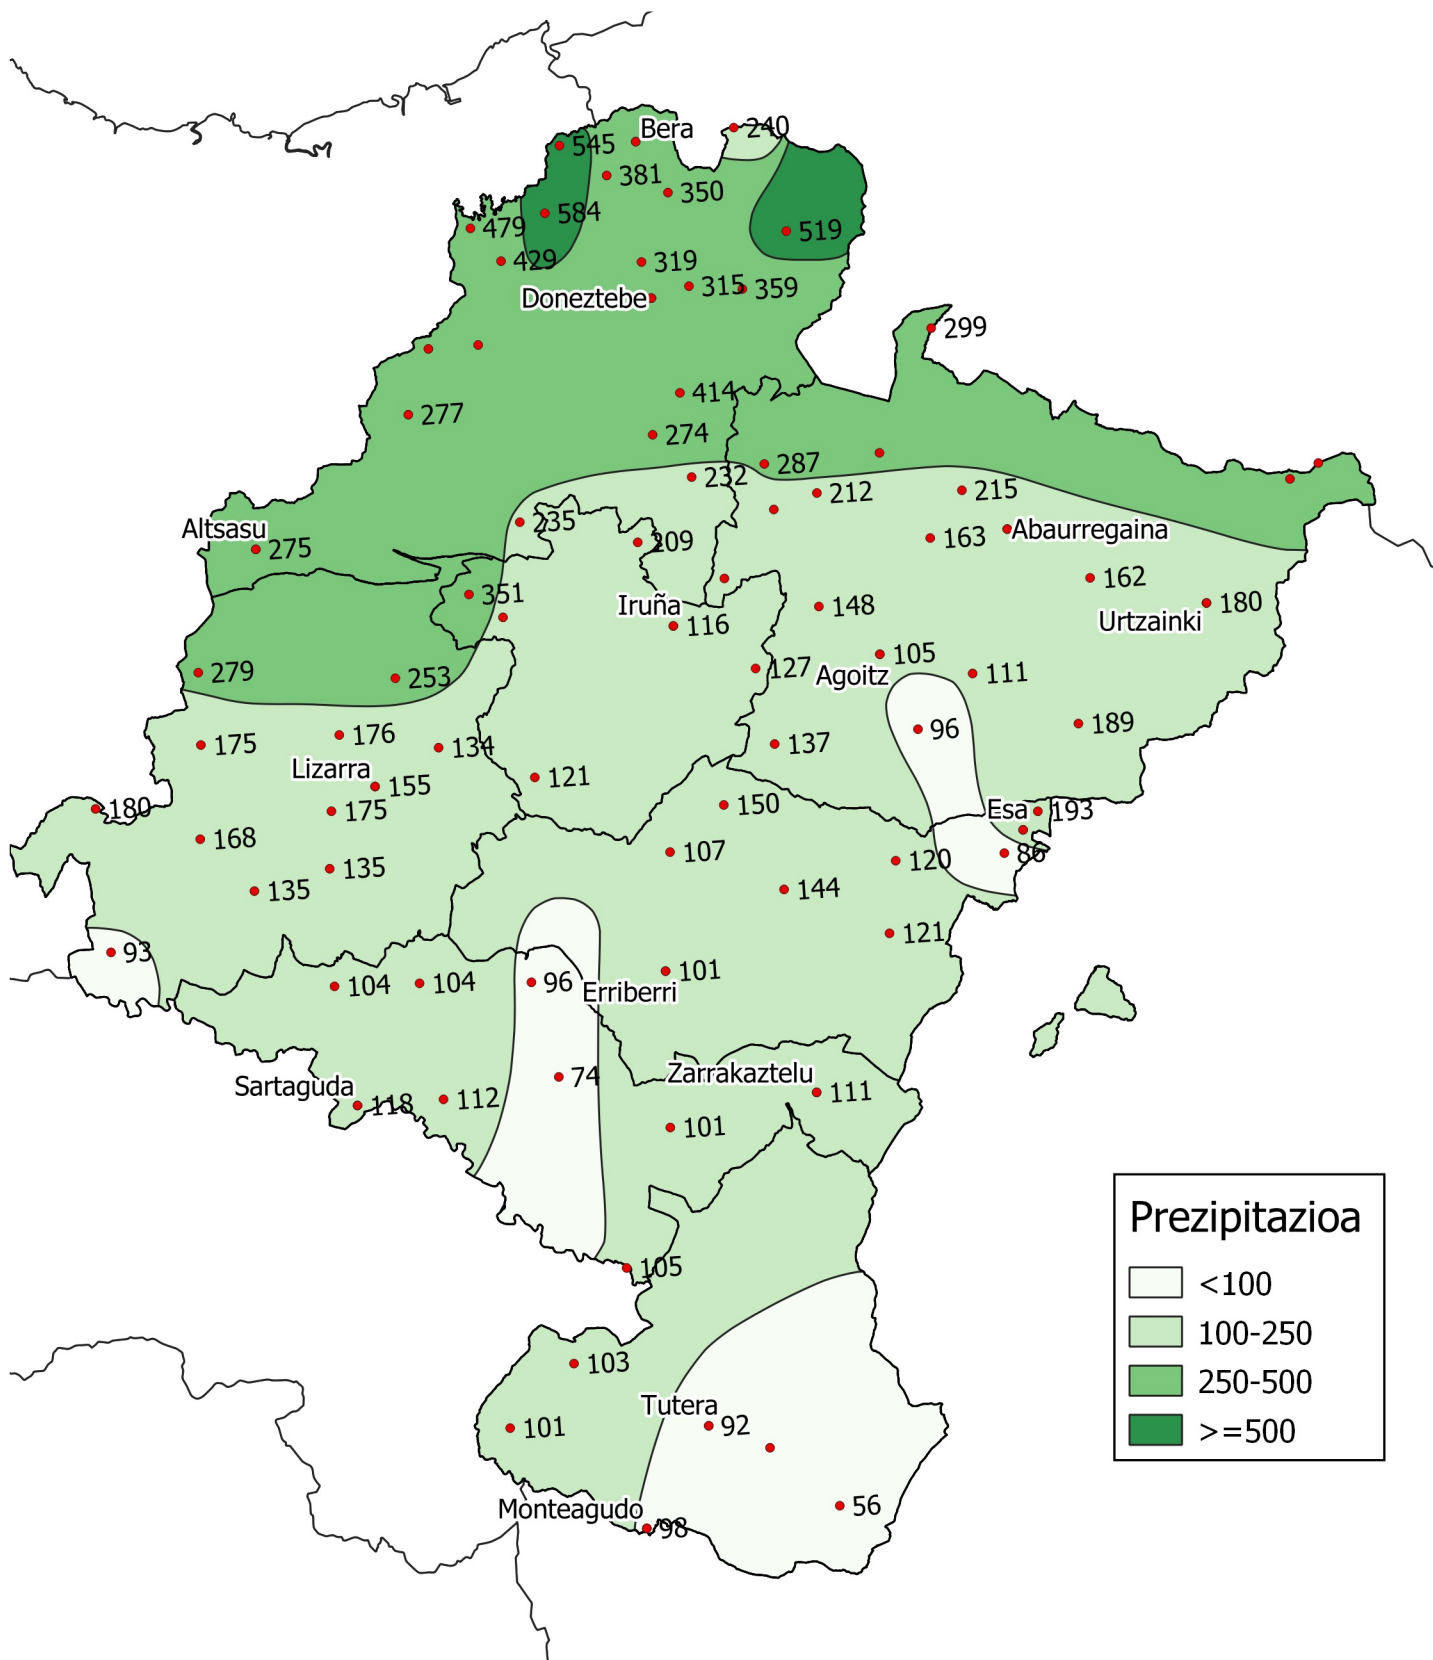

# Prezipitazioa (mm-tan). Udaberria 2022

0 10 20 30 km

1:800000

Nafarroako  
Gobernua