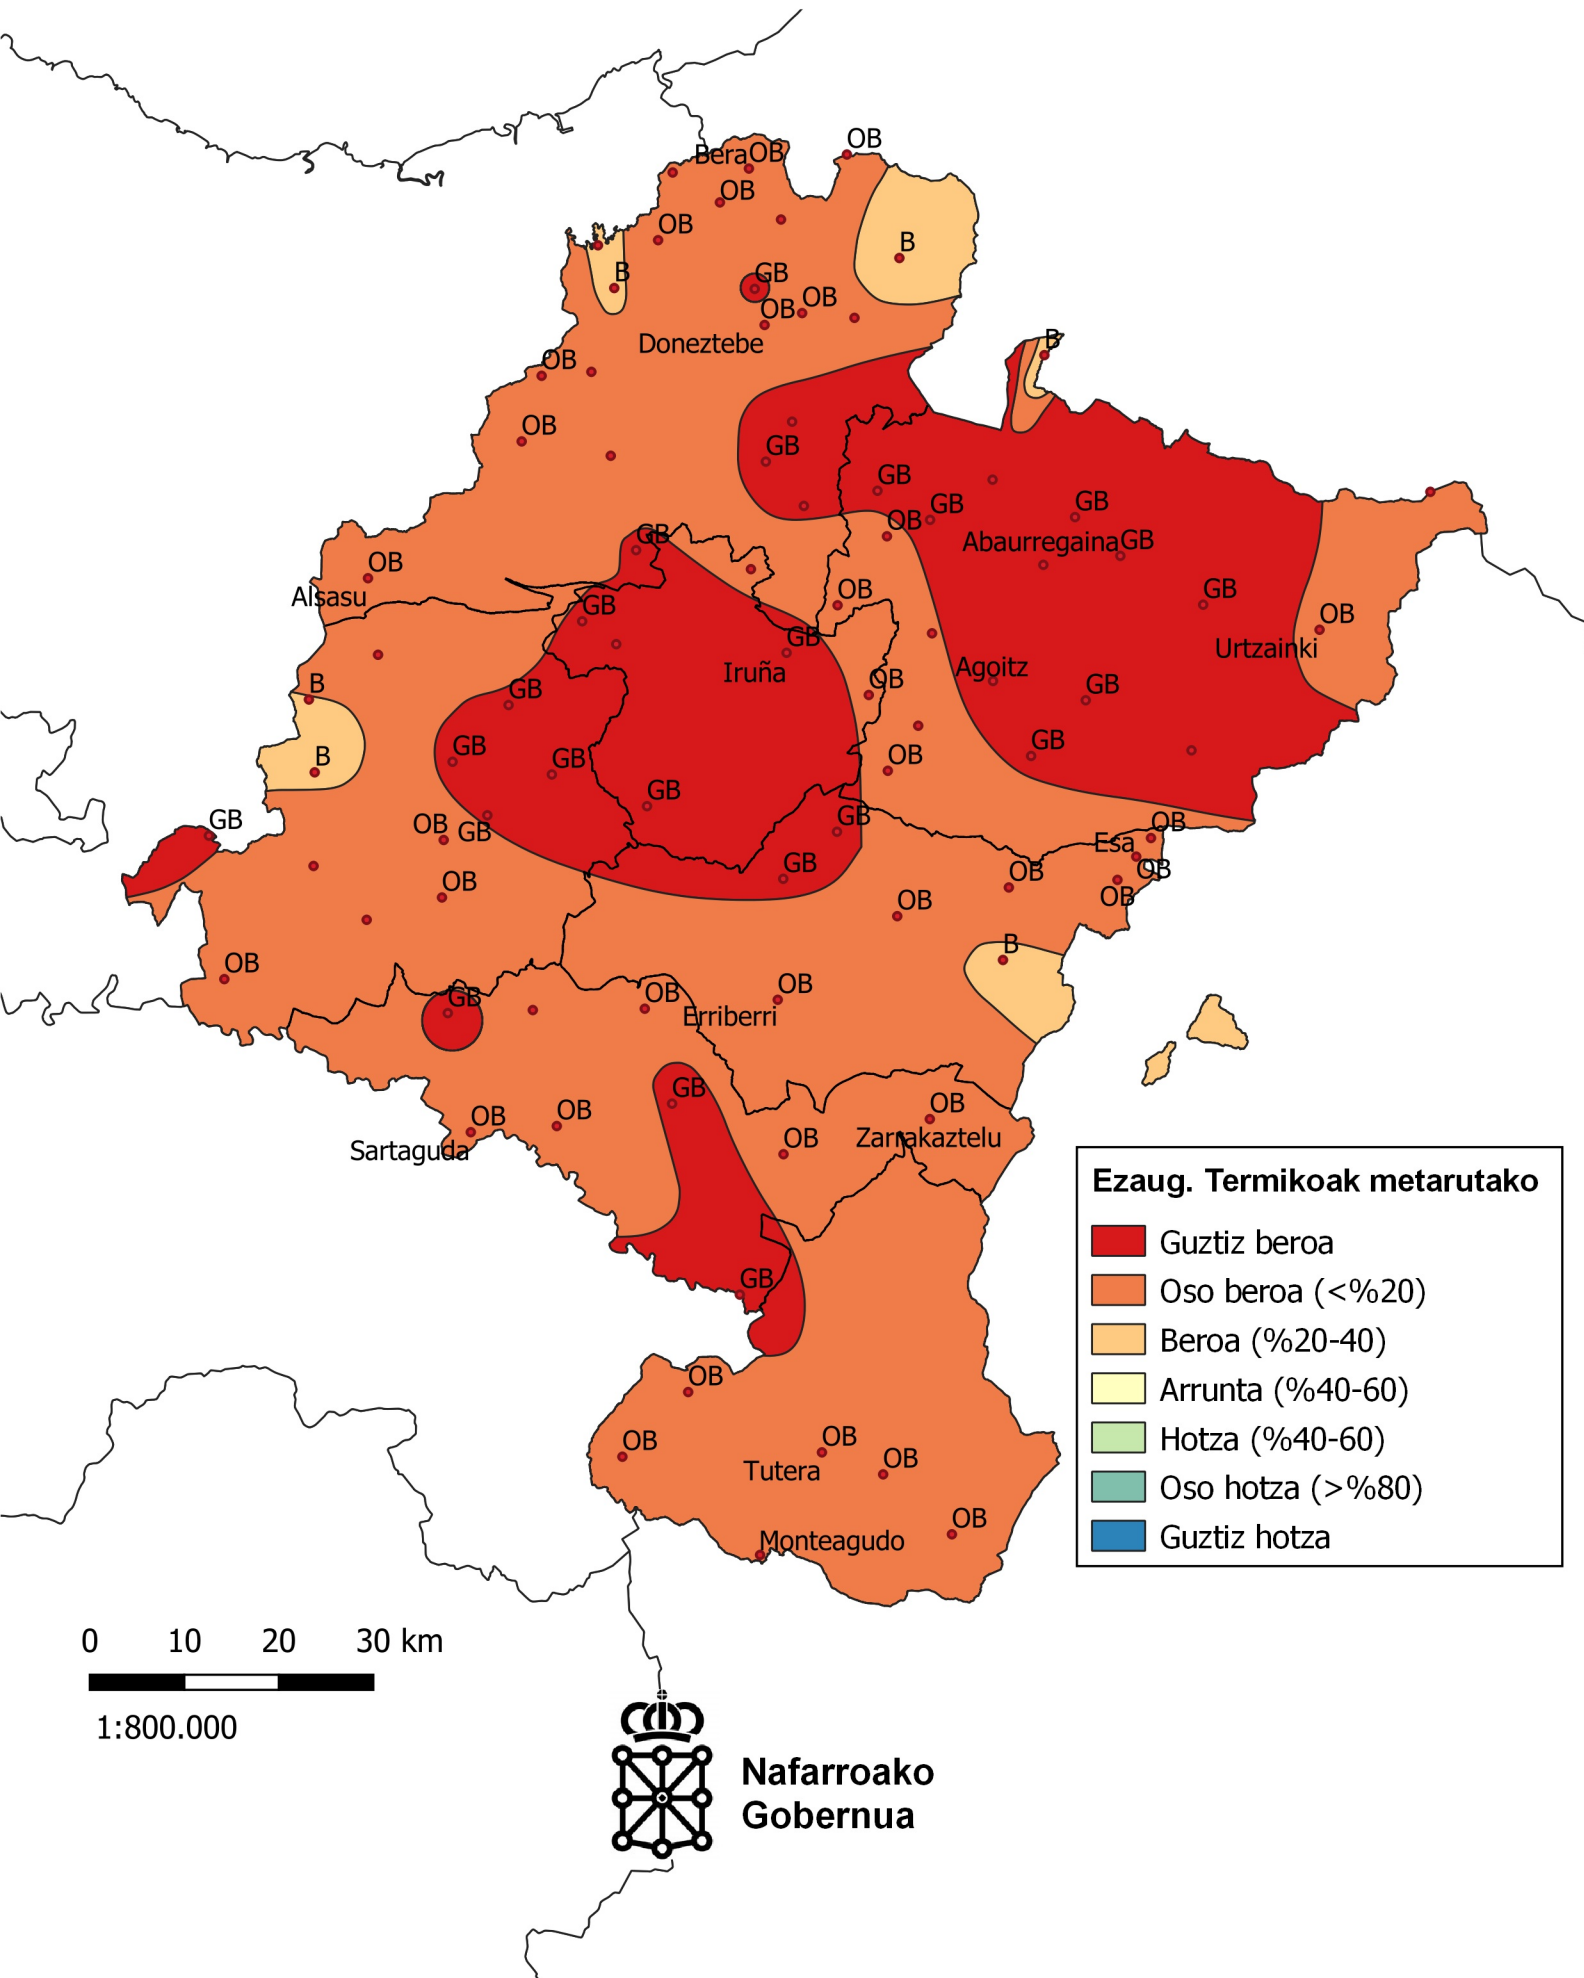

Metatutako tenperaturaren maiztasunen azterketa. Epea: 2021ko Irailaren 1etik 2022ko Uztailaren 31ra.

Ezaug. Termikoak metarutako

- Gutziz beroa
- Oso beroa (<%20)
- Beroa (%20-40)
- Arrunta (%40-60)
- Hotza (%40-60)
- Oso hotza (>%80)
- Gutziz hotza

0 10 20 30 km

1:800.000

**Nafarroako
Gobernua**