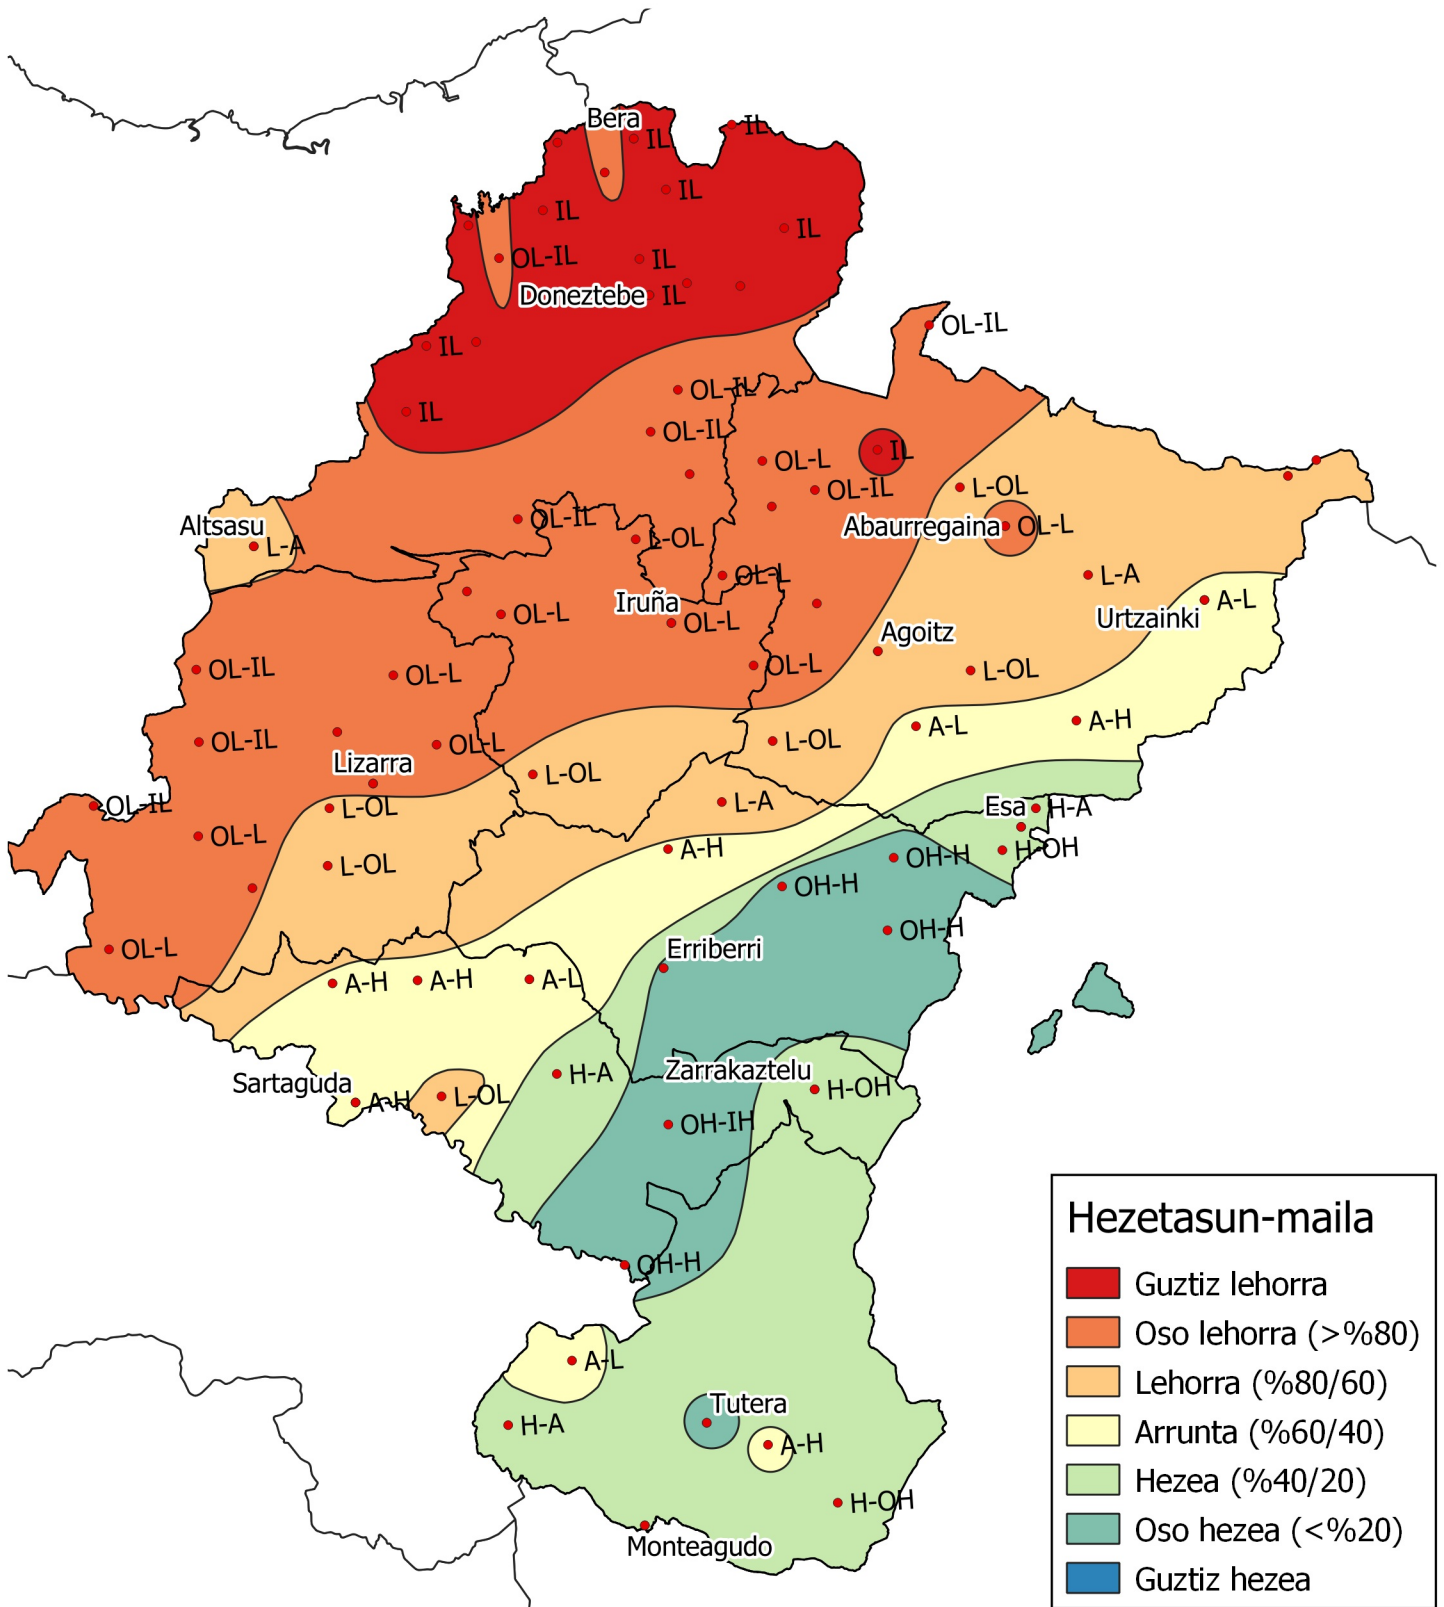

Prezipitazio maiztasunen azterketa. Uztaila 2022

0 10 20 30 km

1:800000

Nafarroako
Gobernua