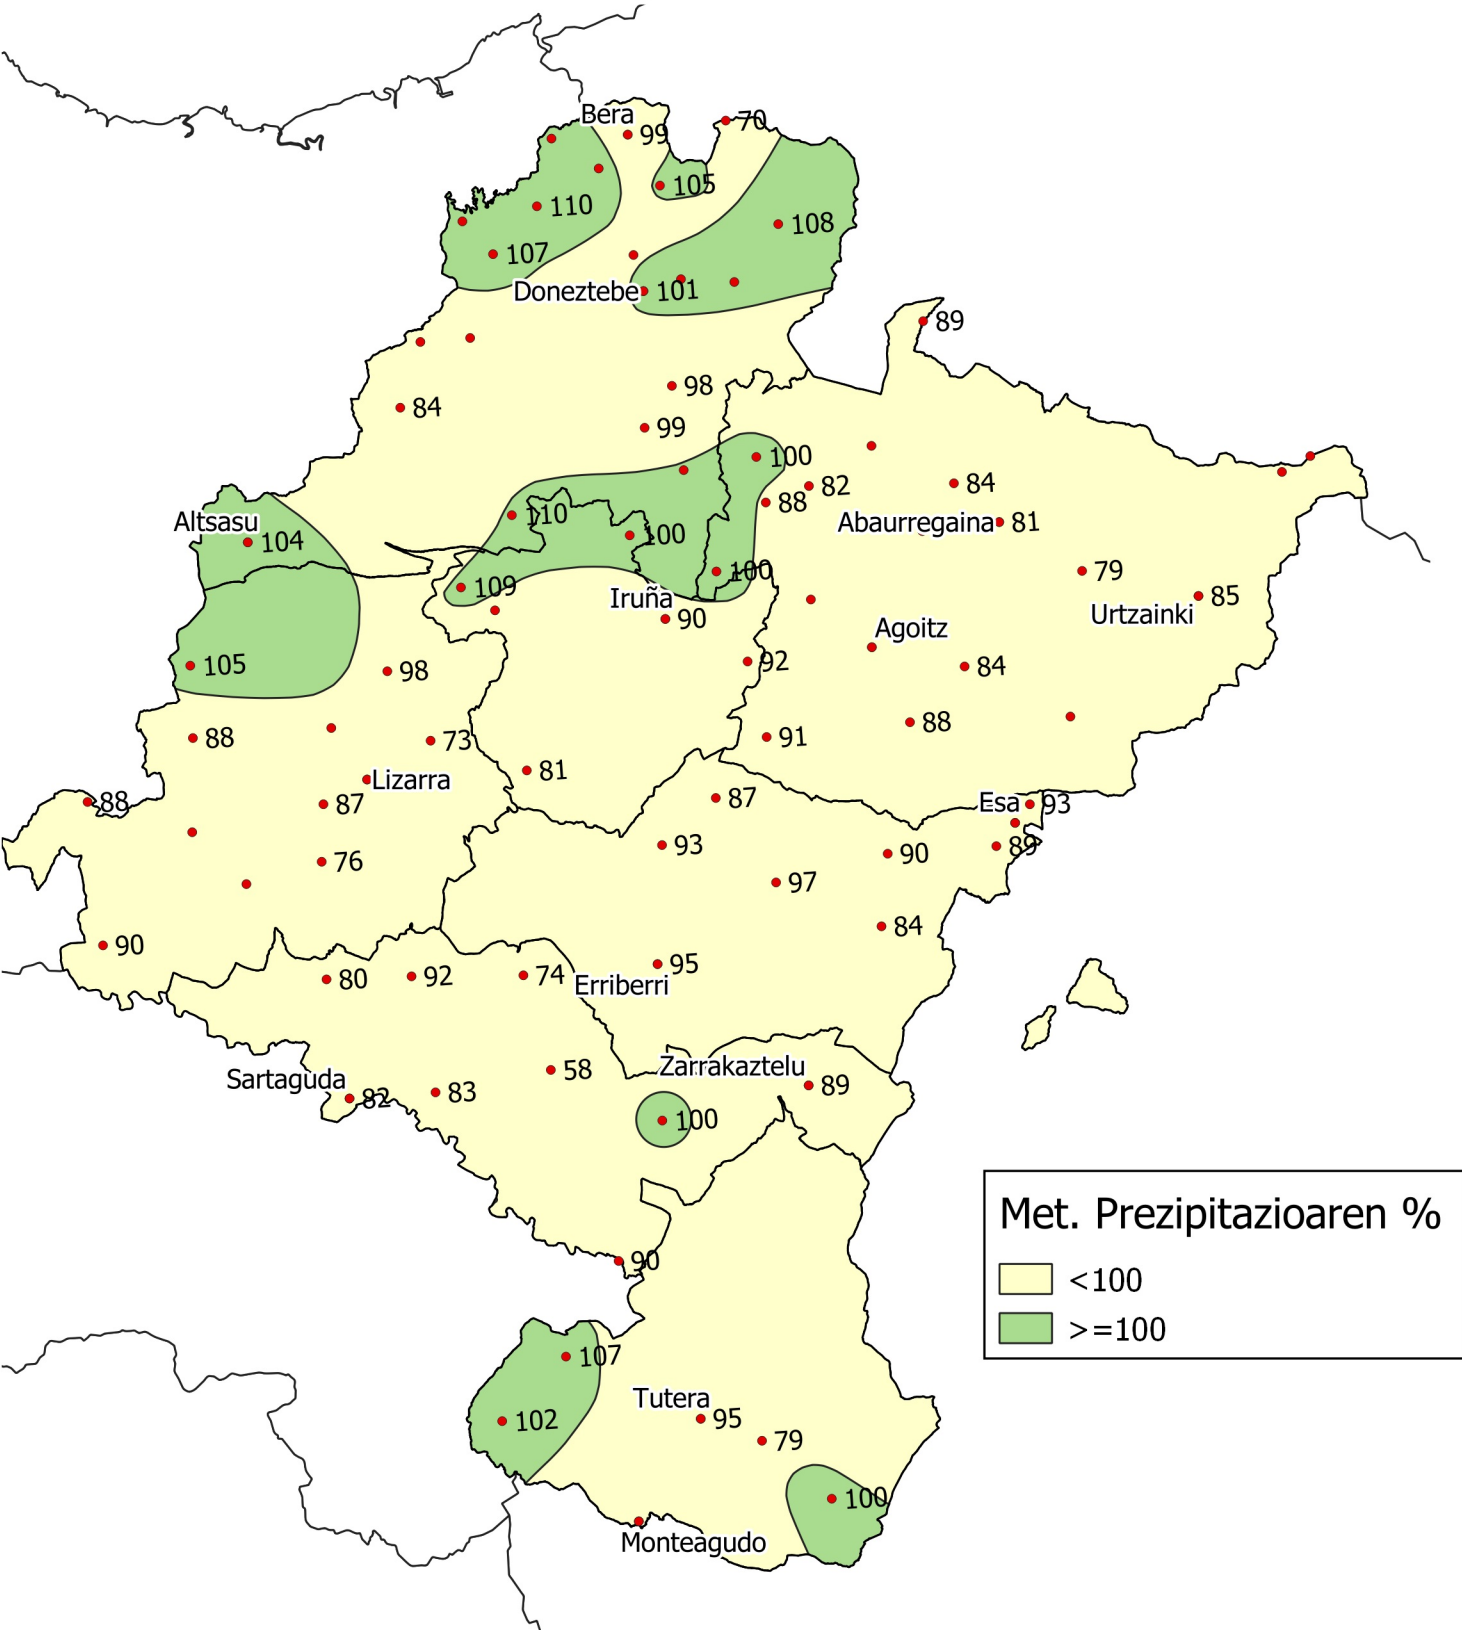

Metatutako prezipitazioaren ehunekoia,
batez besteko historikoarekin alderatuta.
Epea: 2021eko Irailaren 1etik 2022ko Uztailaren 31ra.

Met. Prezipitazioaren %

[Yellow box]	<100
[Green box]	>=100

Nafarroako
Gobernua