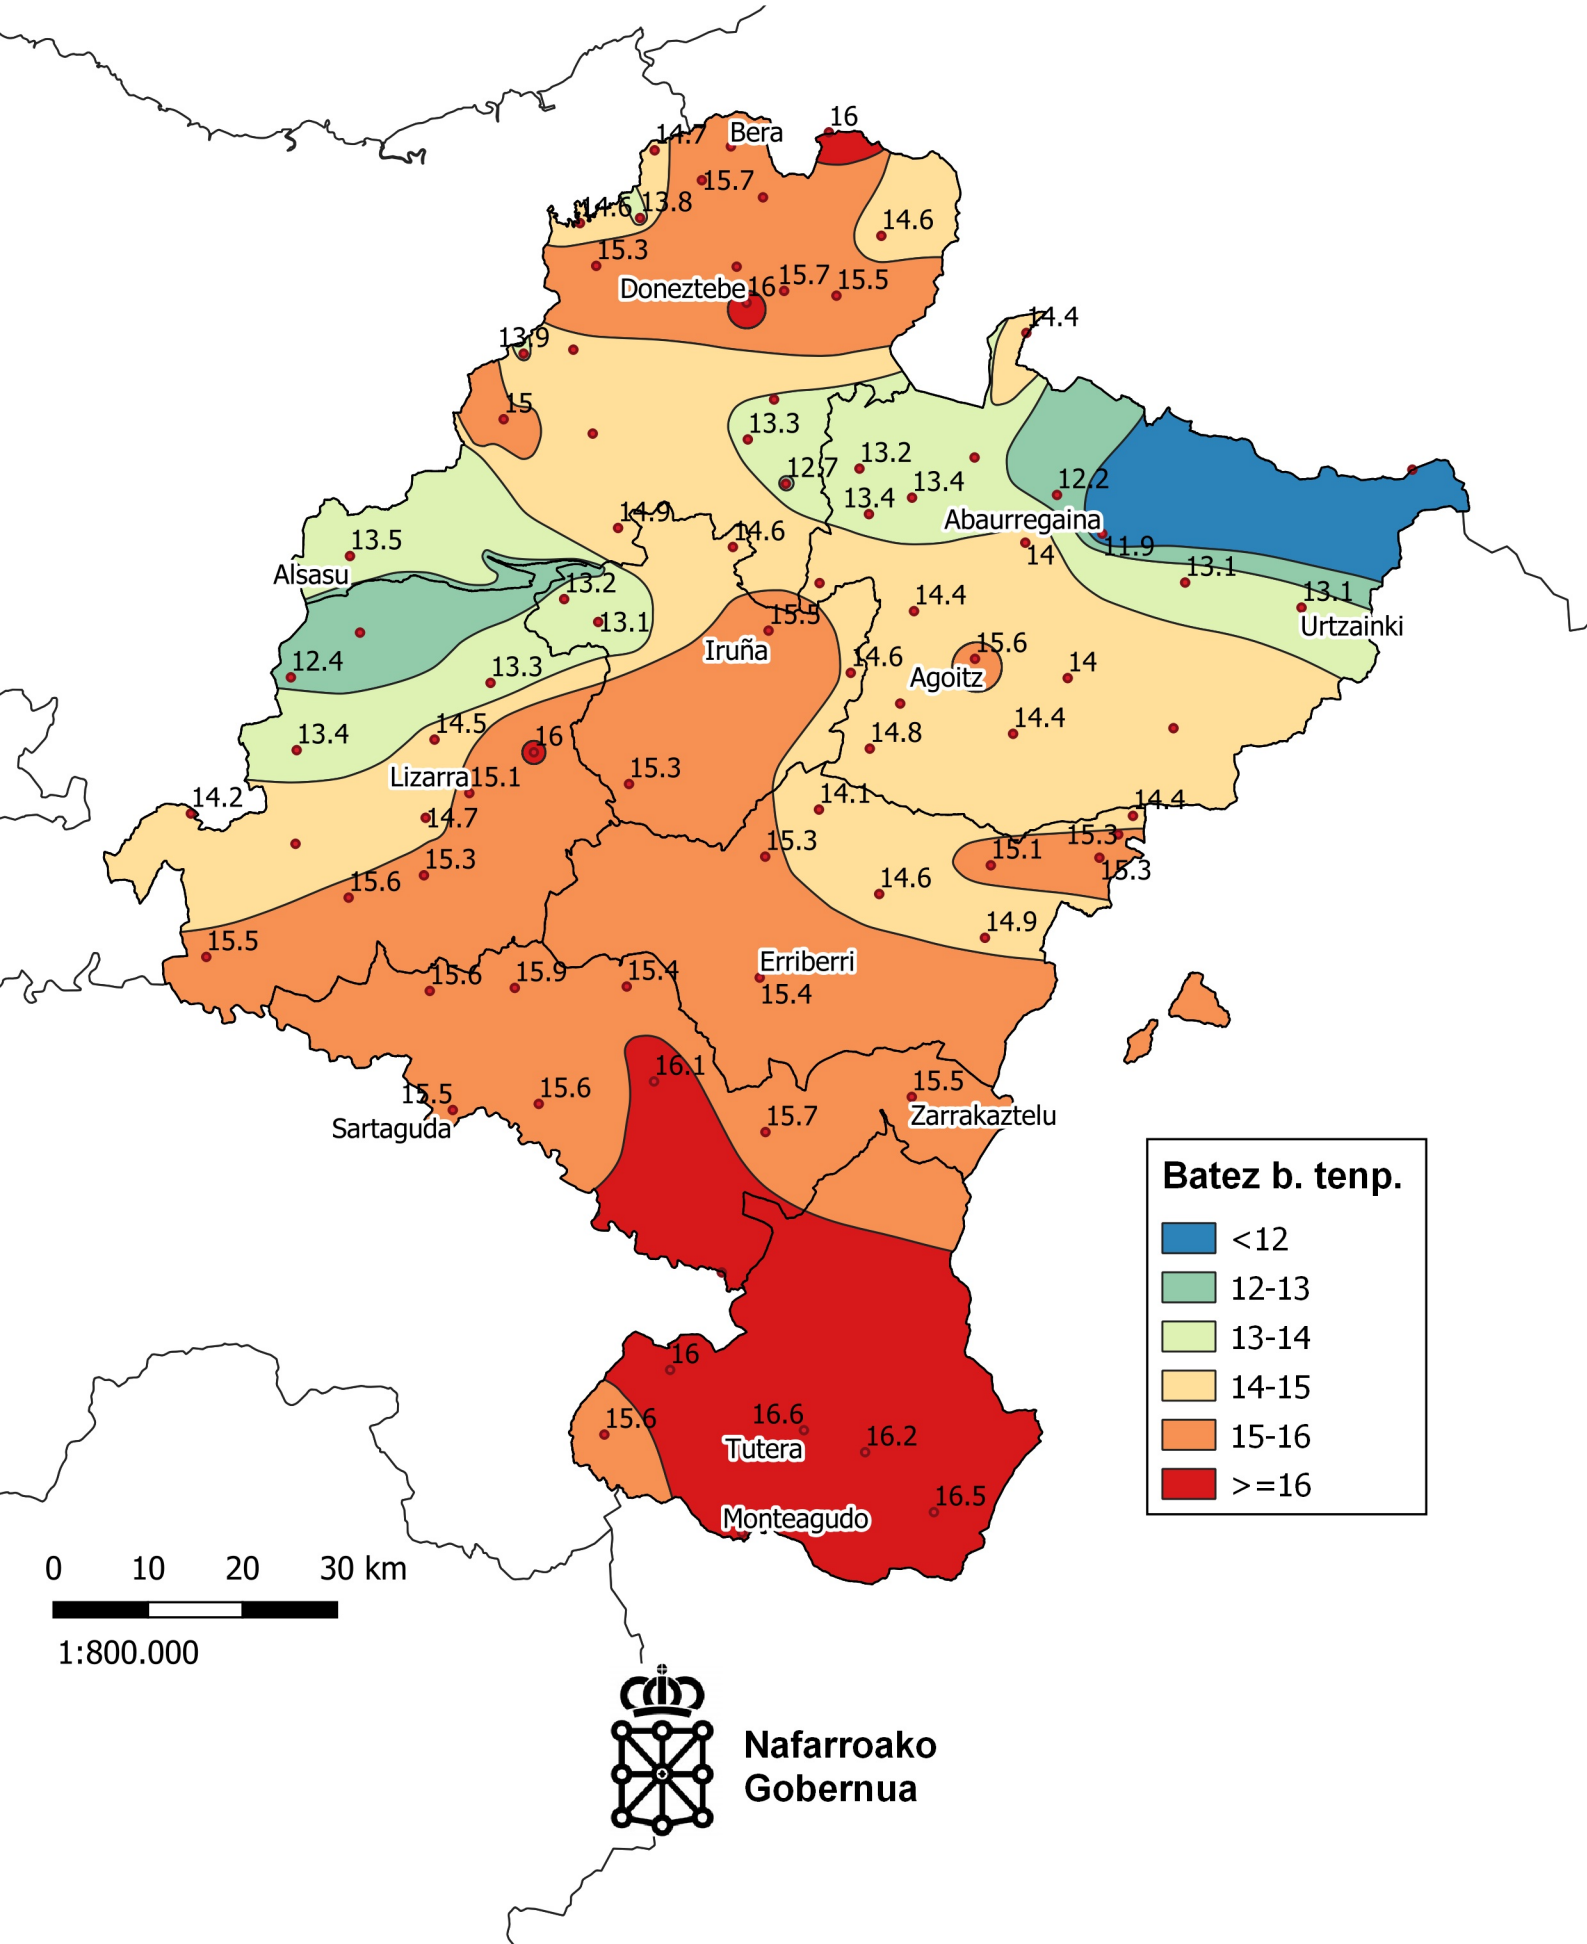

## Batez besteko temperatura (°C). 2022 urtea.

0 10 20 30 km

1:800.000

Nafarroako  
Gobernua