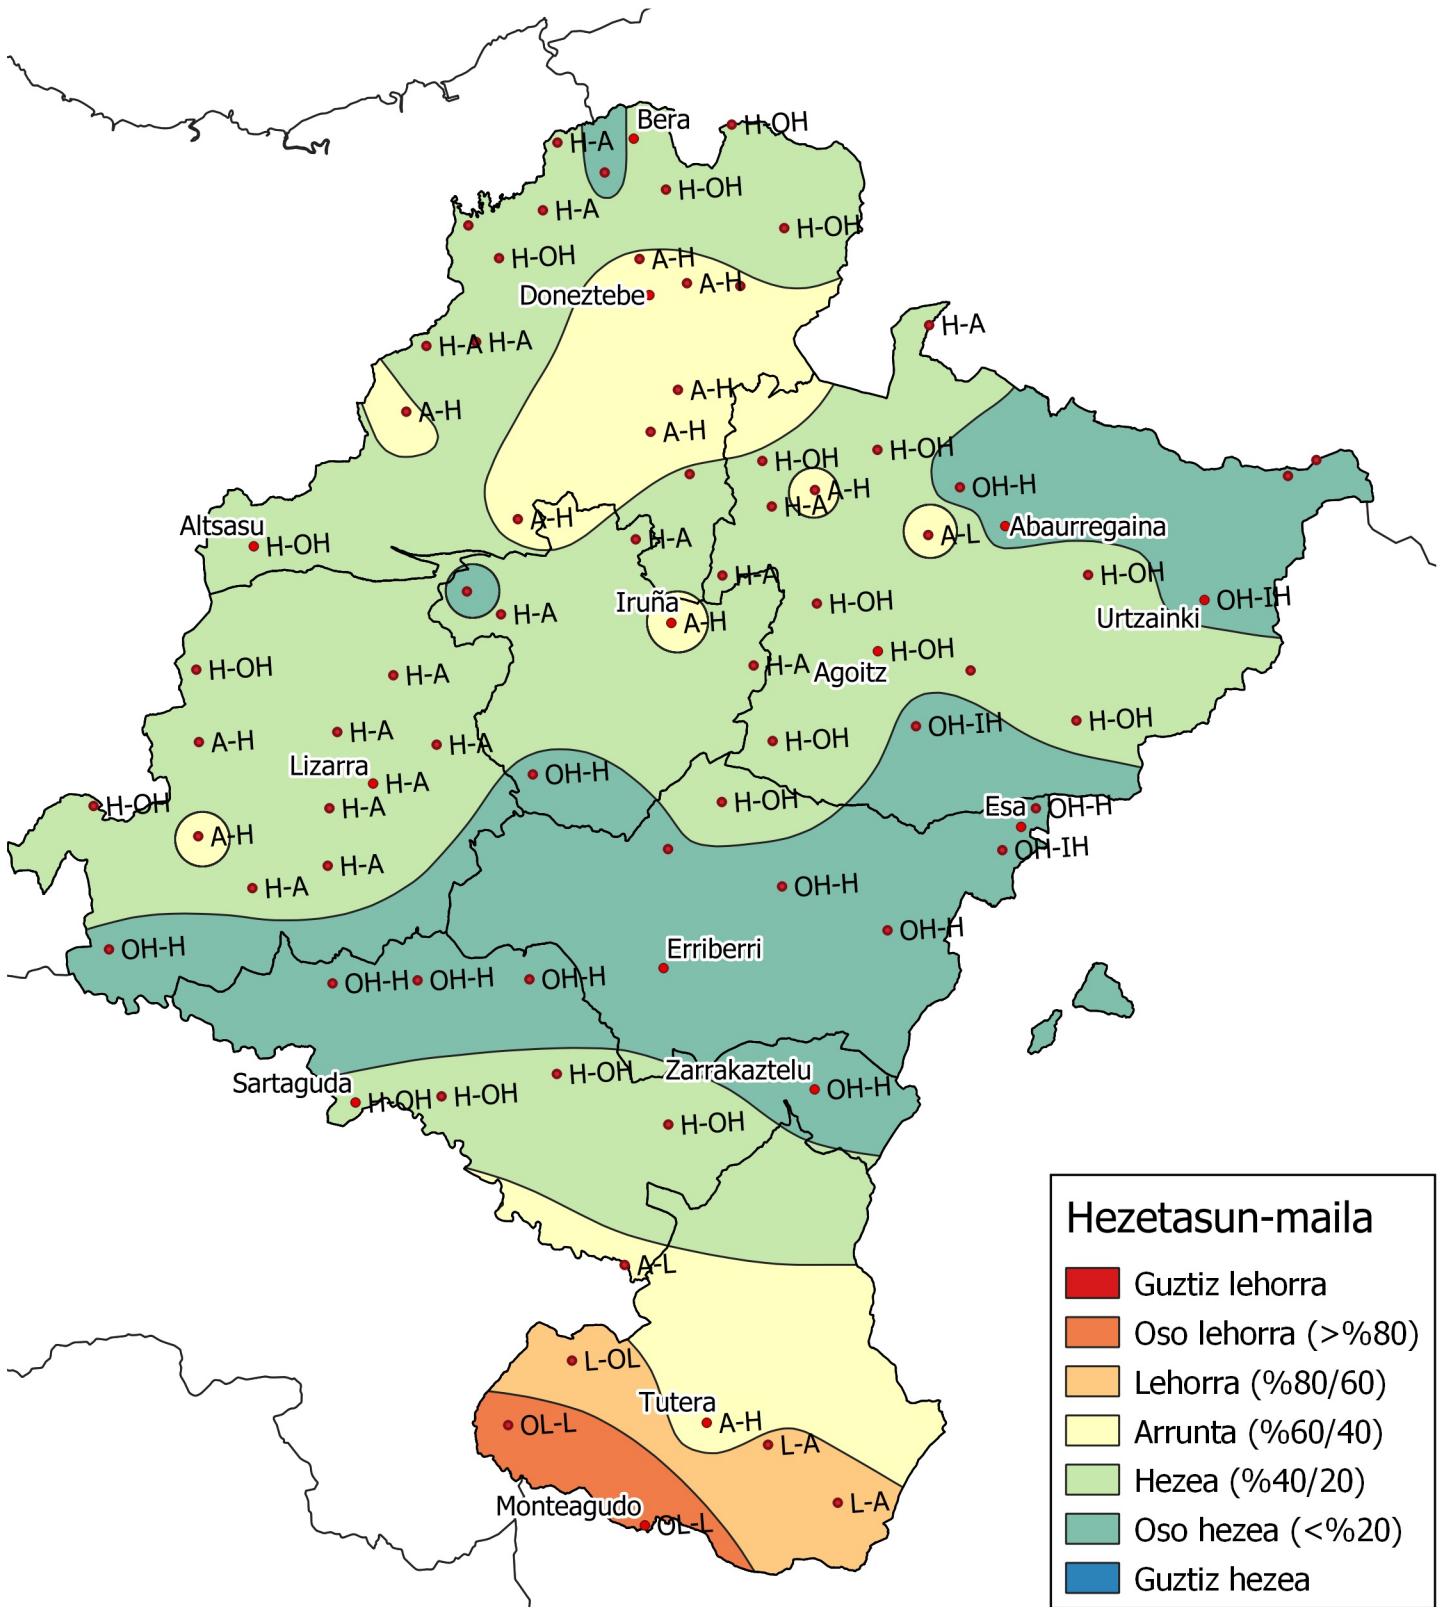

Prezipitazio maiztasunen azterketa. Urtarrila 2023

0 10 20 30 km

1:800000

Nafarroako
Gobernua