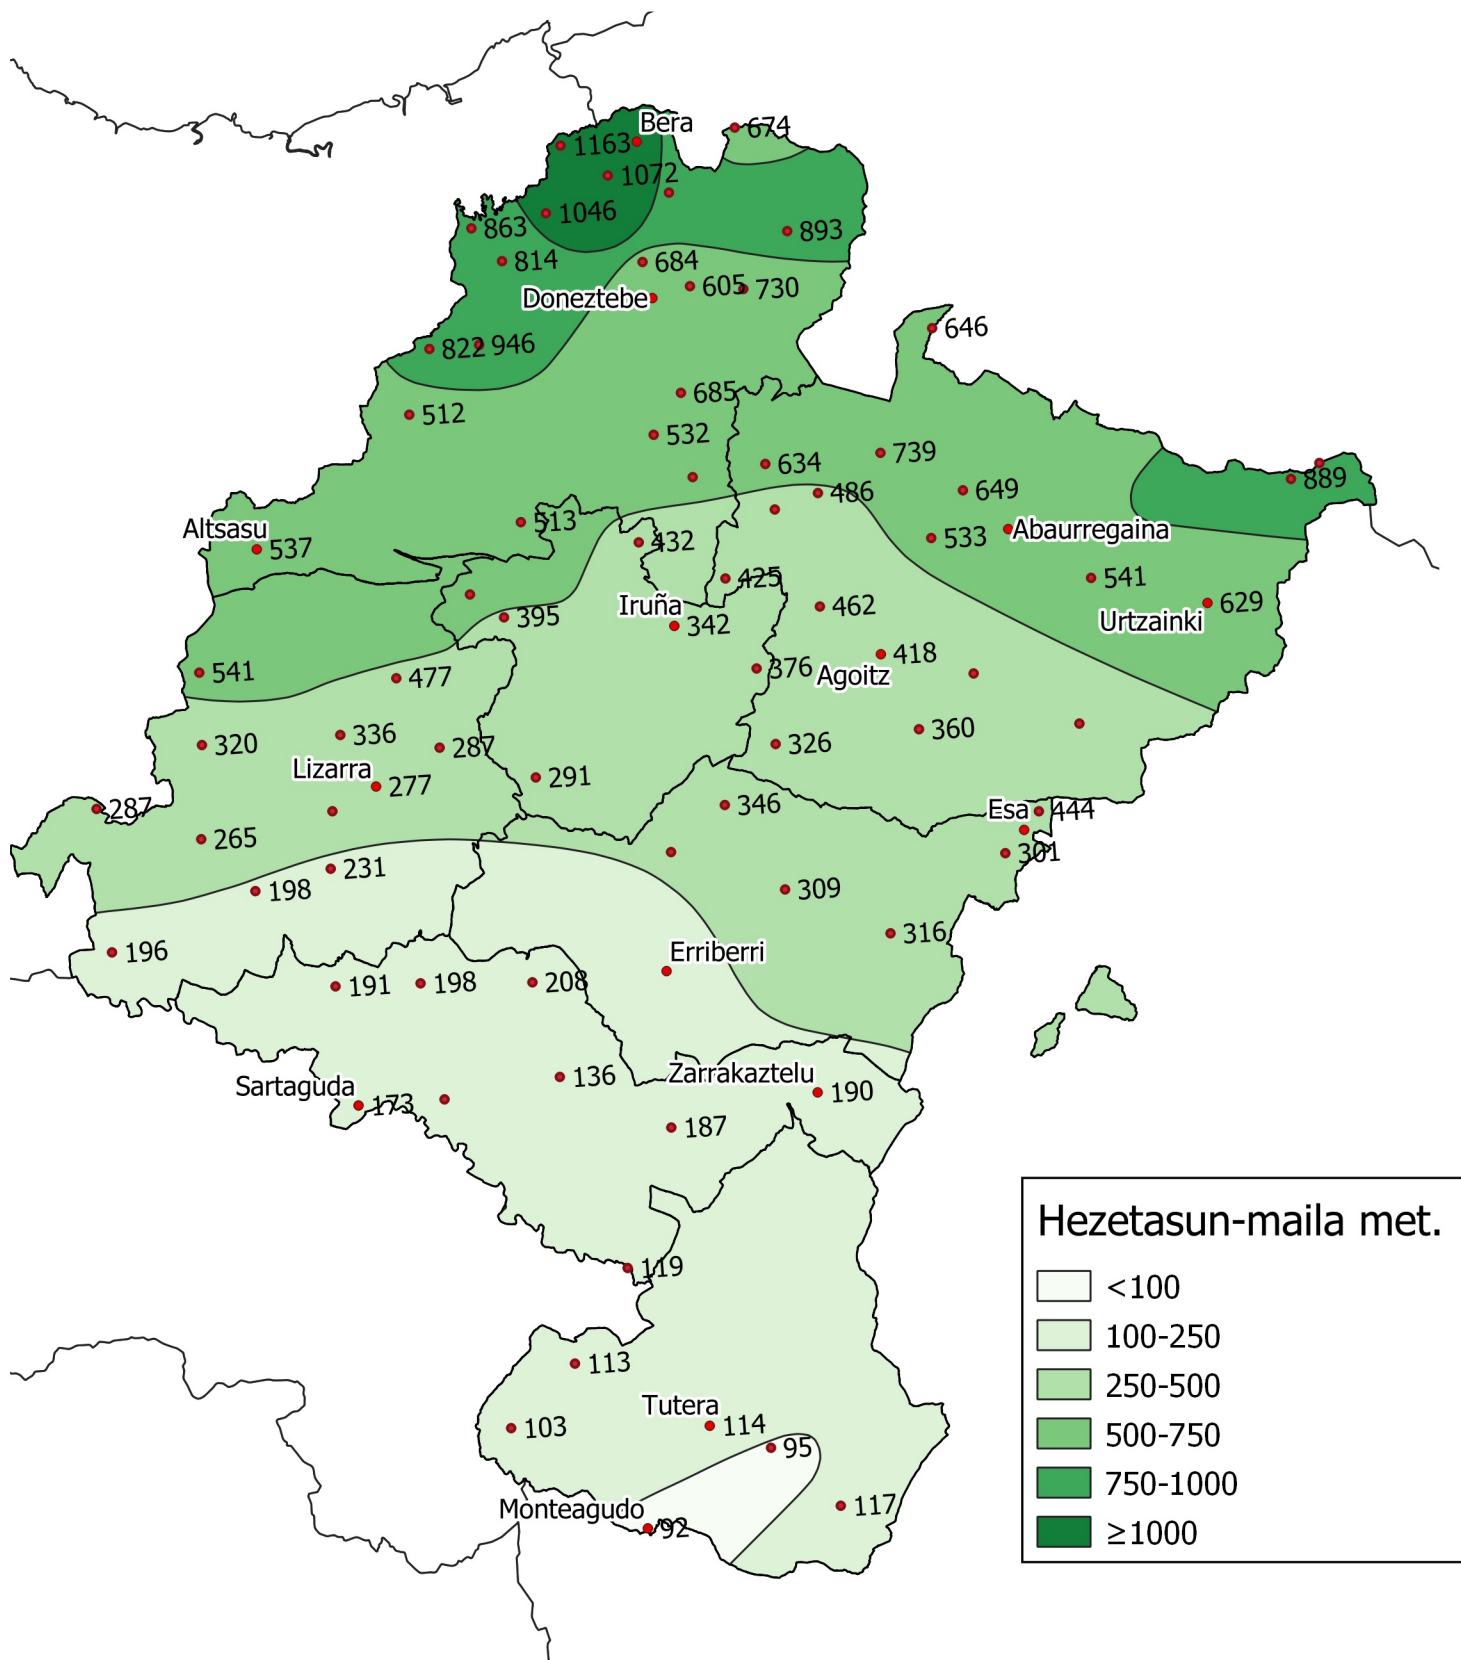

Metatutako prezipitazioaren azterketa.

Epea: 2022ko Irailaren 1etik 2023ko Urtarrilaren 31ra.

0 10 20 30 km

1:800000

Nafarroako
Gobernua