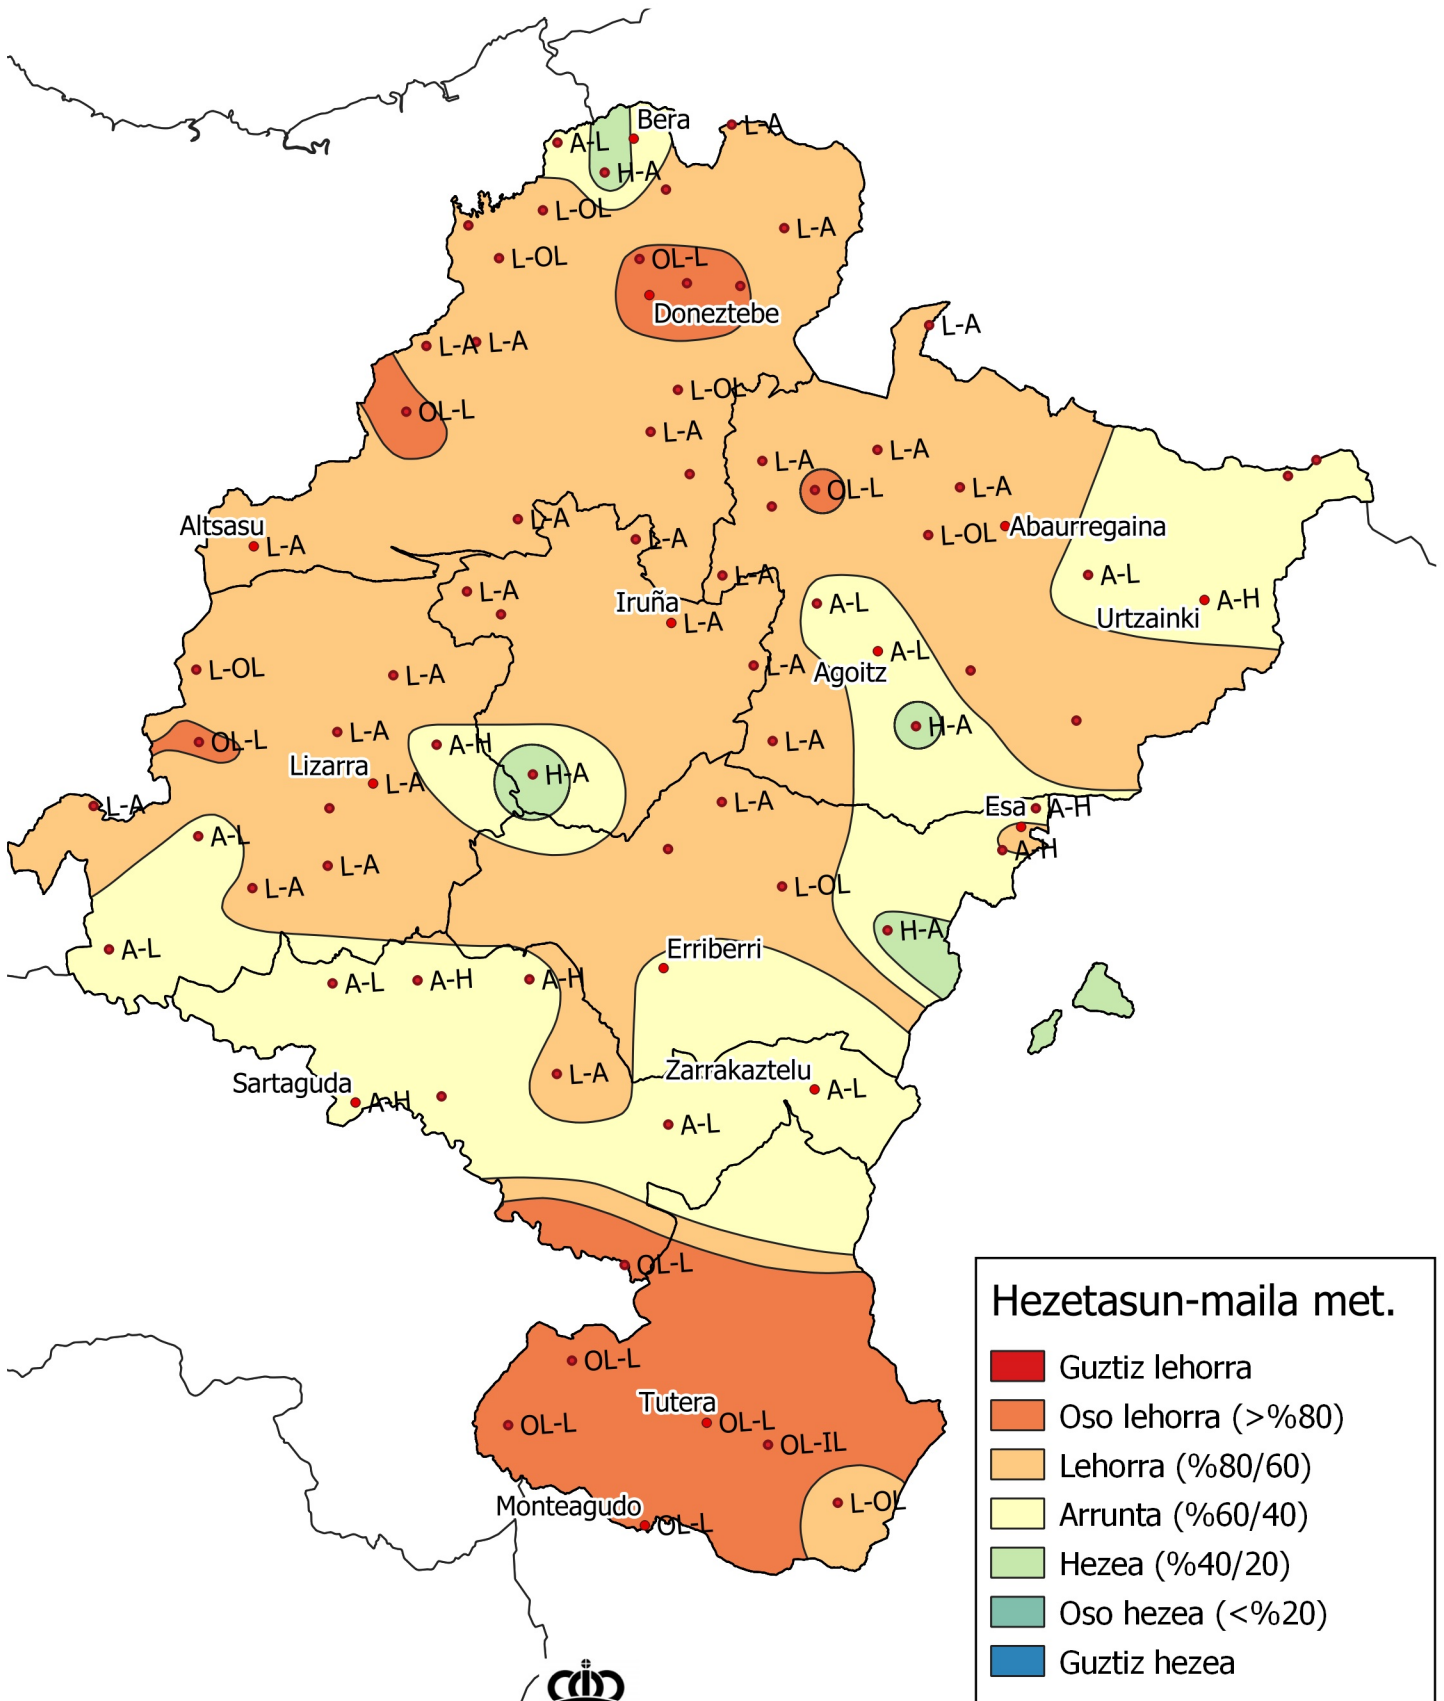

Metatutako prezipitazioaren maiztasunen azterketa.

Epea: 2022ko Irailaren 1etik 2023ko Urtarrilaren 31ra.

0 10 20 30 km

 1:800000

Hezetasun-maila met.

- Gutziz lehorra
- Oso lehorra (>%80)
- Lehorra (%80/60)
- Arrunta (%60/40)
- Hezea (%40/20)
- Oso hezea (<%20)
- Gutziz hezea