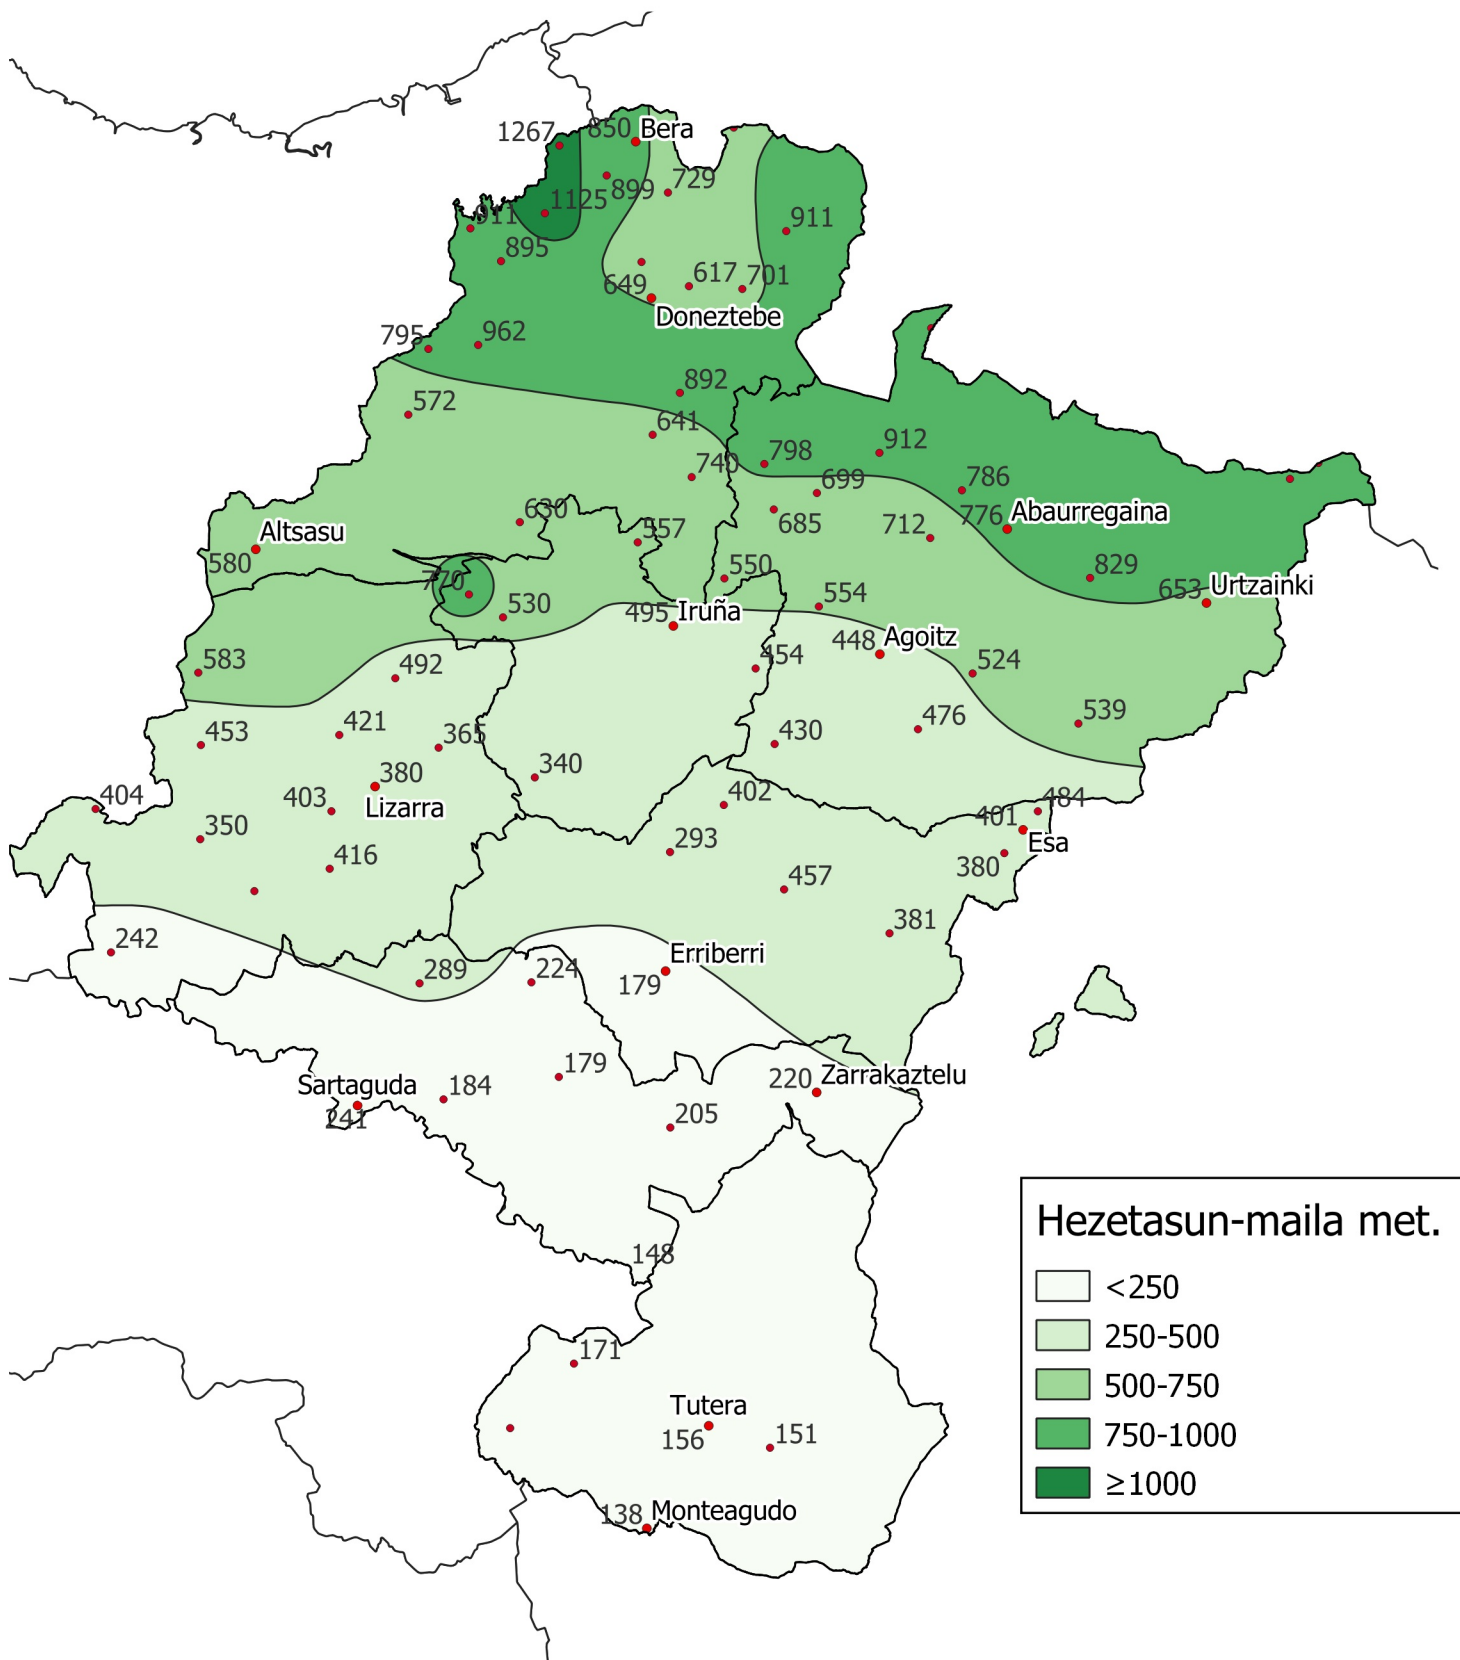

Metatutako prezipitazioaren azterketa.

Epea: 2023ko irailaren 1etik abenduaren 31ra.

0 10 20 30 km

1:800000

Nafarroako
Gobernua