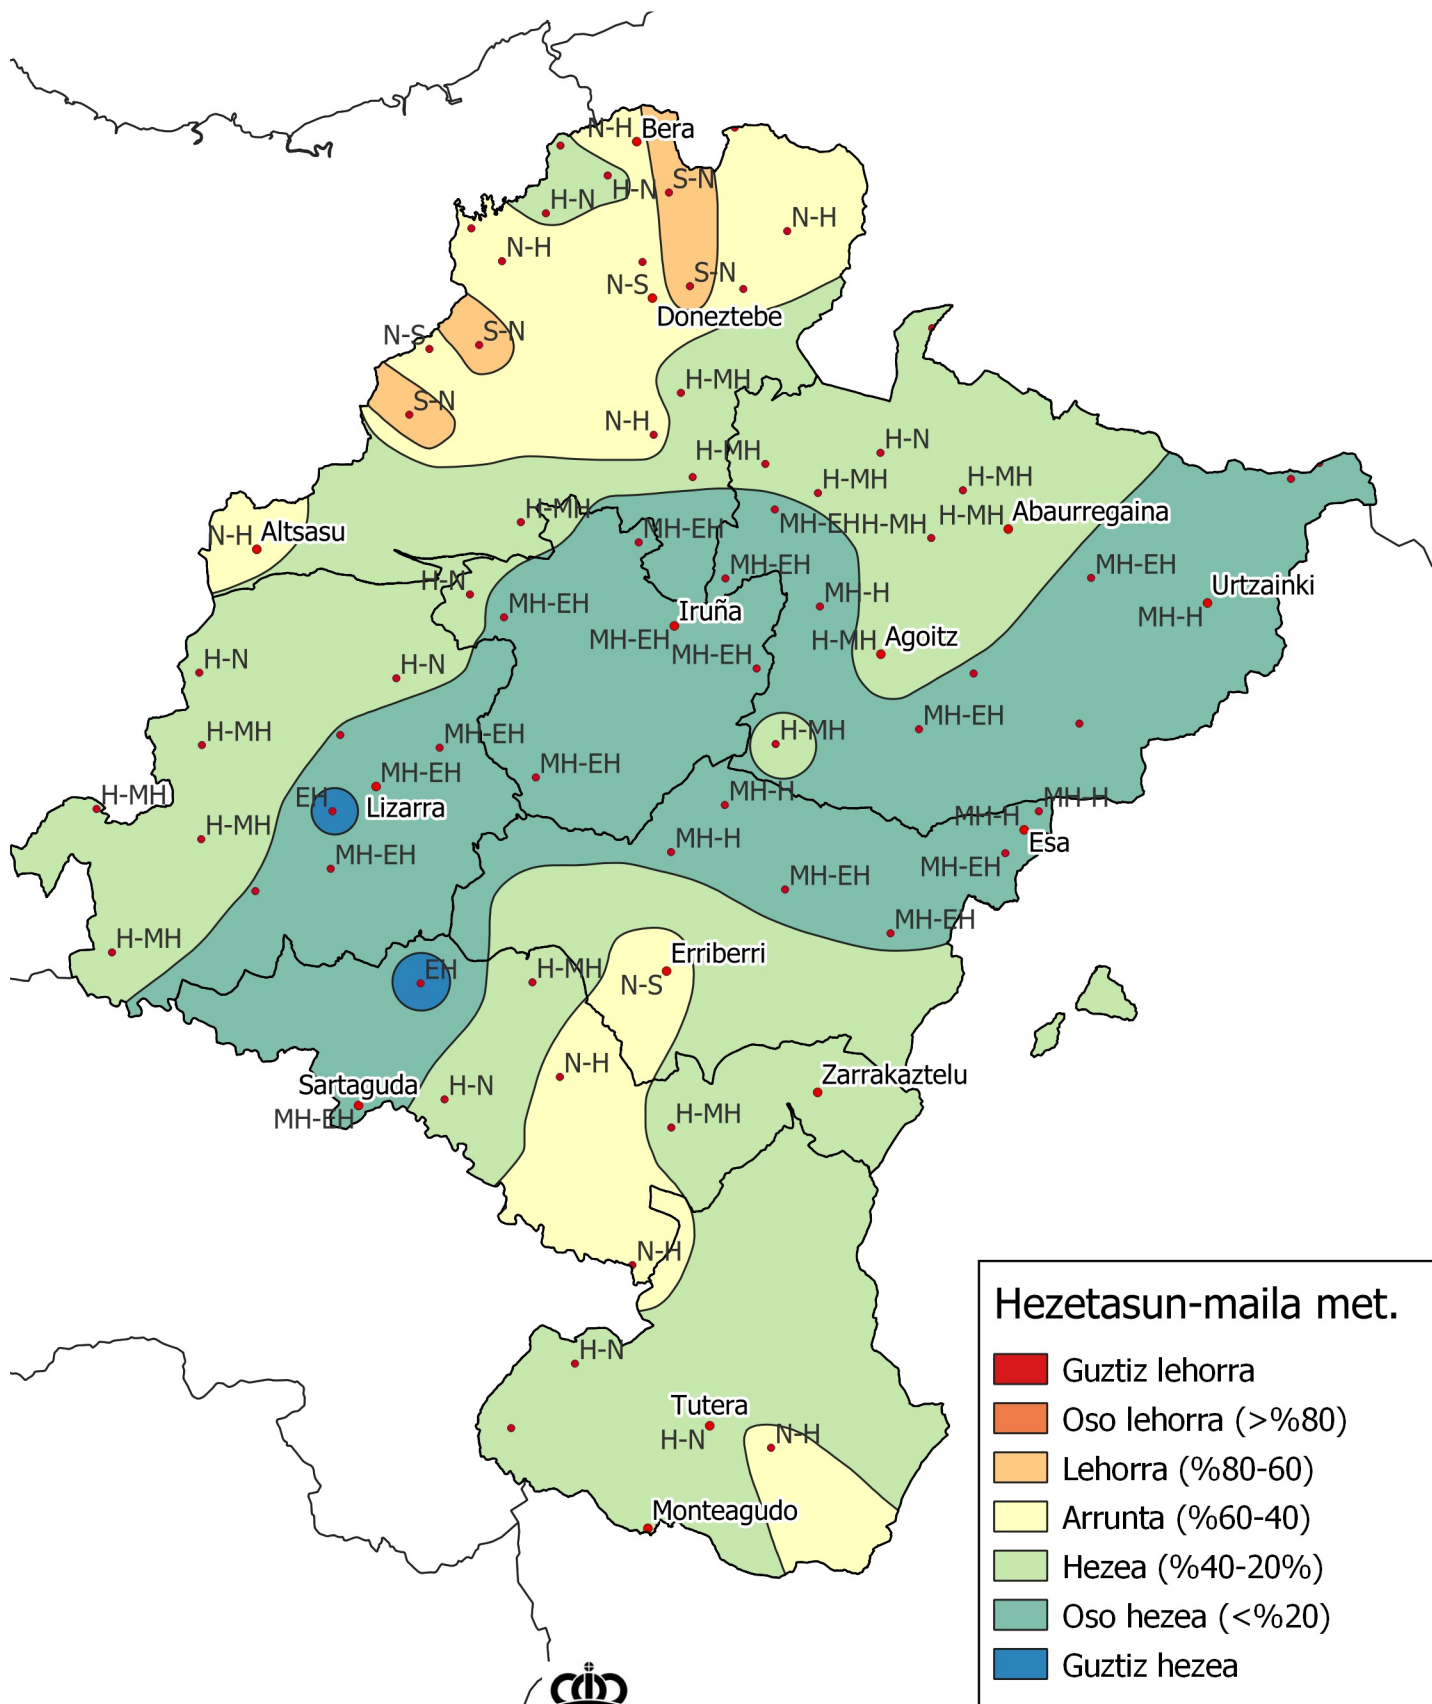

# Metatutako prezipitazioaren maiztasunen azterketa.

## Epea: 2023ko irailaren 1etik 2024ko urtarrilaren 31ra.

0 10 20 30 km

1:800000

Nafarroako  
Gobernua

### Hezetasun-maila met.

- Gutziz lehorra
- Oso lehorra (>%80)
- Lehorra (%80-60)
- Arrunta (%60-40)
- Hezea (%40-20%)
- Oso hezea (<%20)
- Gutziz hezea