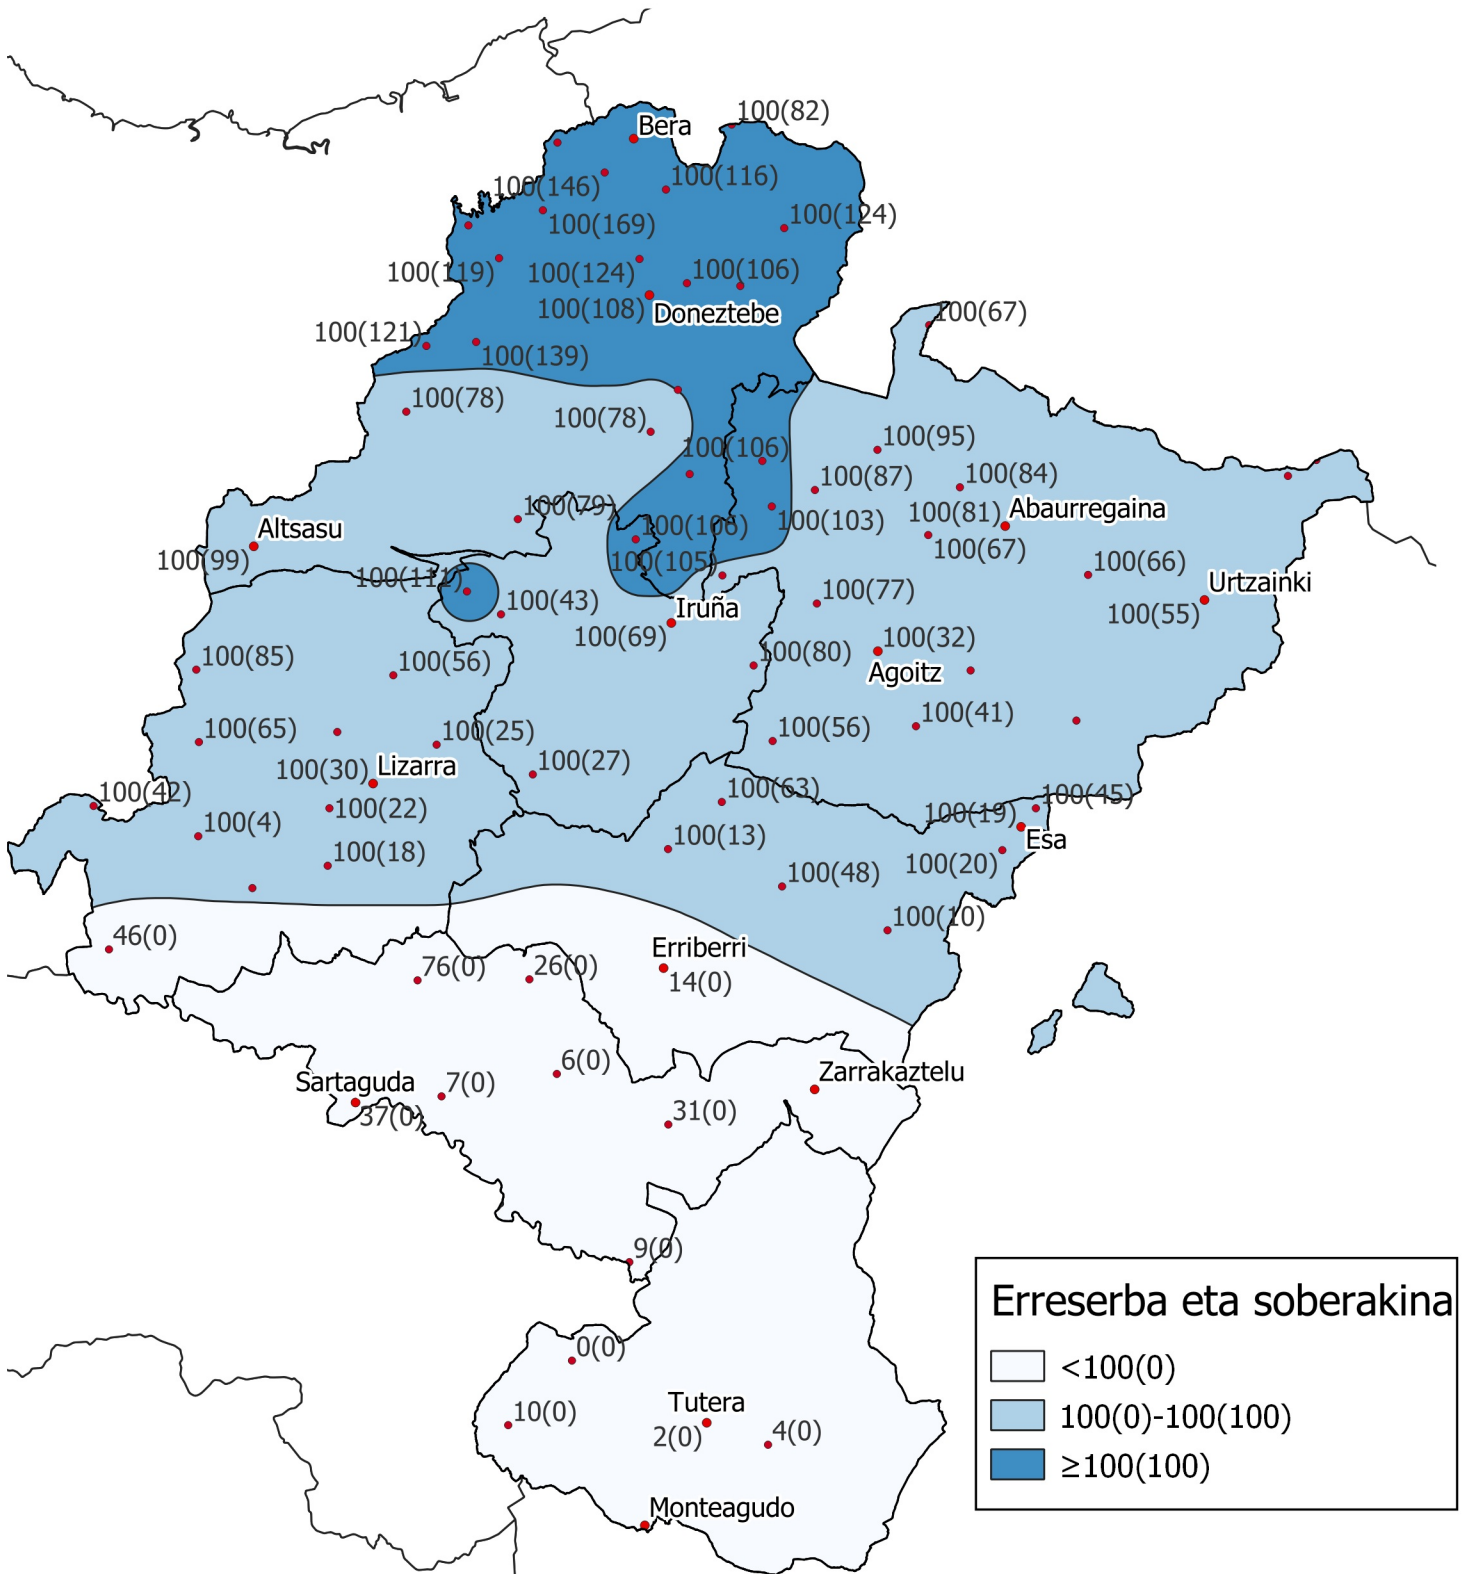

Lurzoruko ur erreserba eta soberakina (mm-tan) 2024ko urtarrilaren bukaeran

Erreserba eta soberakina

- <100(0)
- 100(0)-100(100)
- ≥100(100)

0 10 20 30 km

 1:800000