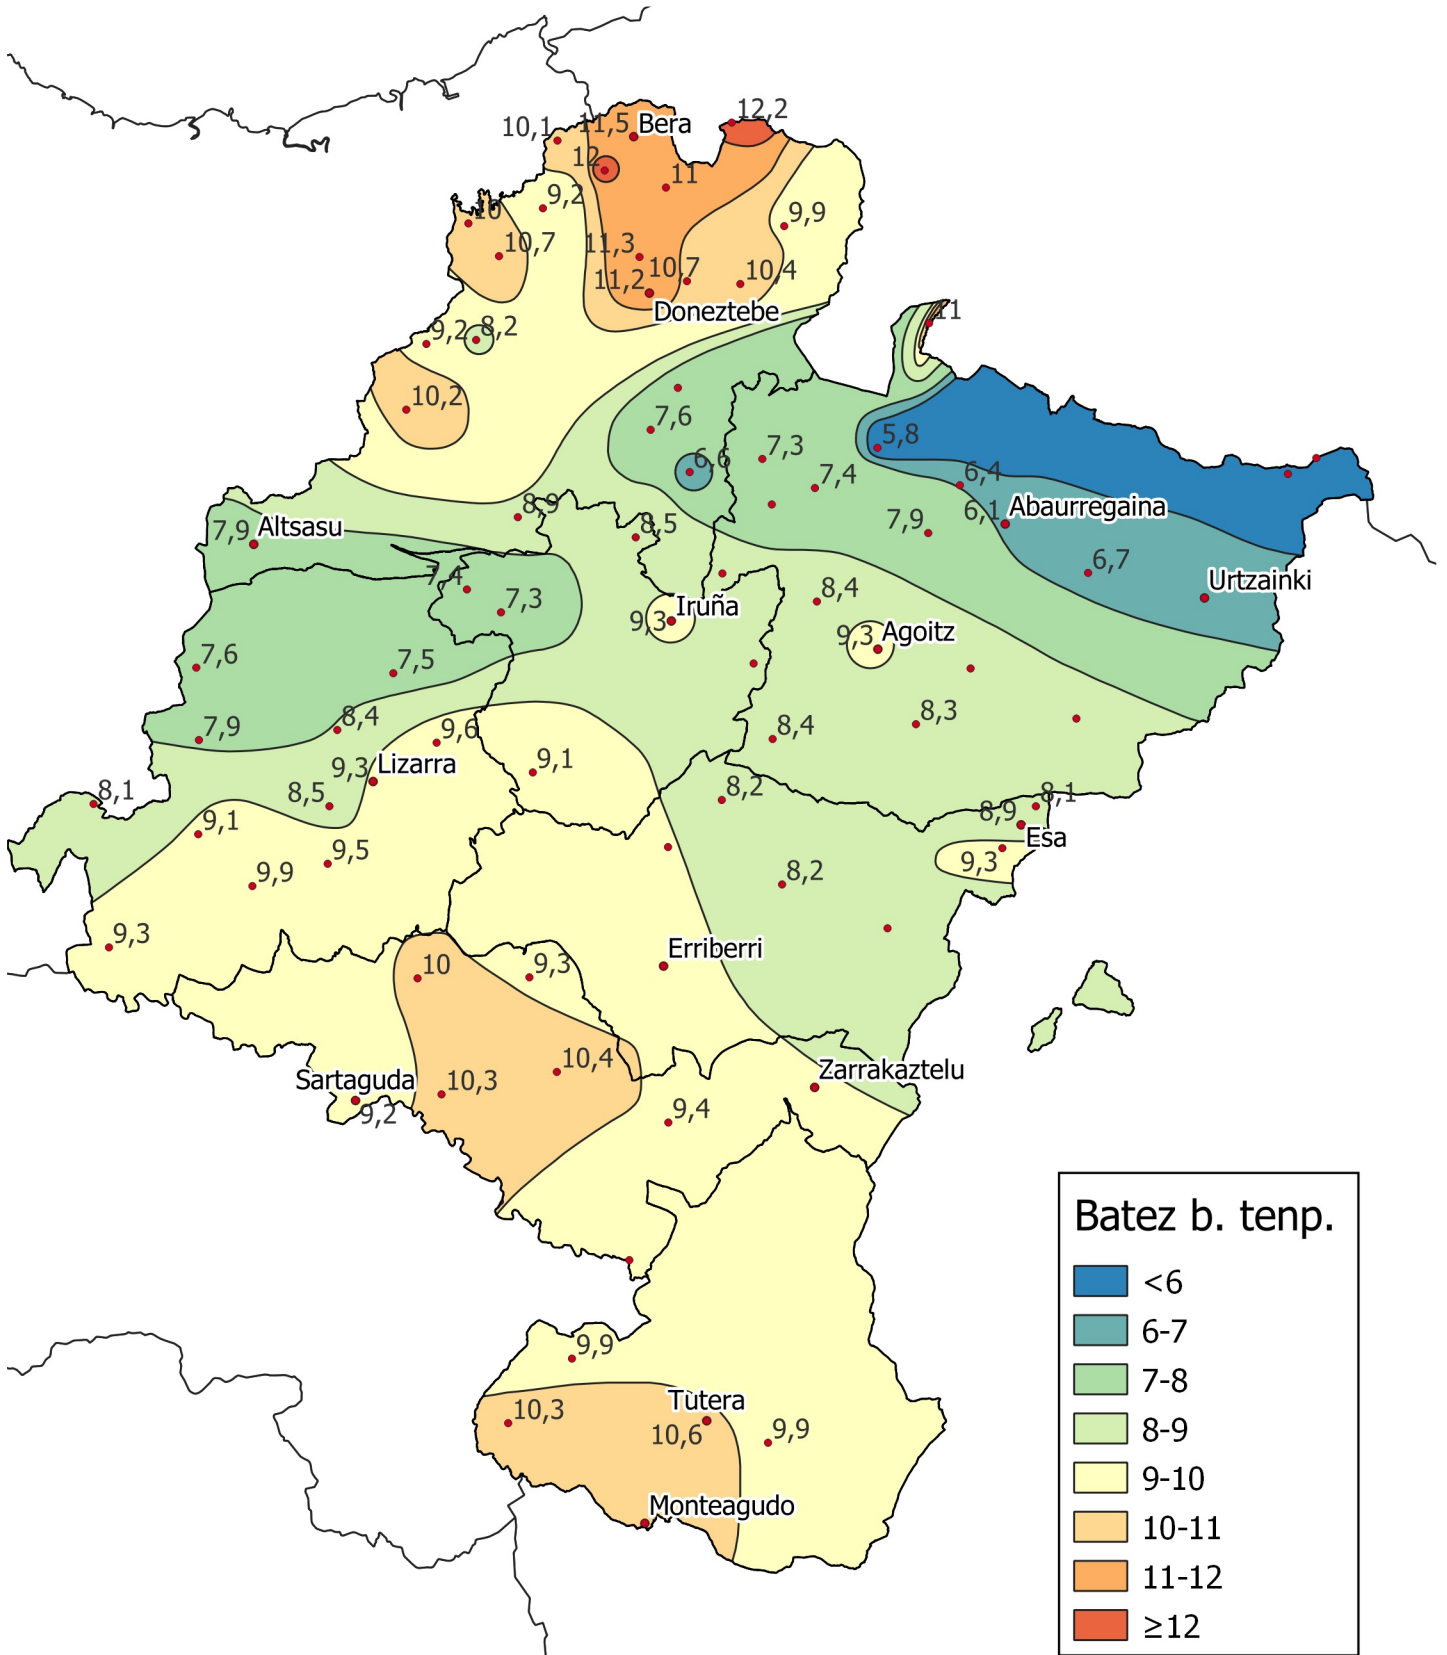

# Batez besteko temperatura (°C). Otsaila 2024

0 10 20 30 km  
1:800000

Nafarroako  
Gobernua