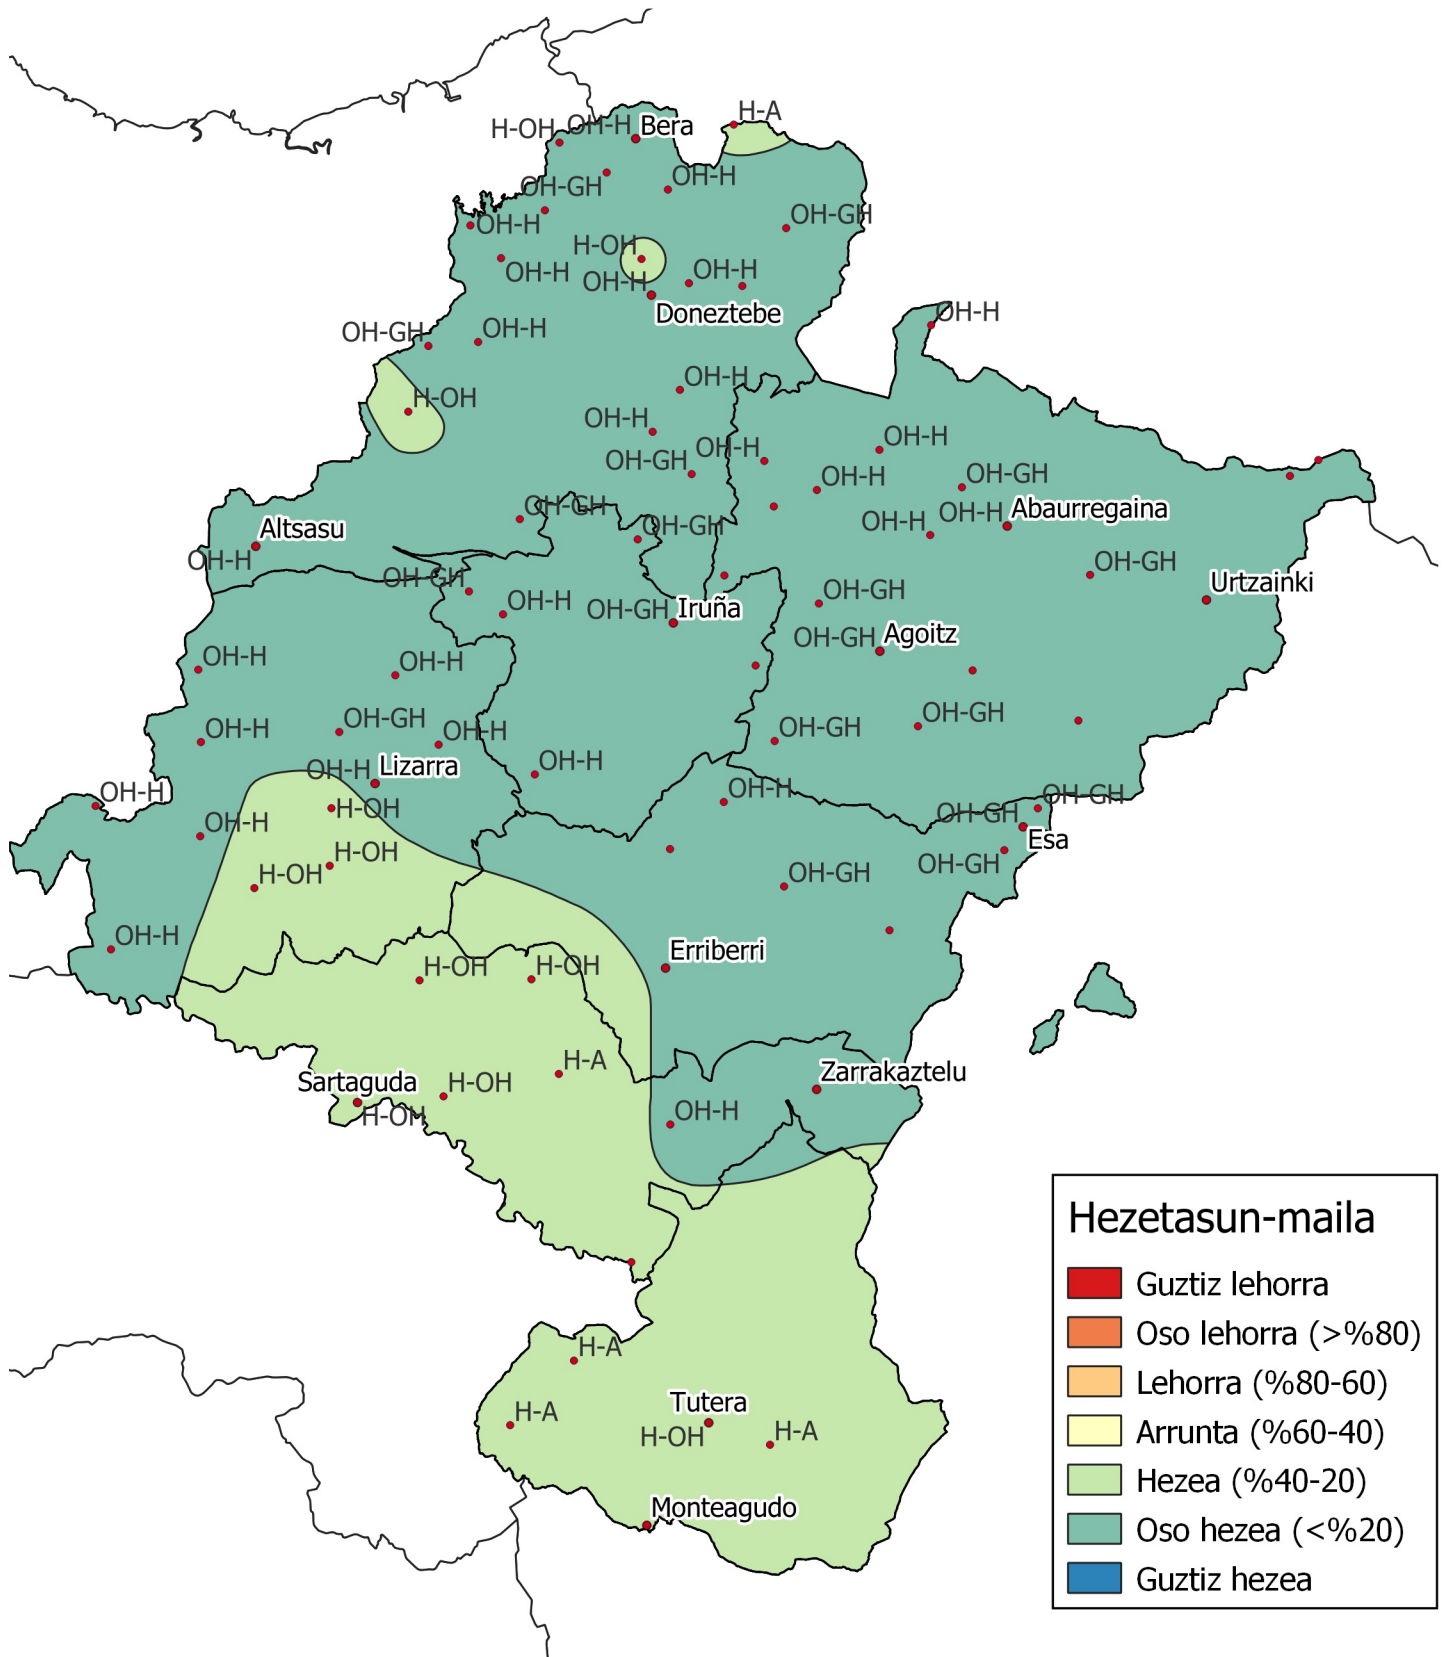

# Prezipitazio maiztasunen azterketa. Otsaila 2024

0 10 20 30 km

1:800000

Nafarroako  
Gobernua