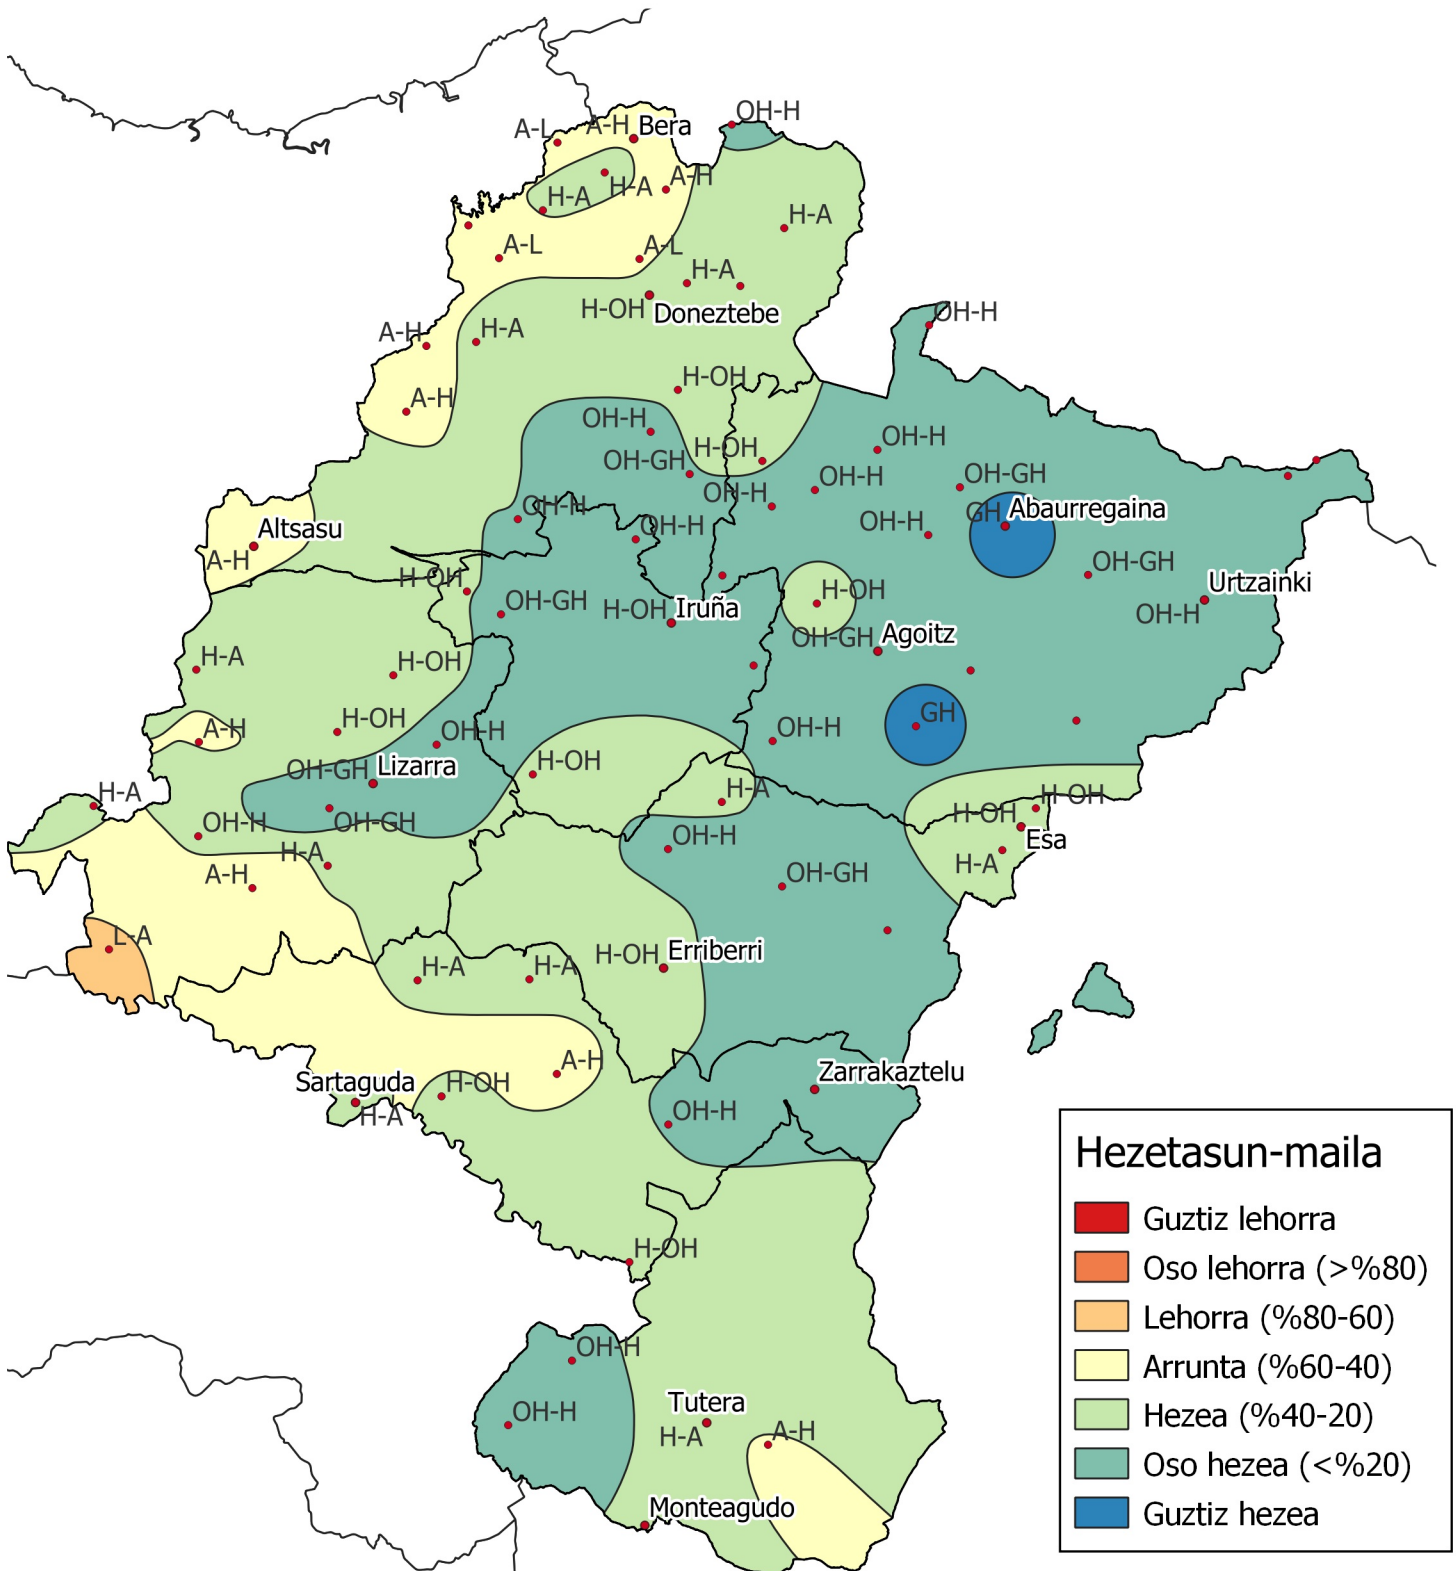

Prezipitazio maiztasunen azterketa. Martxo 2024

0 10 20 30 km

1:800000

Nafarroako
Gobernua