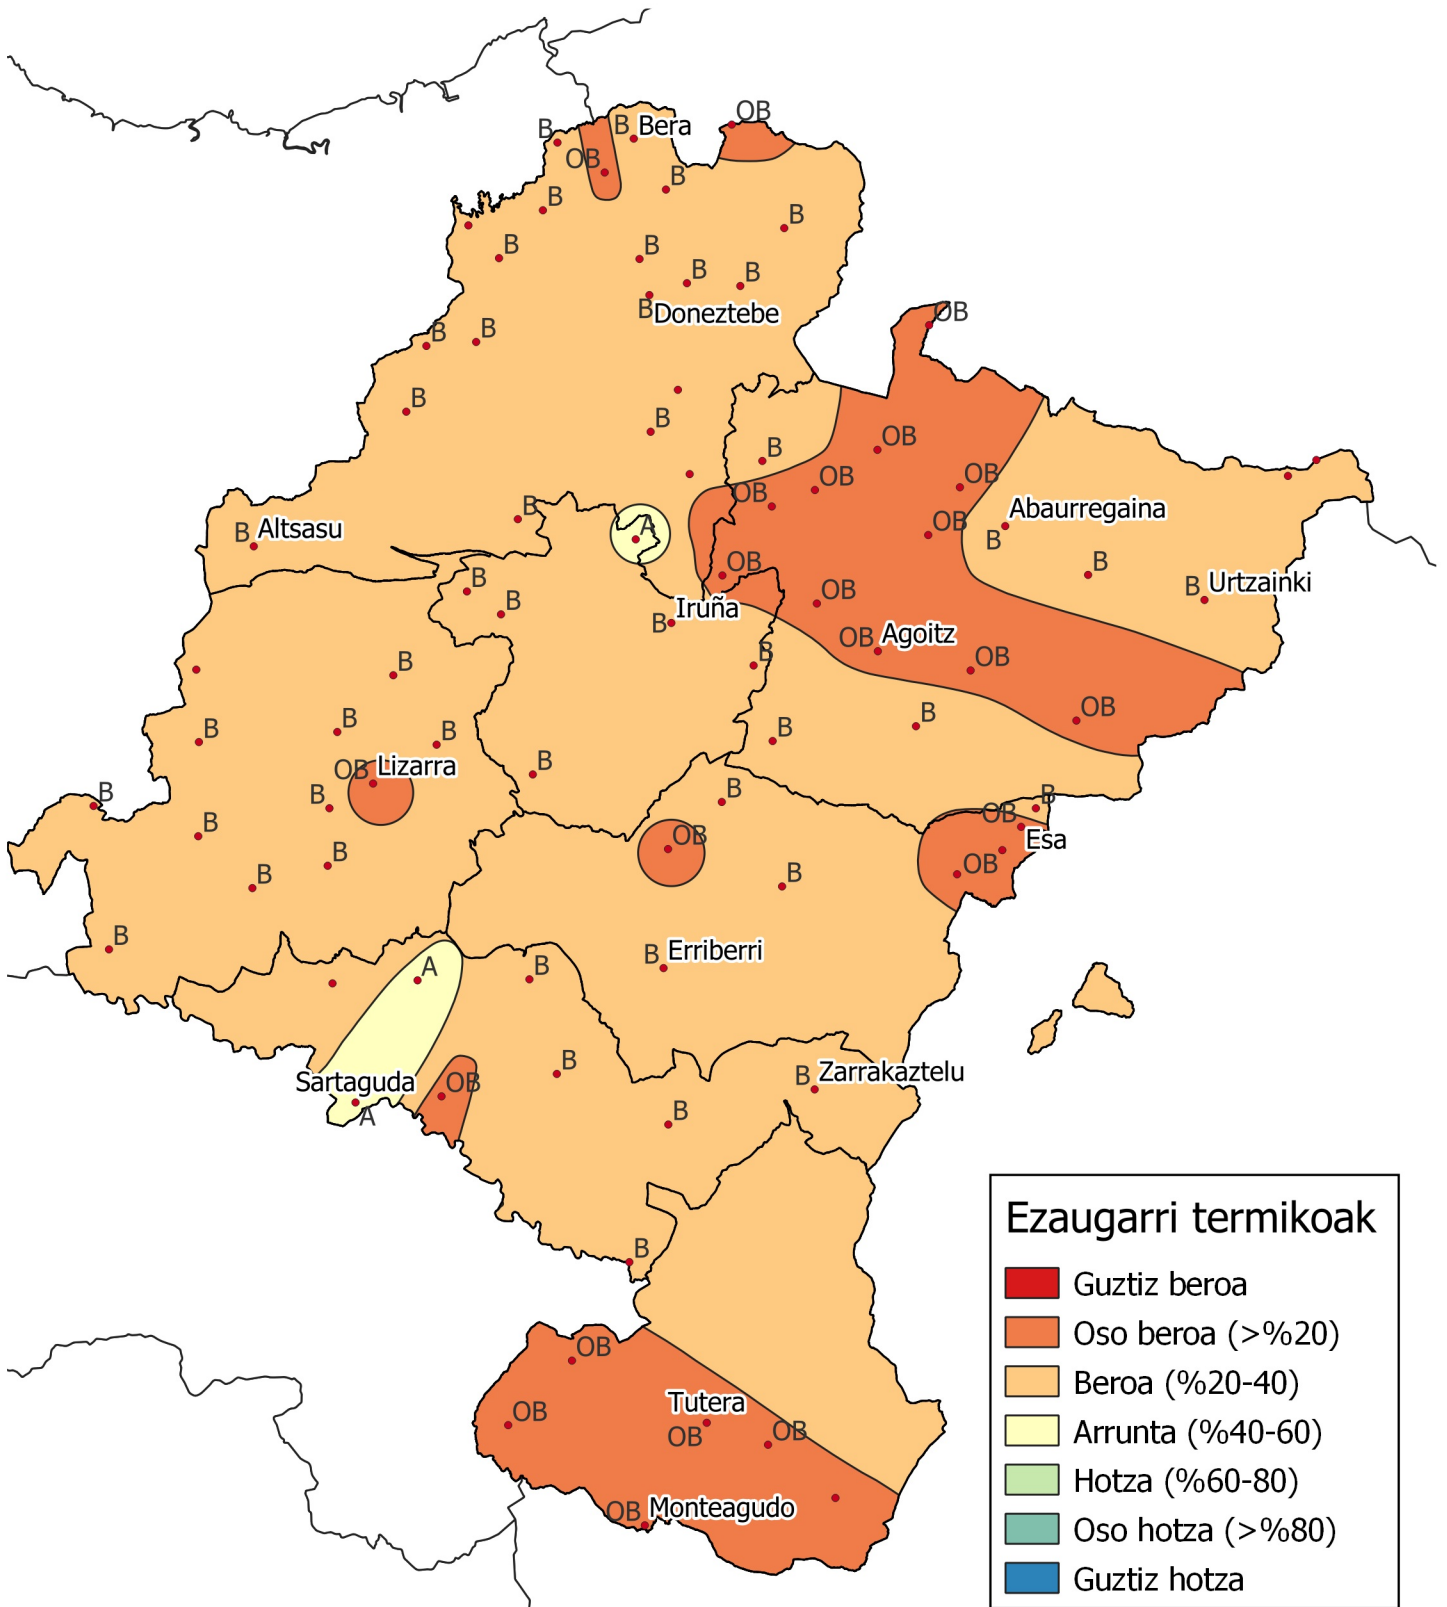

Tenperatura maiztasunen azterketa. Apirila 2024

0 10 20 30 km

1:800000

Nafarroako
Gobernua