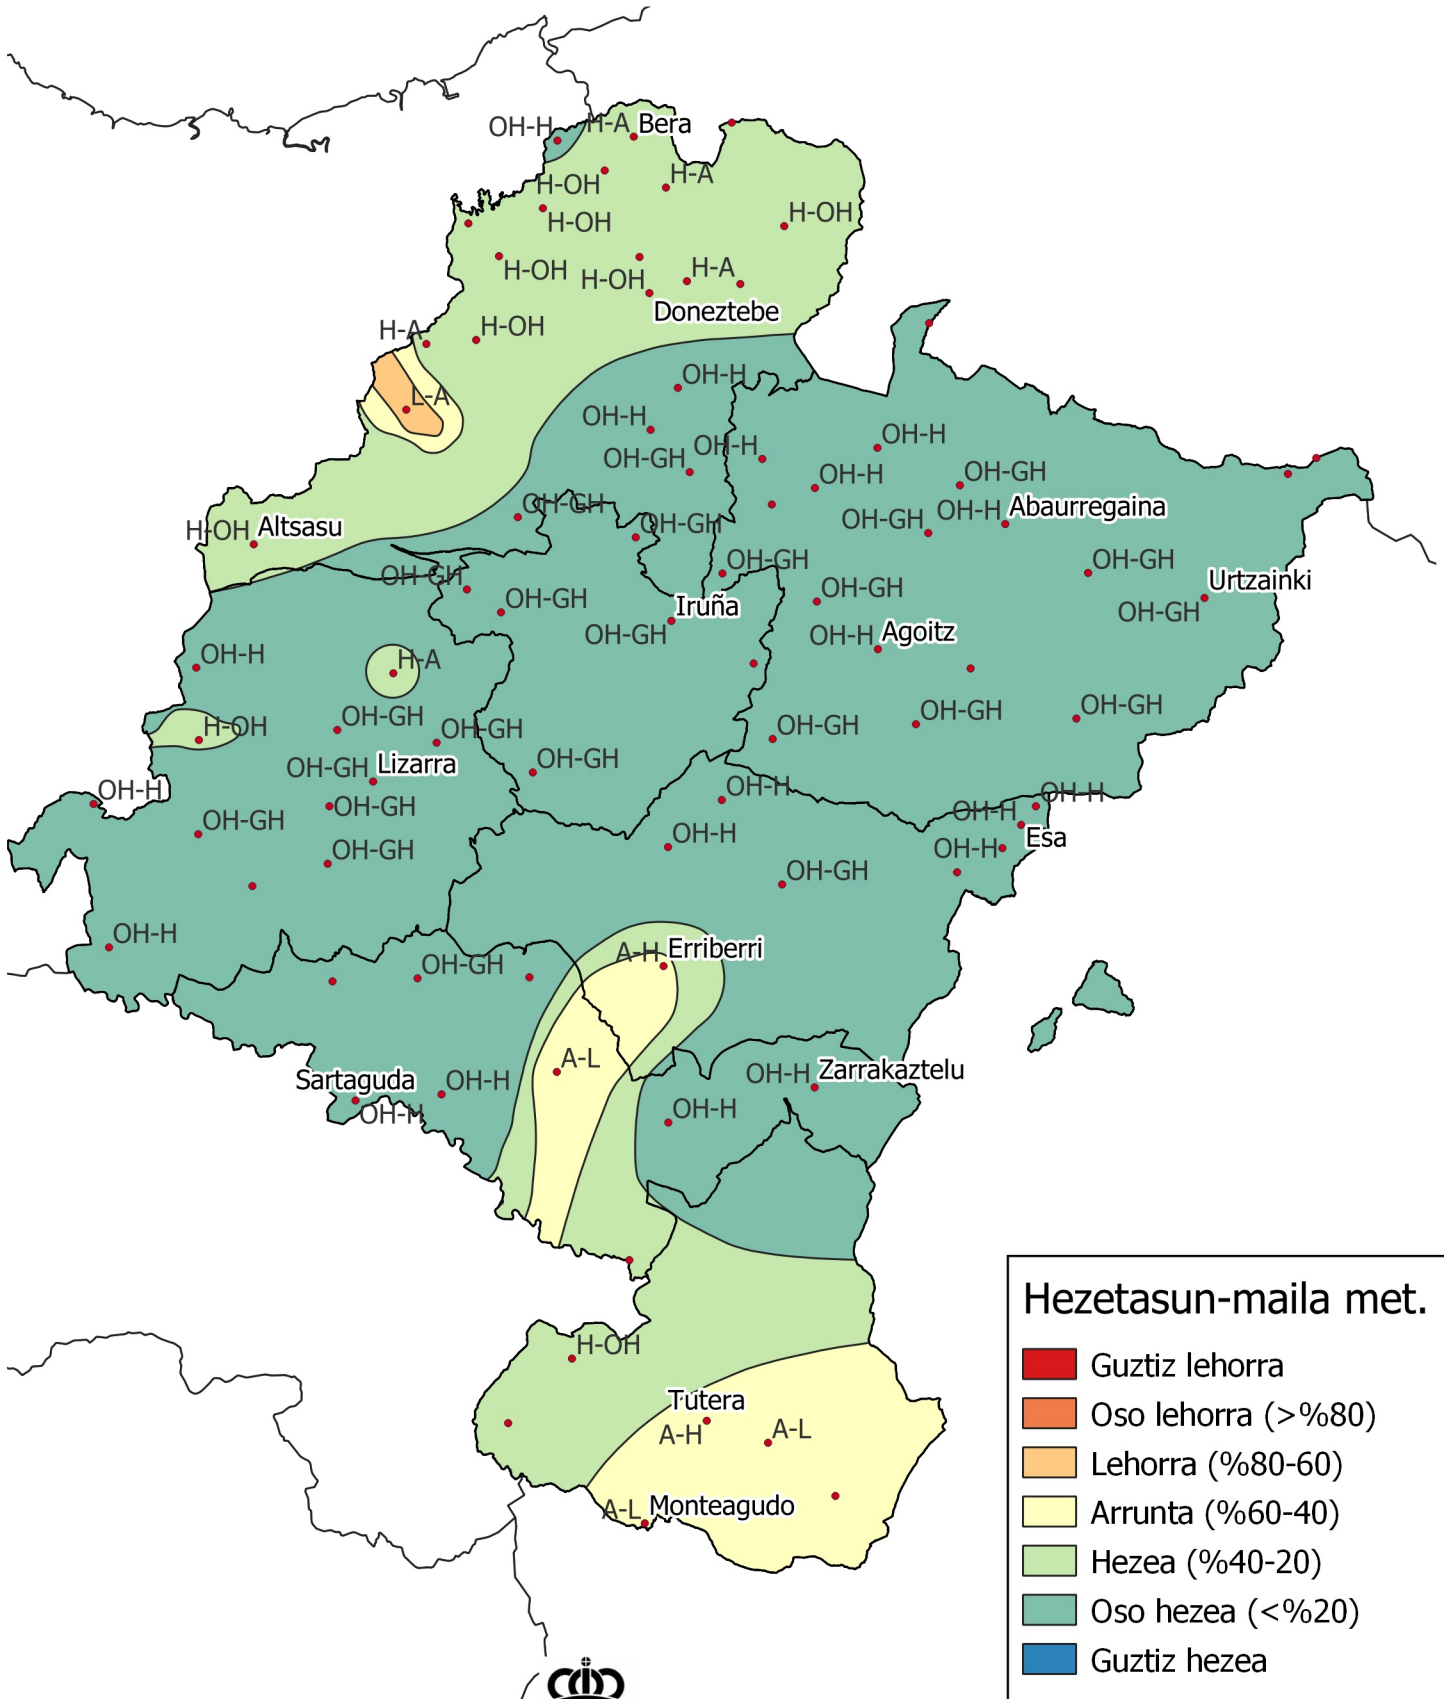

Metatutako prezipitazioaren maiztasunen azterketa.

Epea: 2023ko irailaren 1etik 2024ko maiatzaren 31ra.

0 10 20 30 km

1:800000

Nafarroako
Gobernua

Hezetasun-maila met.

- Gutziz lehorra
- Oso lehorra (>%80)
- Lehorra (%80-60)
- Arrunta (%60-40)
- Hezea (%40-20)
- Oso hezea (<%20)
- Gutziz hezea