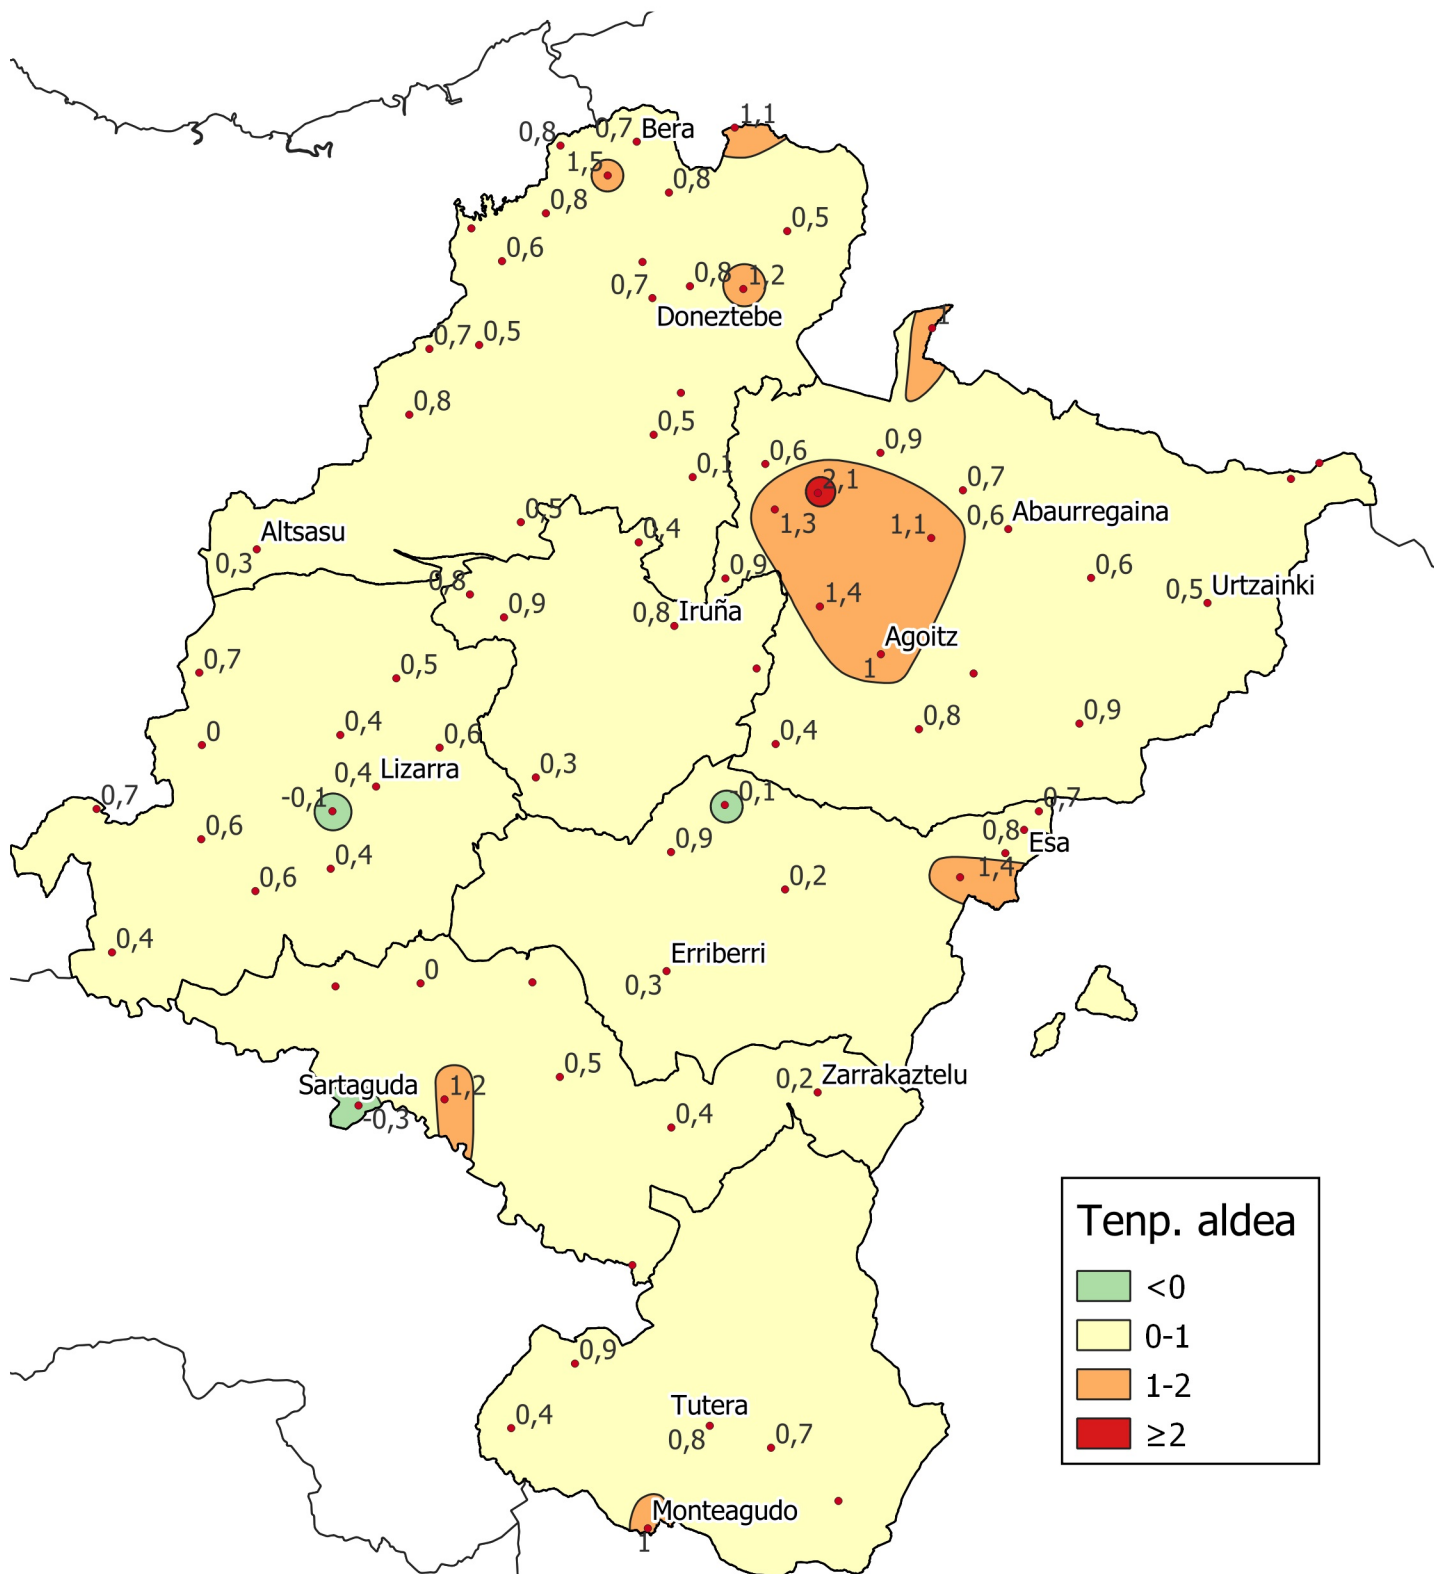

# Batez besteko temperatura (°C) eta batez besteko historikoaren arteko aldea. Udaberria 2024

0 10 20 30 km

1:800000

Nafarroako  
Gobernua