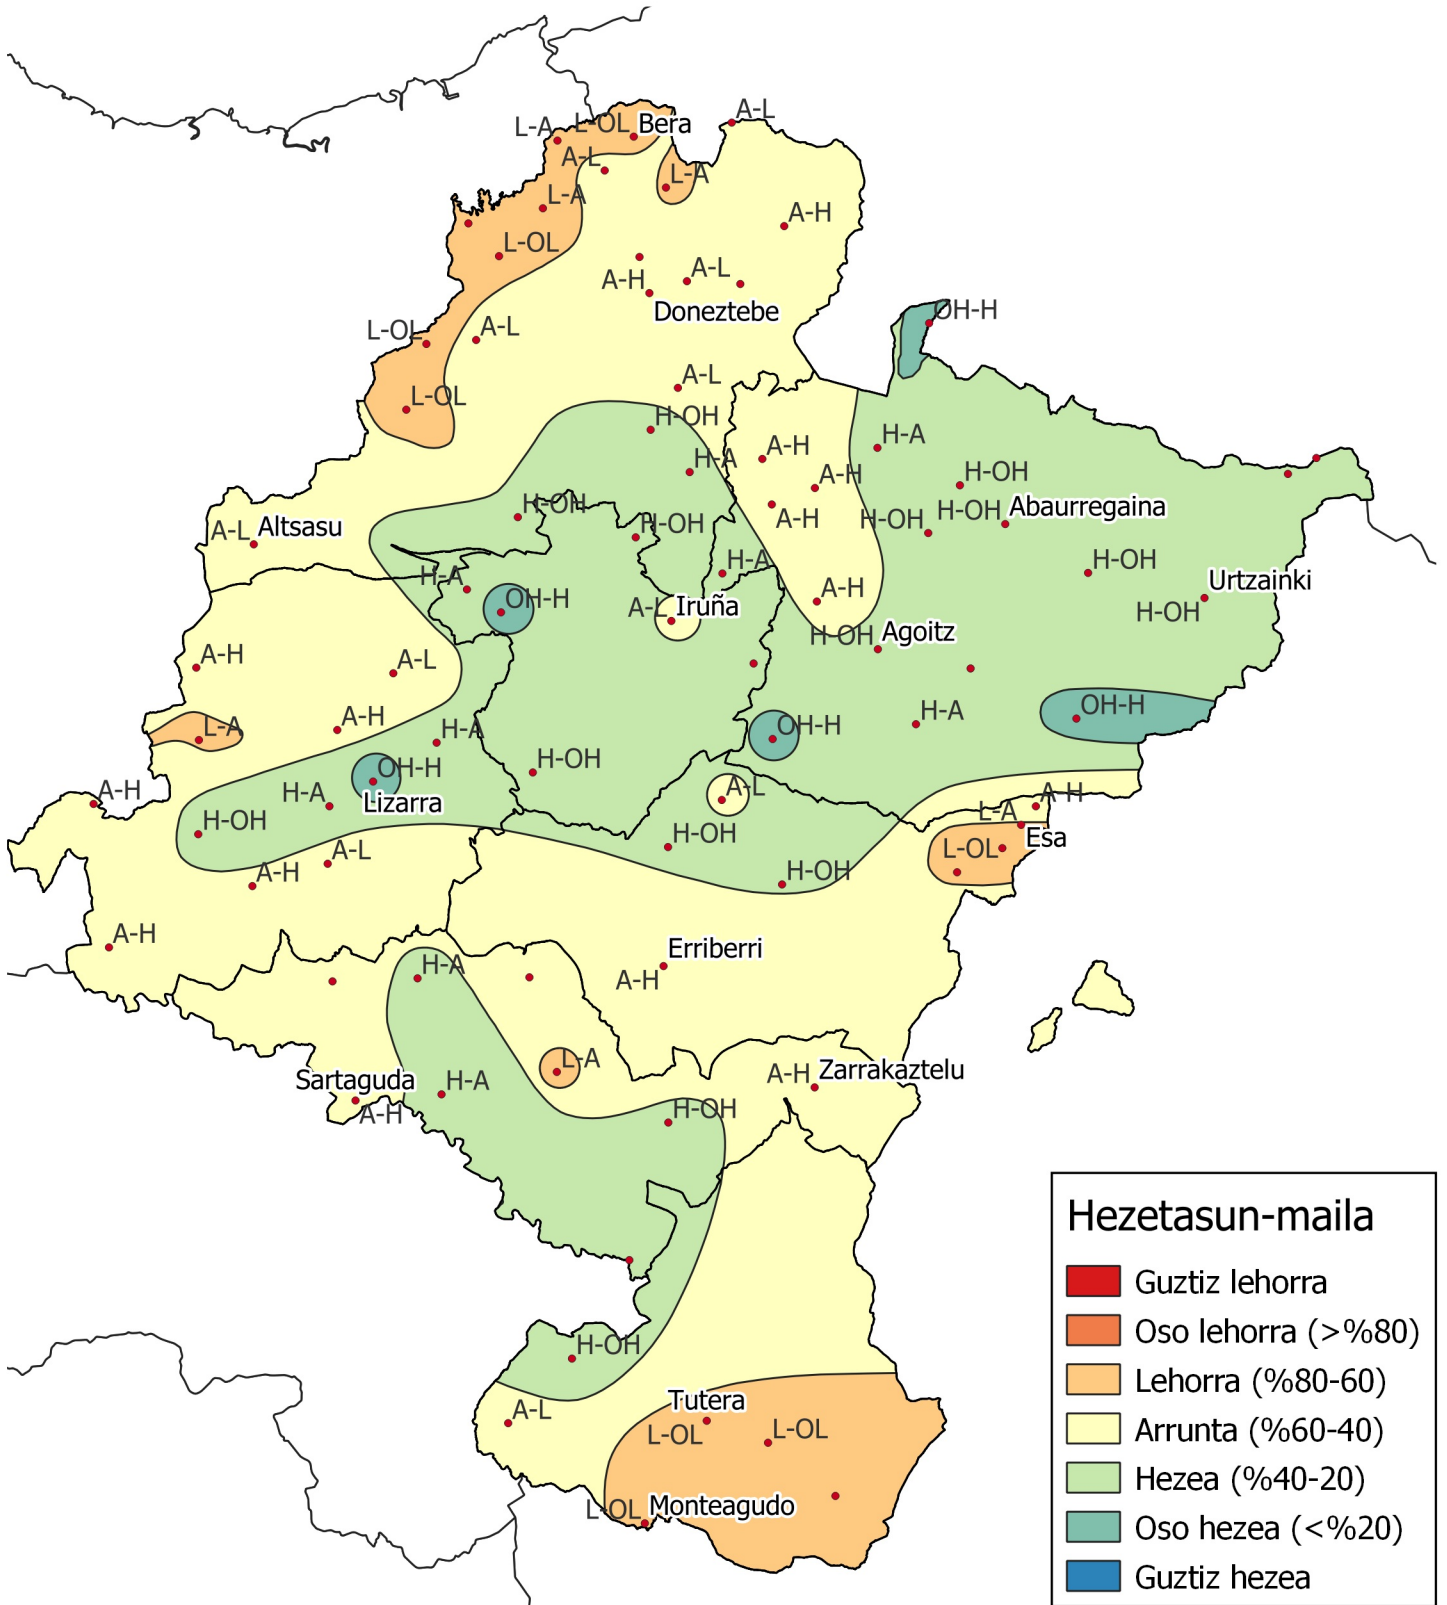

Prezipitazio maiztasunen azterketa. Udaberria 2024

0 10 20 30 km
1:800000

Nafarroako
Gobernua