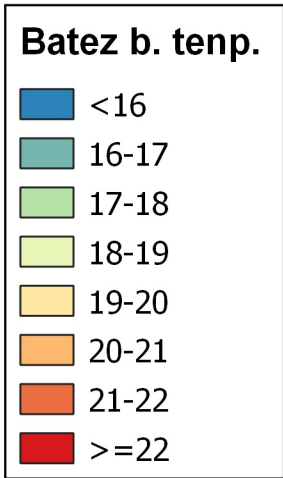

# Batez besteko temperatura (°C). Ekaina 2024.

0 10 20 30 km

1:800.000

**Nafarroako  
Gobernua**