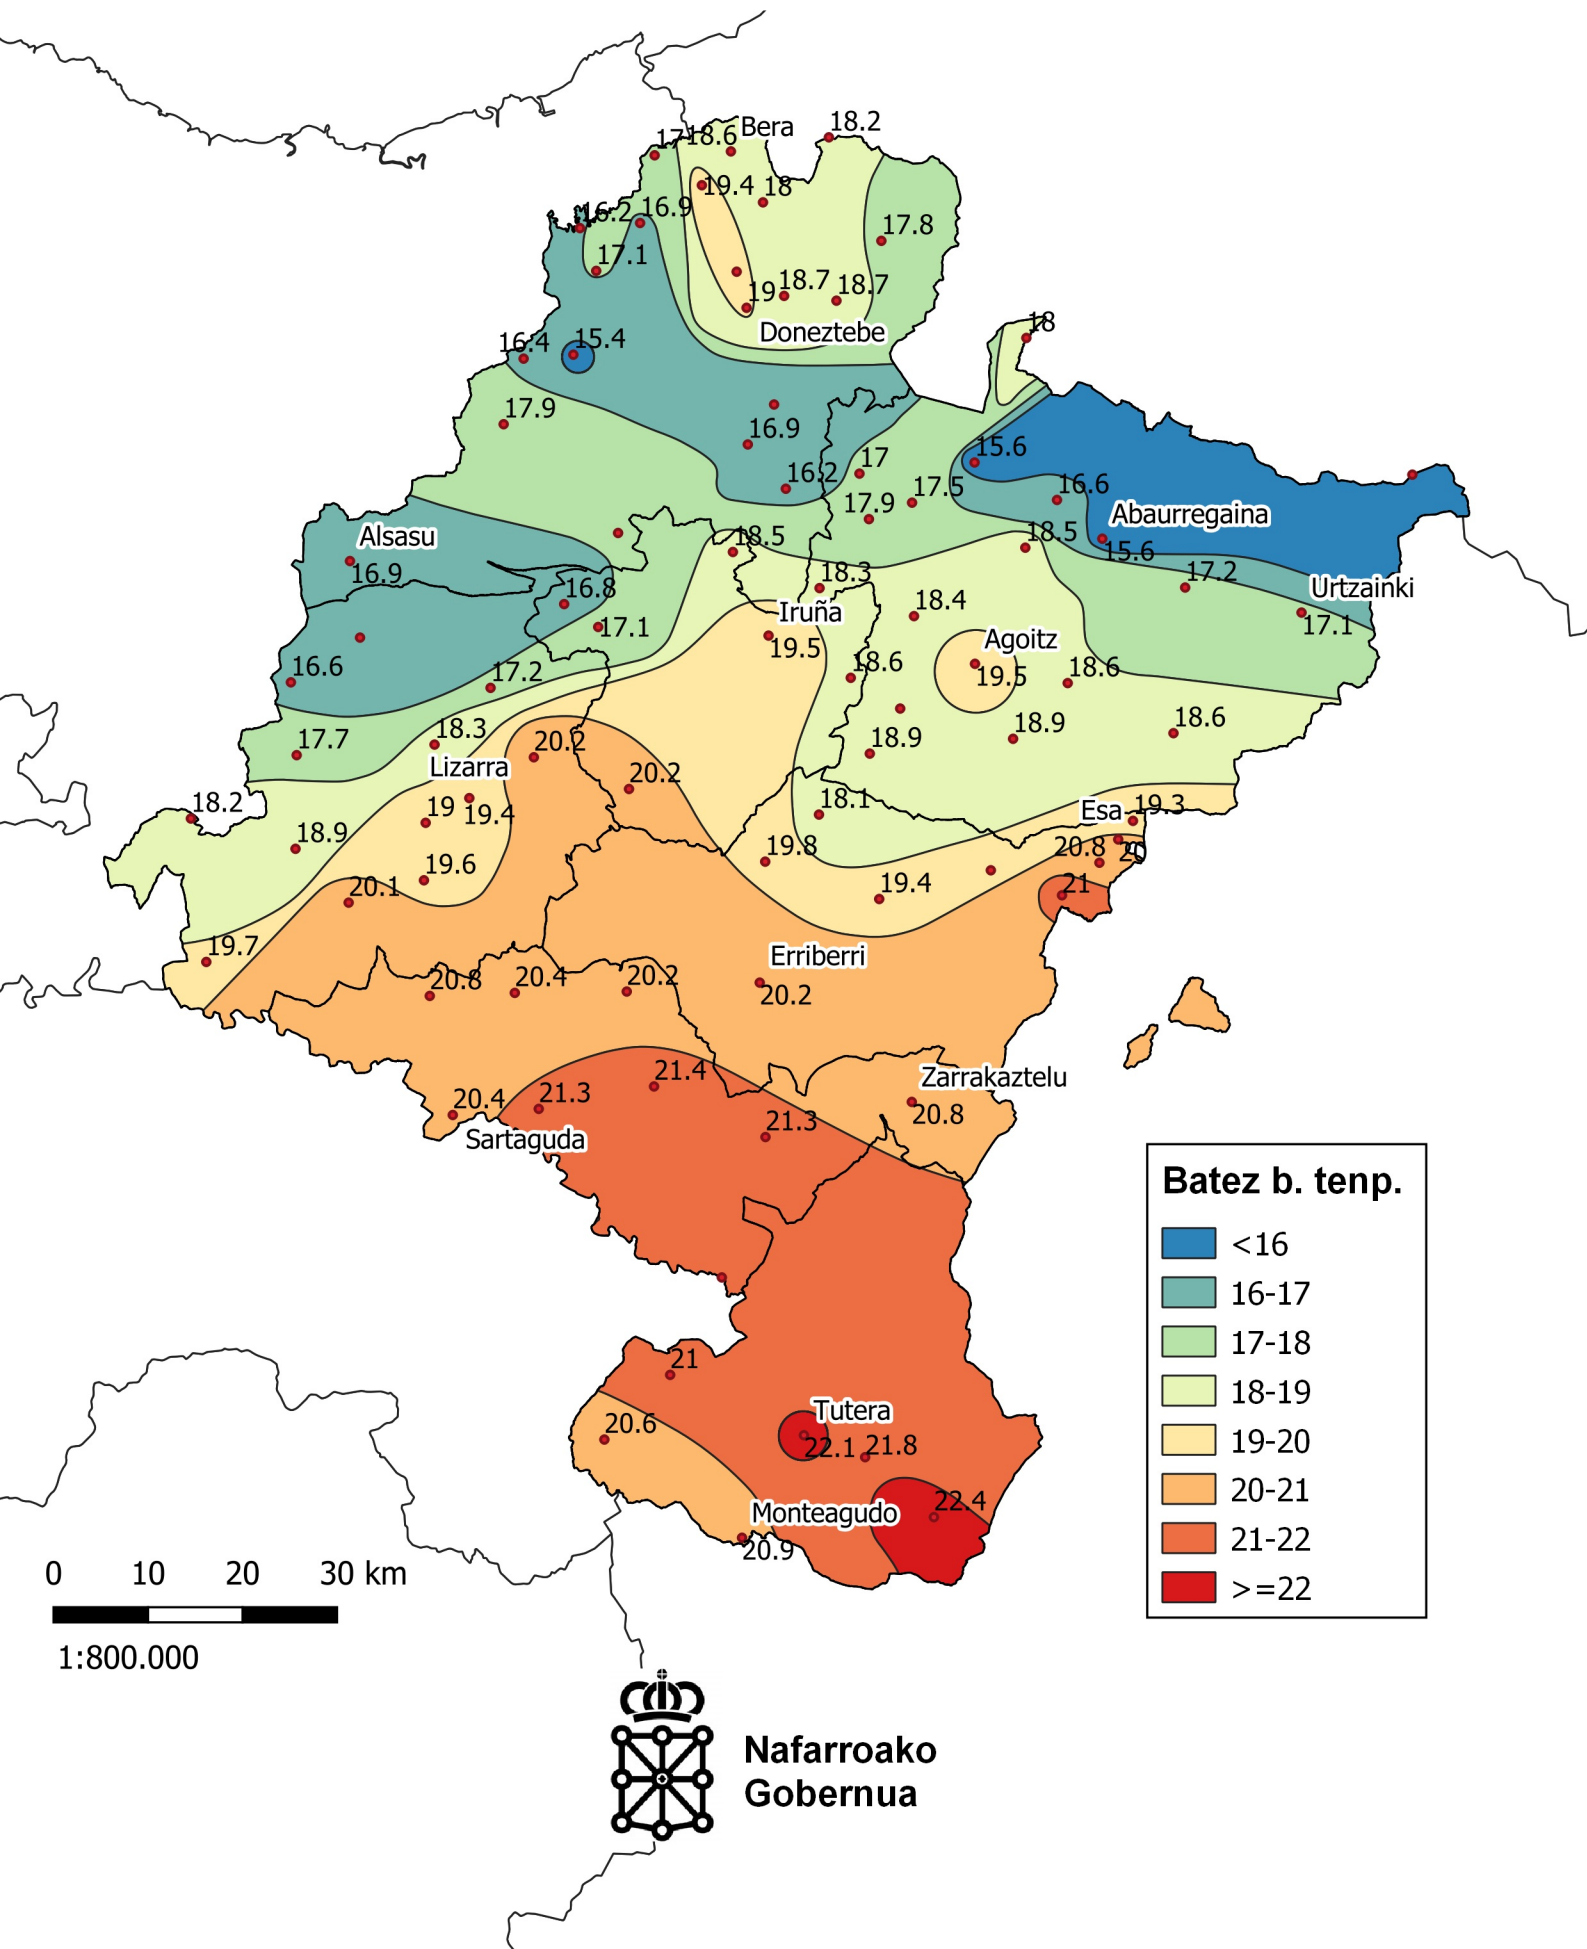

# Batez besteko temperatura (°C). Ekaina 2024.

0 10 20 30 km

1:800.000

**Nafarroako  
Gobernua**