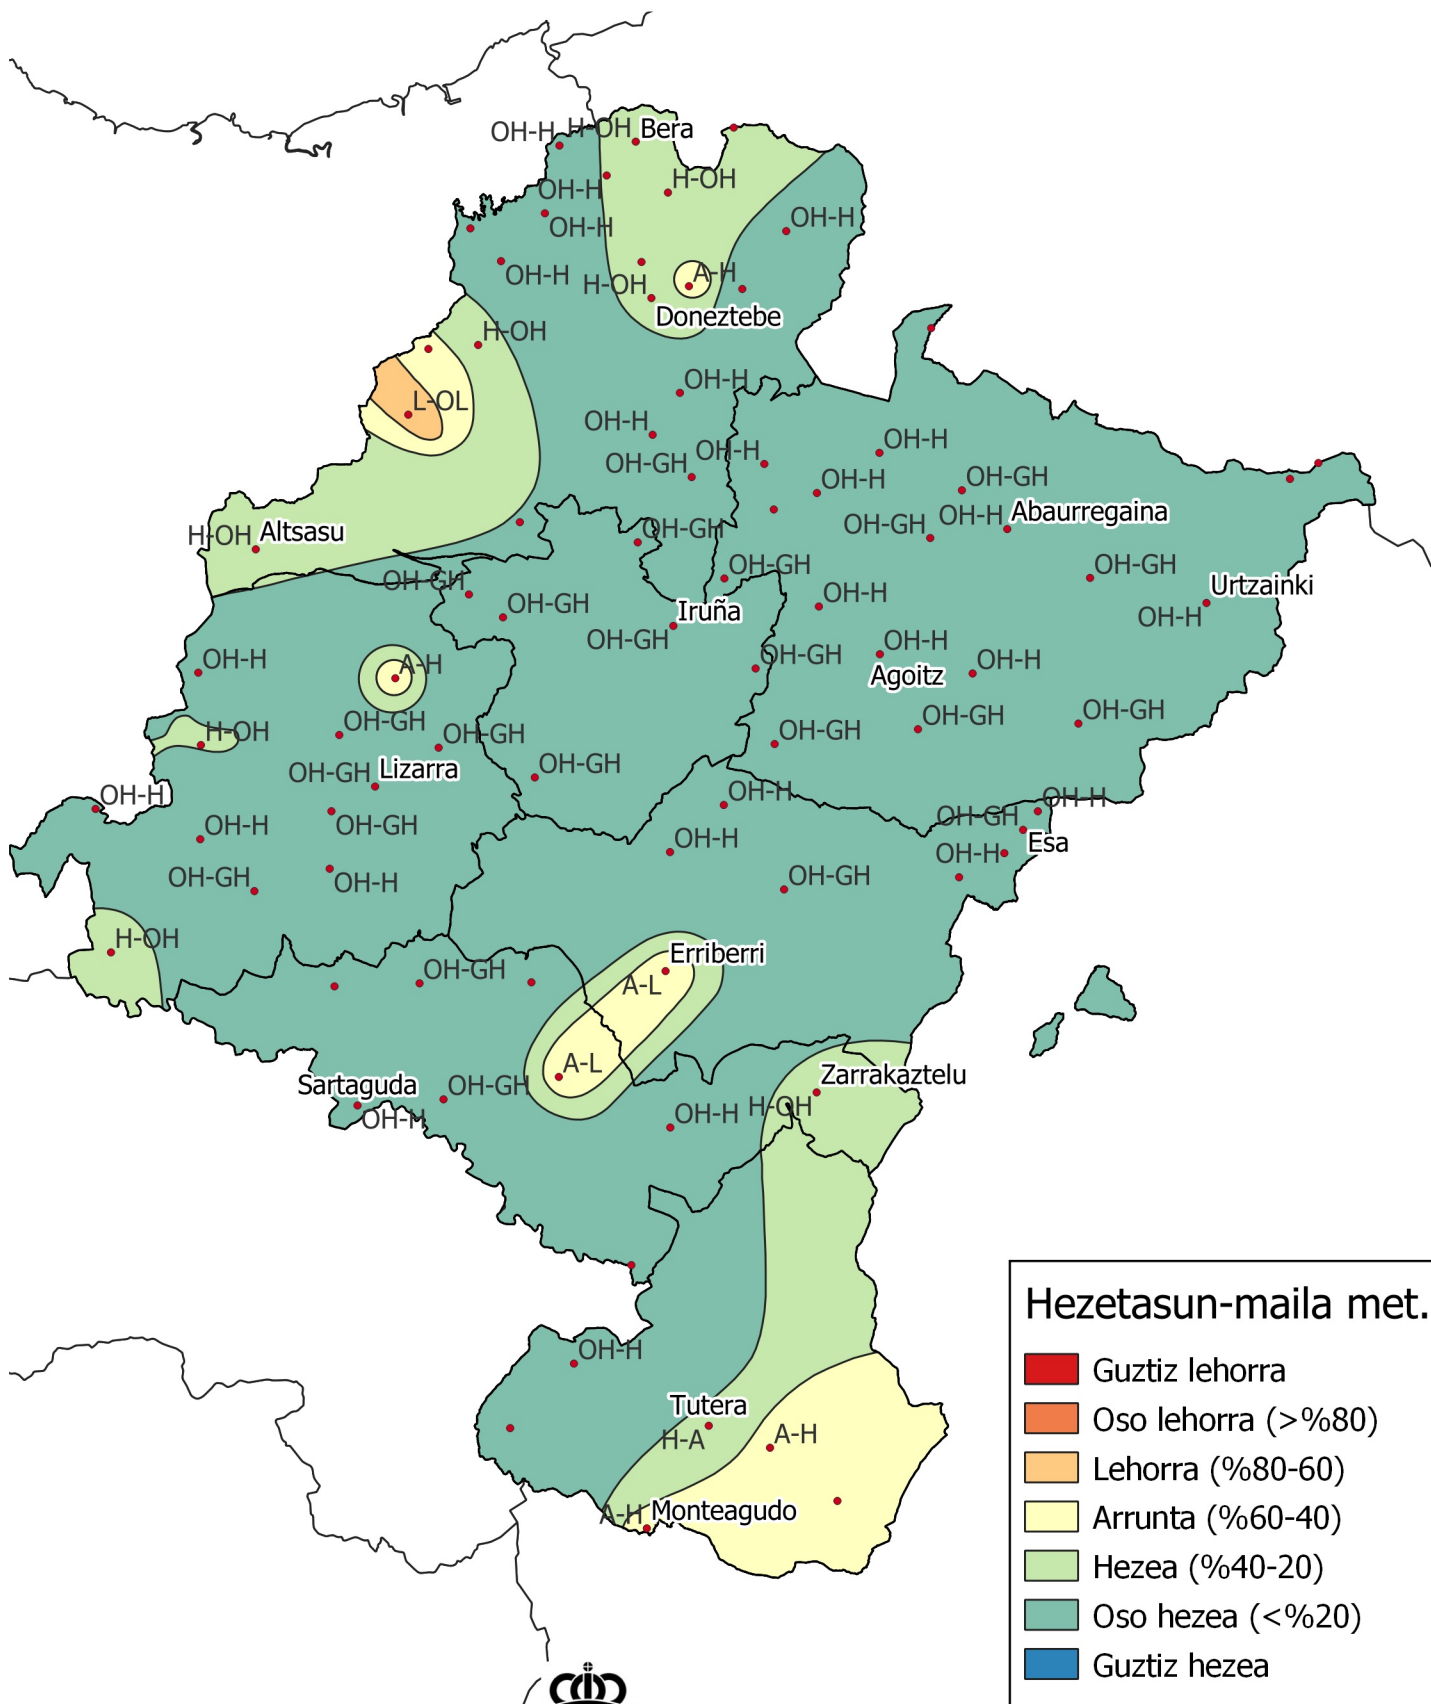

Metatutako prezipitazioaren maiztasunen azterketa.

Epea: 2023ko irailaren 1etik 2024ko ekainaren 30ara.

Hezetasun-maila met.

- Gutziz lehorra
- Oso lehorra (>%80)
- Lehorra (%80-60)
- Arrunta (%60-40)
- Hezea (%40-20)
- Oso hezea (<%20)
- Gutziz hezea

0 10 20 30 km

1:800000

Nafarroako
Gobernua