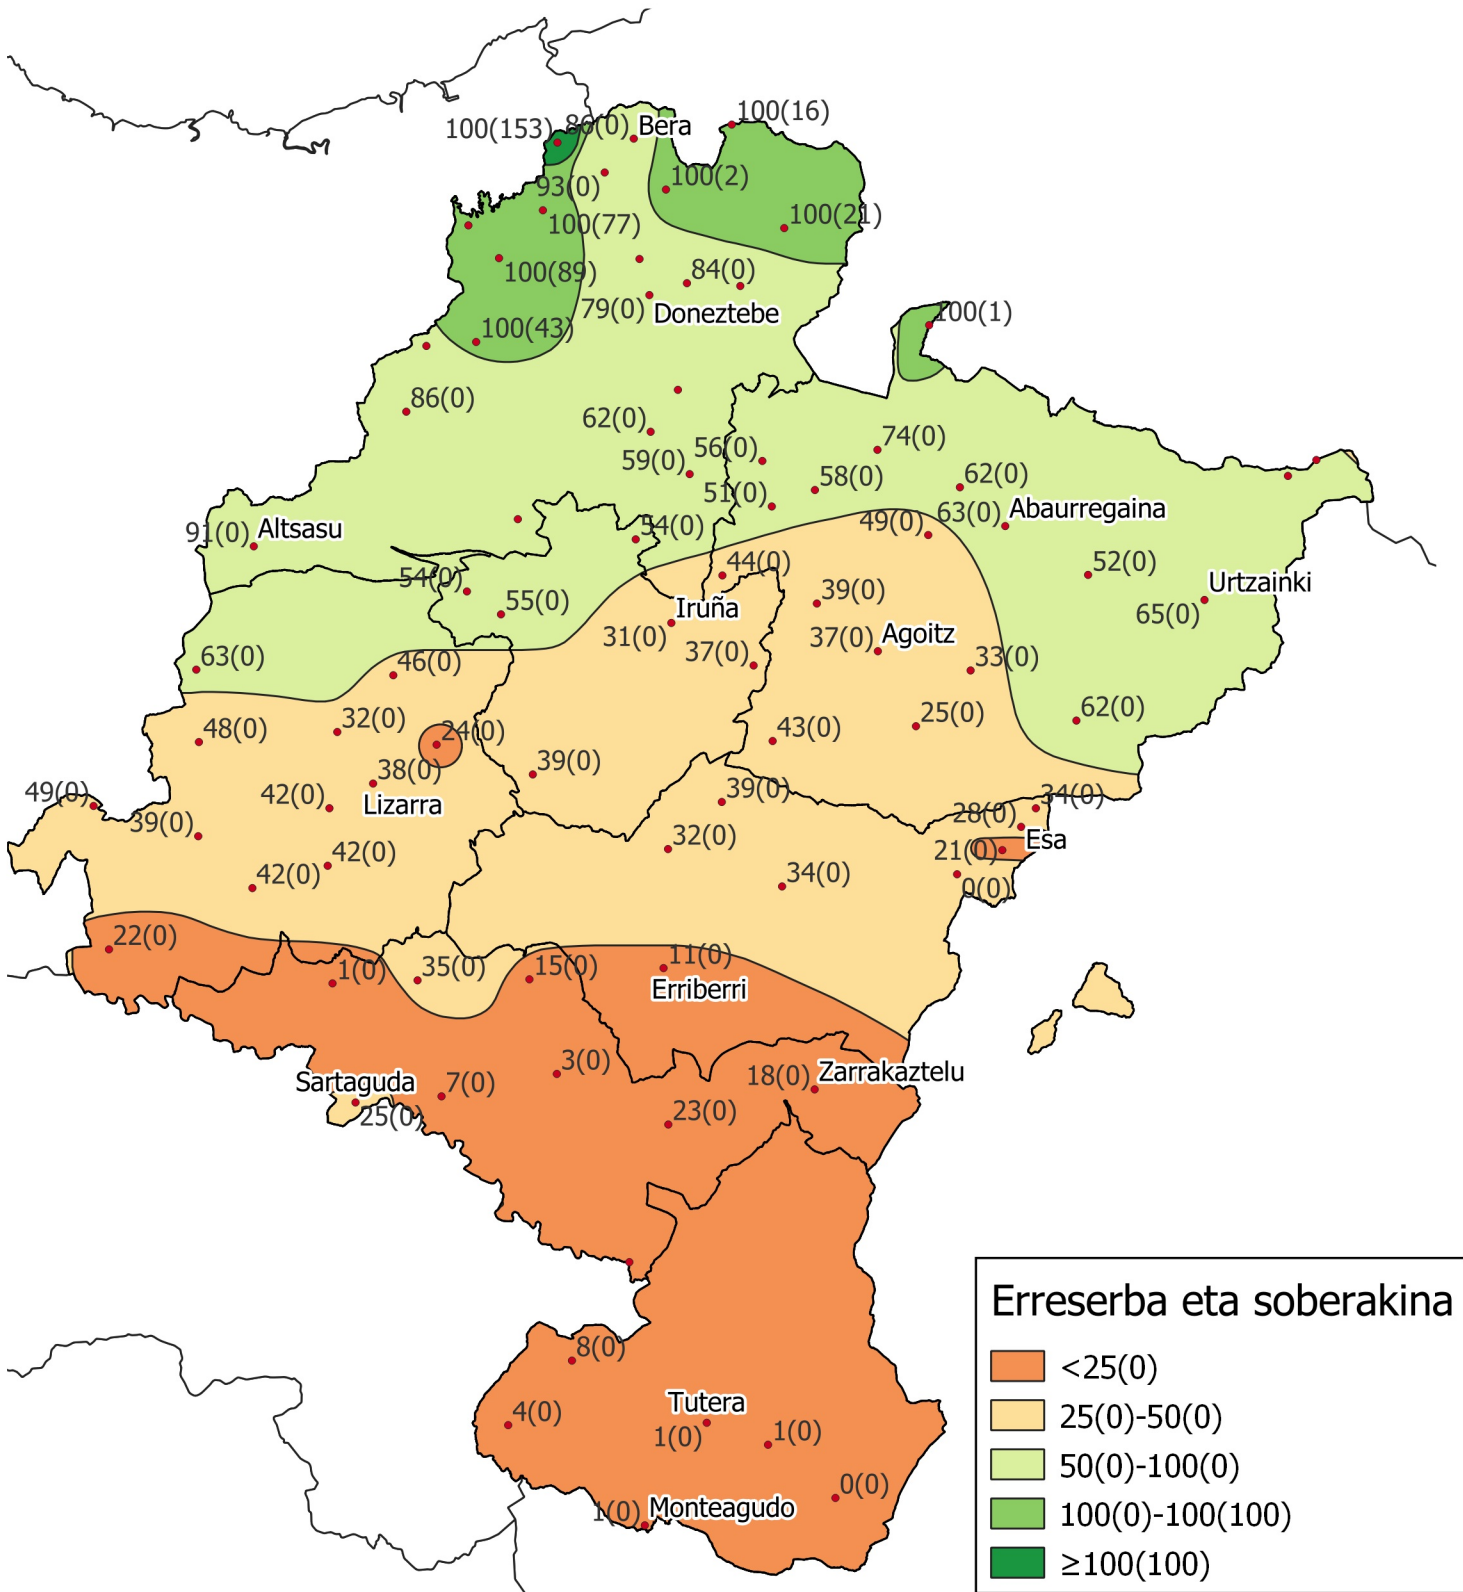

# Lurzoruko ur erreserba eta soberakina (mm-tan) 2024ko ekainaren bukaeran

0 10 20 30 km  
1:800000

Nafarroako  
Gobernua